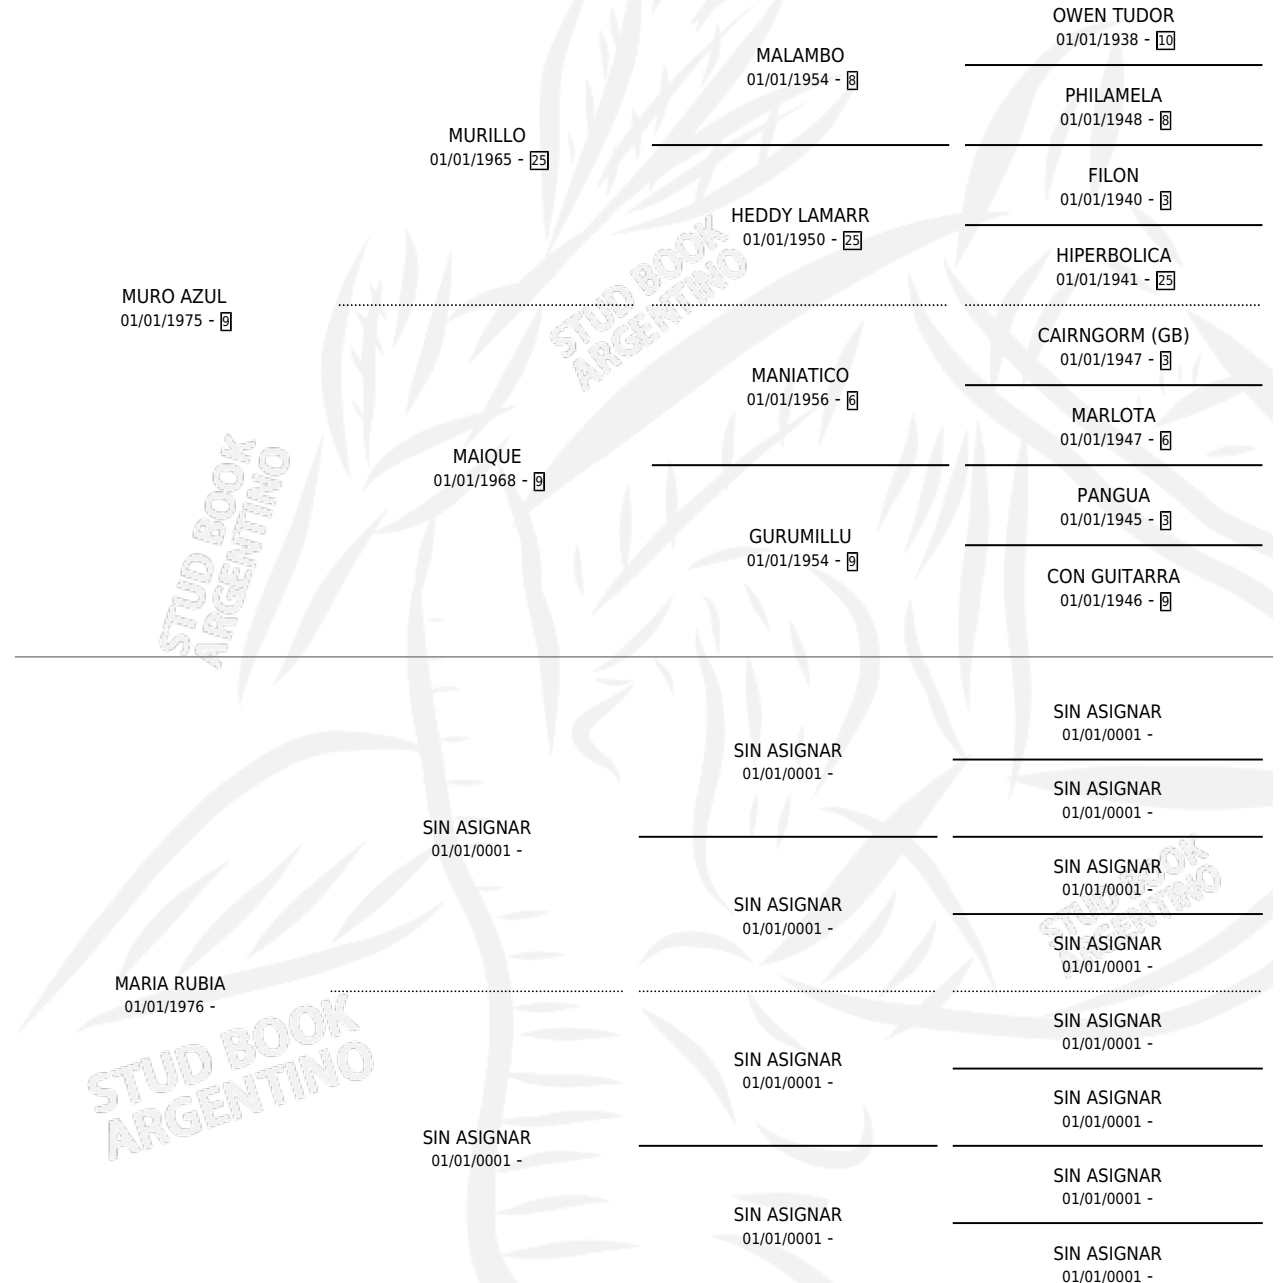

MURO RUBIO

por MURO AZUL y MARIA RUBIA por SIN ASIGNAR

Argentina · Macho · Alazan · SP · 24/11/1986
Familia · Volumen 32

ESTADO

TIPIFICACIÓN SANGUÍNEA	X
TIPIFICACIÓN POR ADN	X
PASAPORTE	X
IDENTIFICACIÓN POR MICROCHIP	X
REPRODUCTOR	X

Lugar de nacimiento: Las Nenas

Criador: Sin dato

PEDIGREE

MURO RUBIO

Datos oficiales del Stud Book Argentino

Documento generado el 09/05/2026

studbook.org.ar