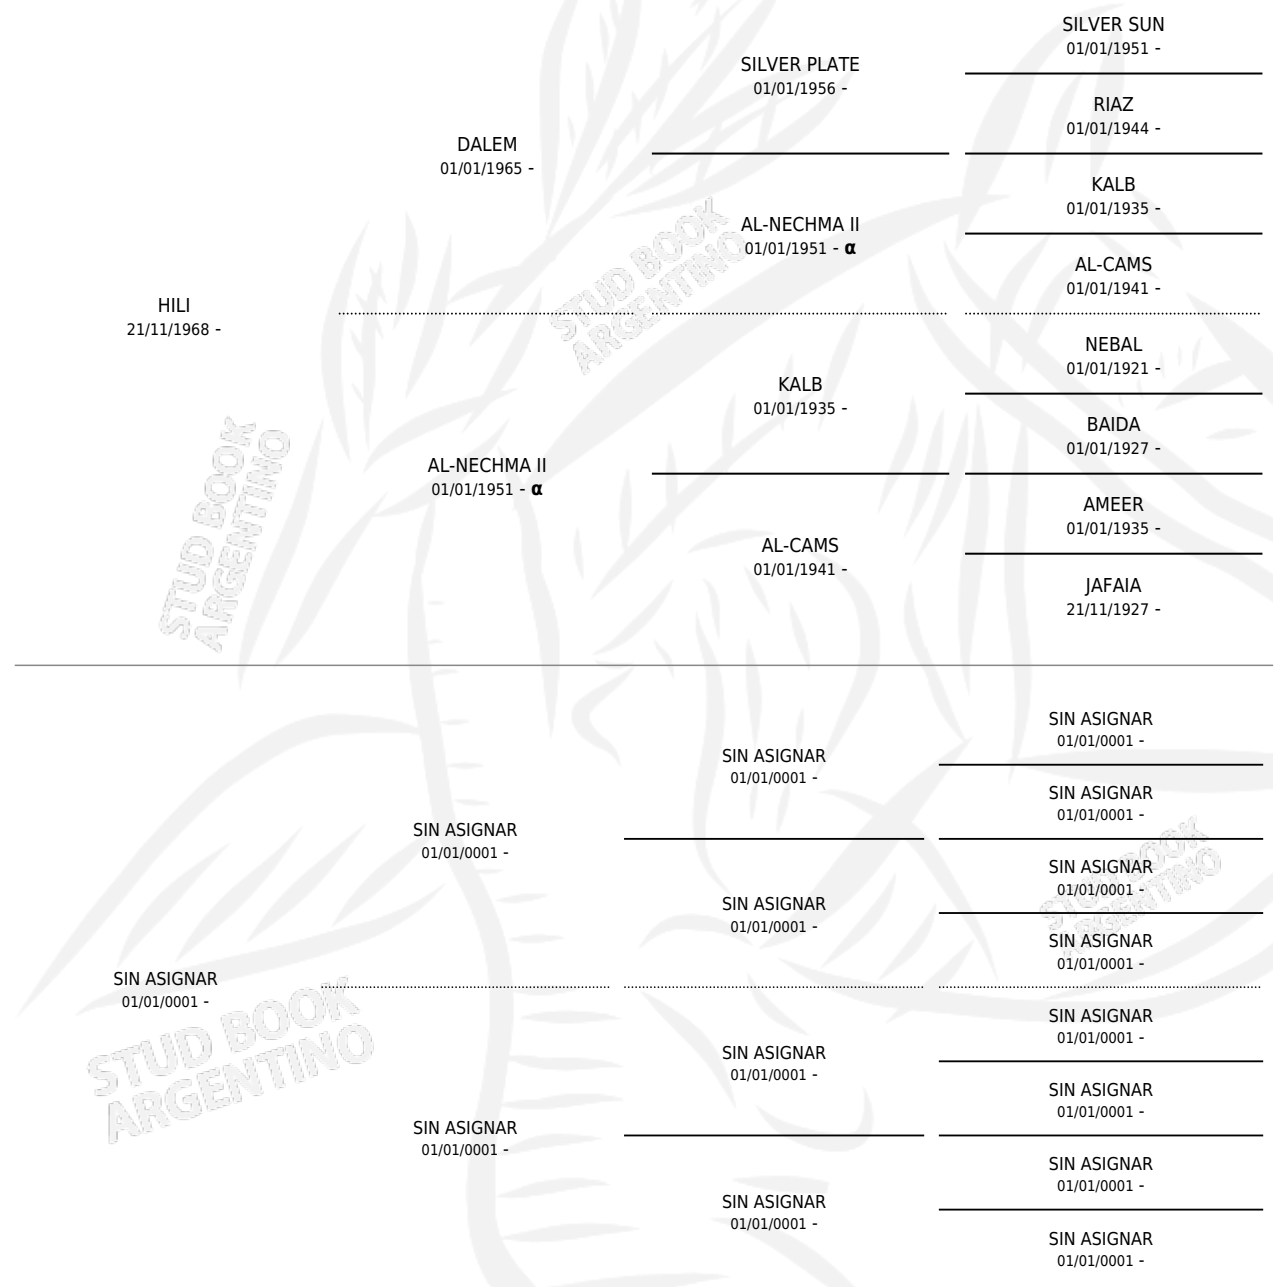

FARSAJ

por HILI y SIN ASIGNAR por SIN ASIGNAR

Argentina · Hembra · Tordillo · AA · 29/10/1986
Familia · Volumen 32

ESTADO

TIPIFICACIÓN SANGUÍNEA	✓
TIPIFICACIÓN POR ADN	X
PASAPORTE	X
IDENTIFICACIÓN POR MICROCHIP	X
REPRODUCTOR	✓

Lugar de nacimiento: Cerrillada

Criador: Sin dato

~

HIJOS

	MACHOS	HEMBRAS
4 NACIERON	1	3
SIN ACTUACIONES		

PEDIGREE

INBREEDING : α