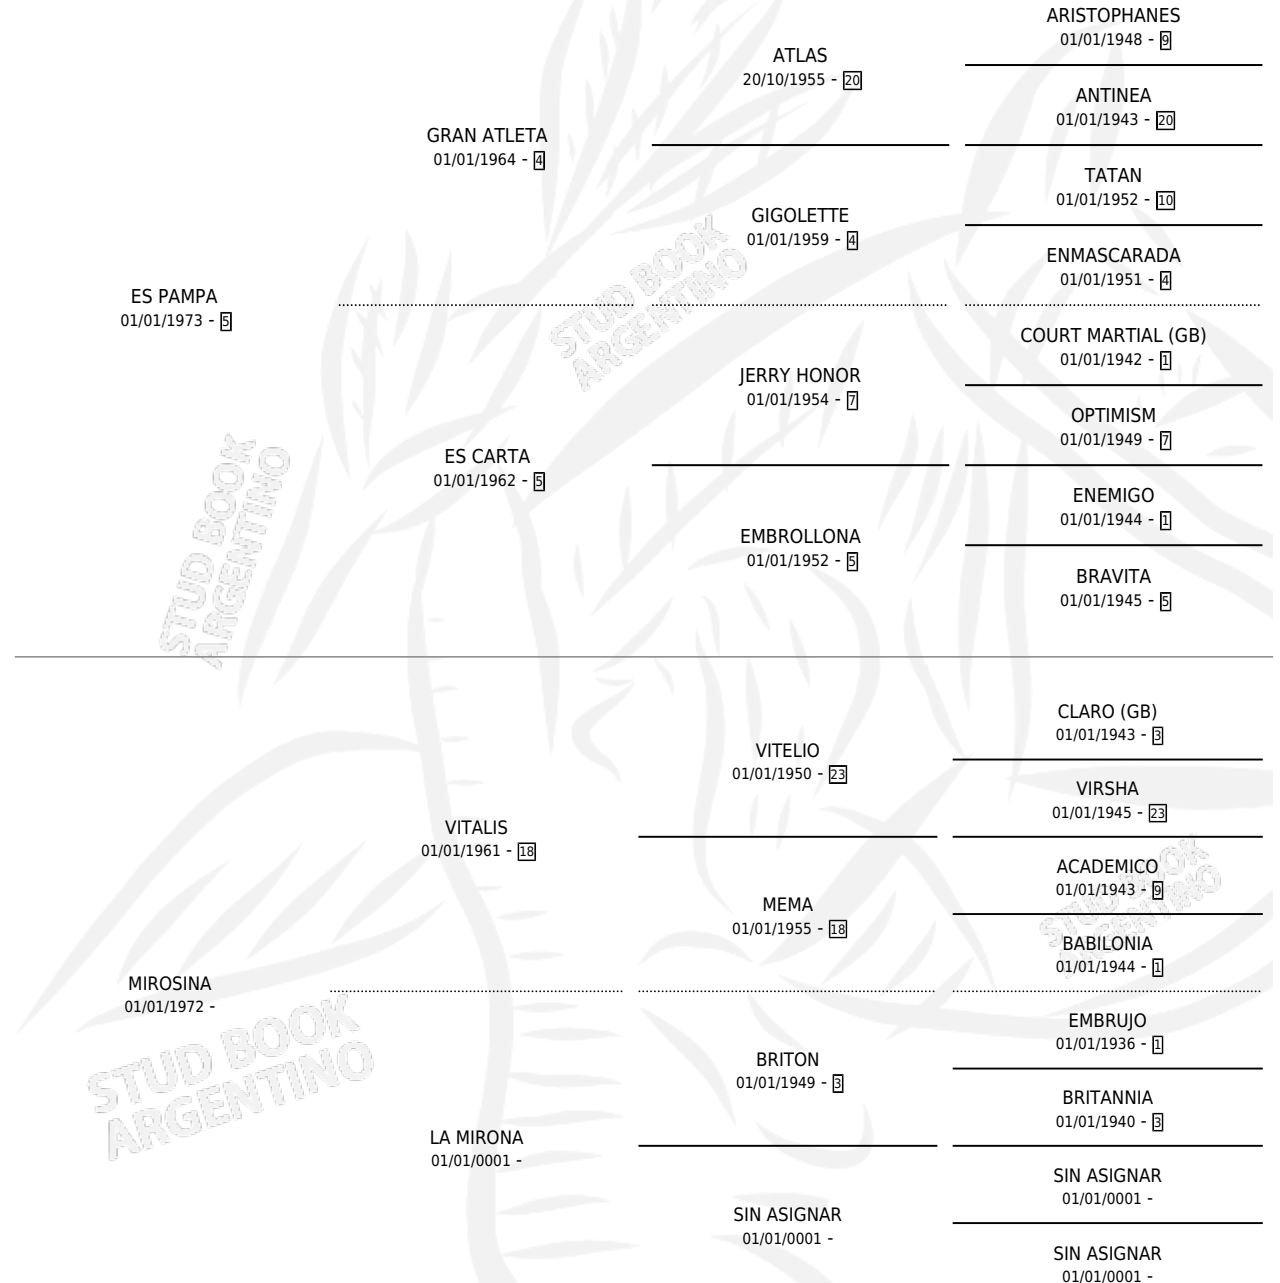

ES MIRONA

por ES PAMPA y MIROSINA por VITALIS

Argentina · Hembra · Alazan · SP · 09/11/1986
Familia · Volumen 32

ESTADO

TIPIFICACIÓN SANGUÍNEA	X
TIPIFICACIÓN POR ADN	X
PASAPORTE	X
IDENTIFICACIÓN POR MICROCHIP	X
REPRODUCTOR	X

Lugar de nacimiento: La Elsa

Criador: Sin dato

PEDIGREE

ES MIRONA

Datos oficiales del Stud Book Argentino

Documento generado el 07/05/2026

studbook.org.ar