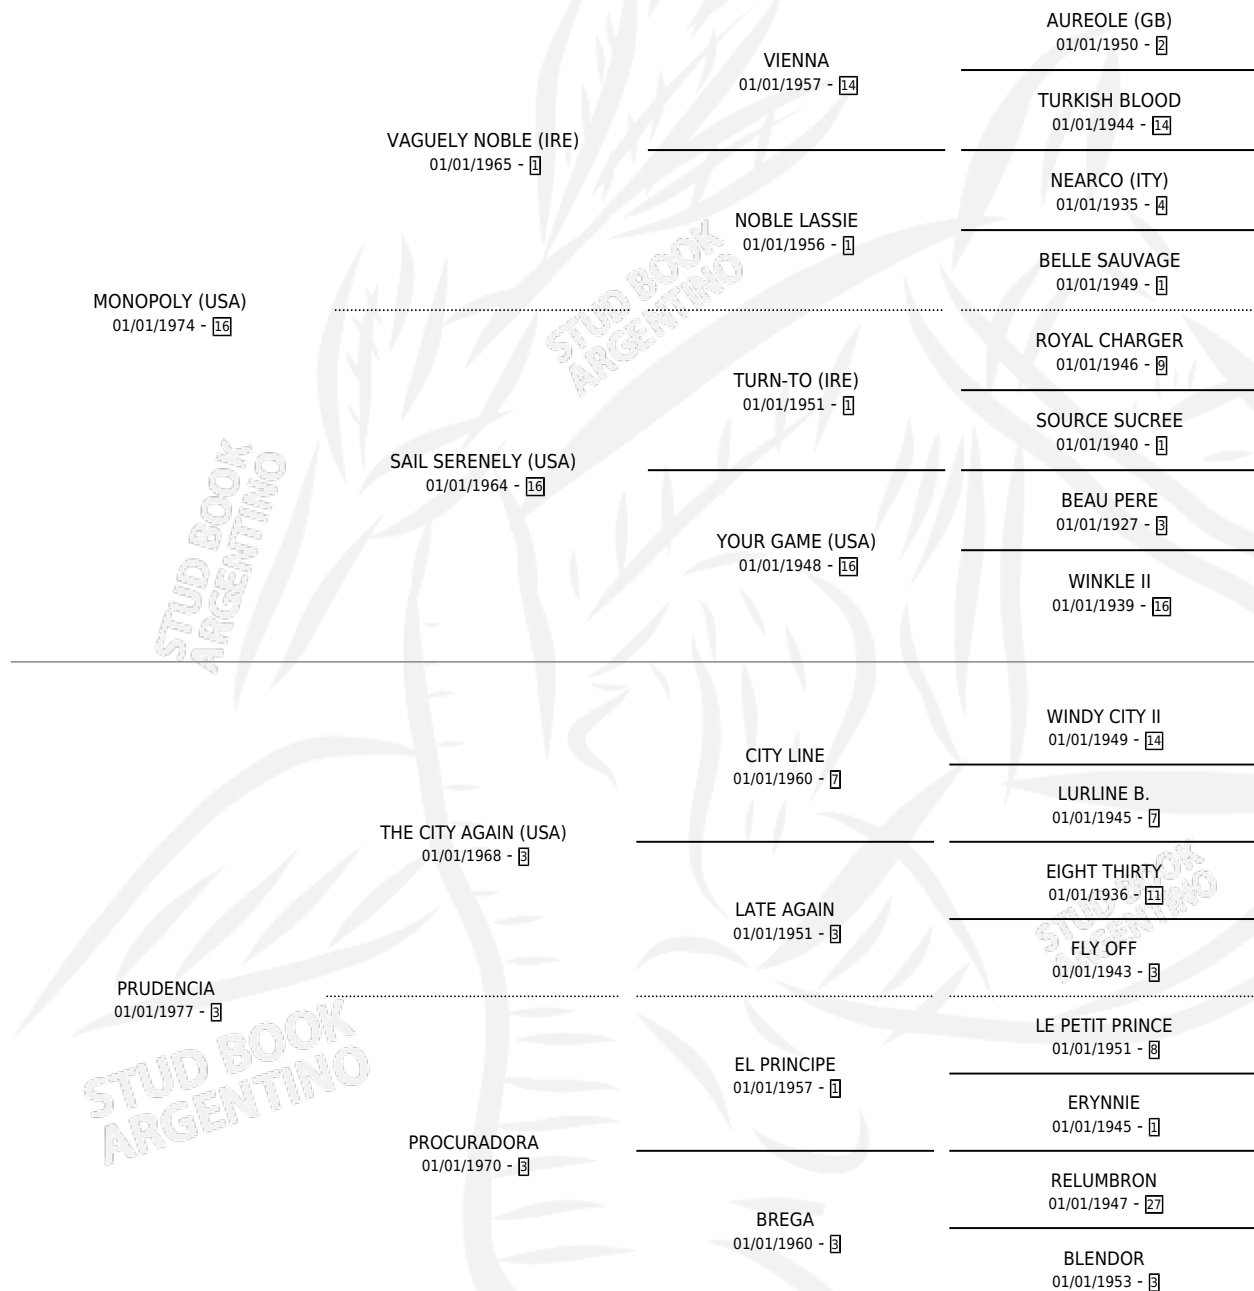

Lugar de nacimiento: Campo particular

Criador: Sin dato

~

HIJOS

	MACHOS	HEMBRAS
26 NACIERON	10	16
7 CORRIERON	1	6
3 GANARON	0	3

0	0	0
GANADORES CL	GANADORES GR	GANADORES G1

PEDIGREE

CAMPAÑA

Solo carreras oficiales de Argentina

POR EDAD

EDAD	CC	1°	2°	3°	4°	5°	NP	CLC	CLG	CLCG1	CLGG1	IMPORTE	GANANCIA / CC
3 AÑOS	1	0	1	0	0	0	0	0	0	0	0	\$0	\$0
4 AÑOS	4	2	2	0	0	0	0	0	0	0	0	\$0	\$0
5 AÑOS	7	2	0	1	1	0	3	0	0	0	0	\$0	\$0
TOTALES	12	4	3	1	1	0	3	0	0	0	0	\$0	\$0
%		33.3%	25.0%	8.3%	8.3%	0.0%	25.0%	0.0%	0.0%	0.0%	0.0%		