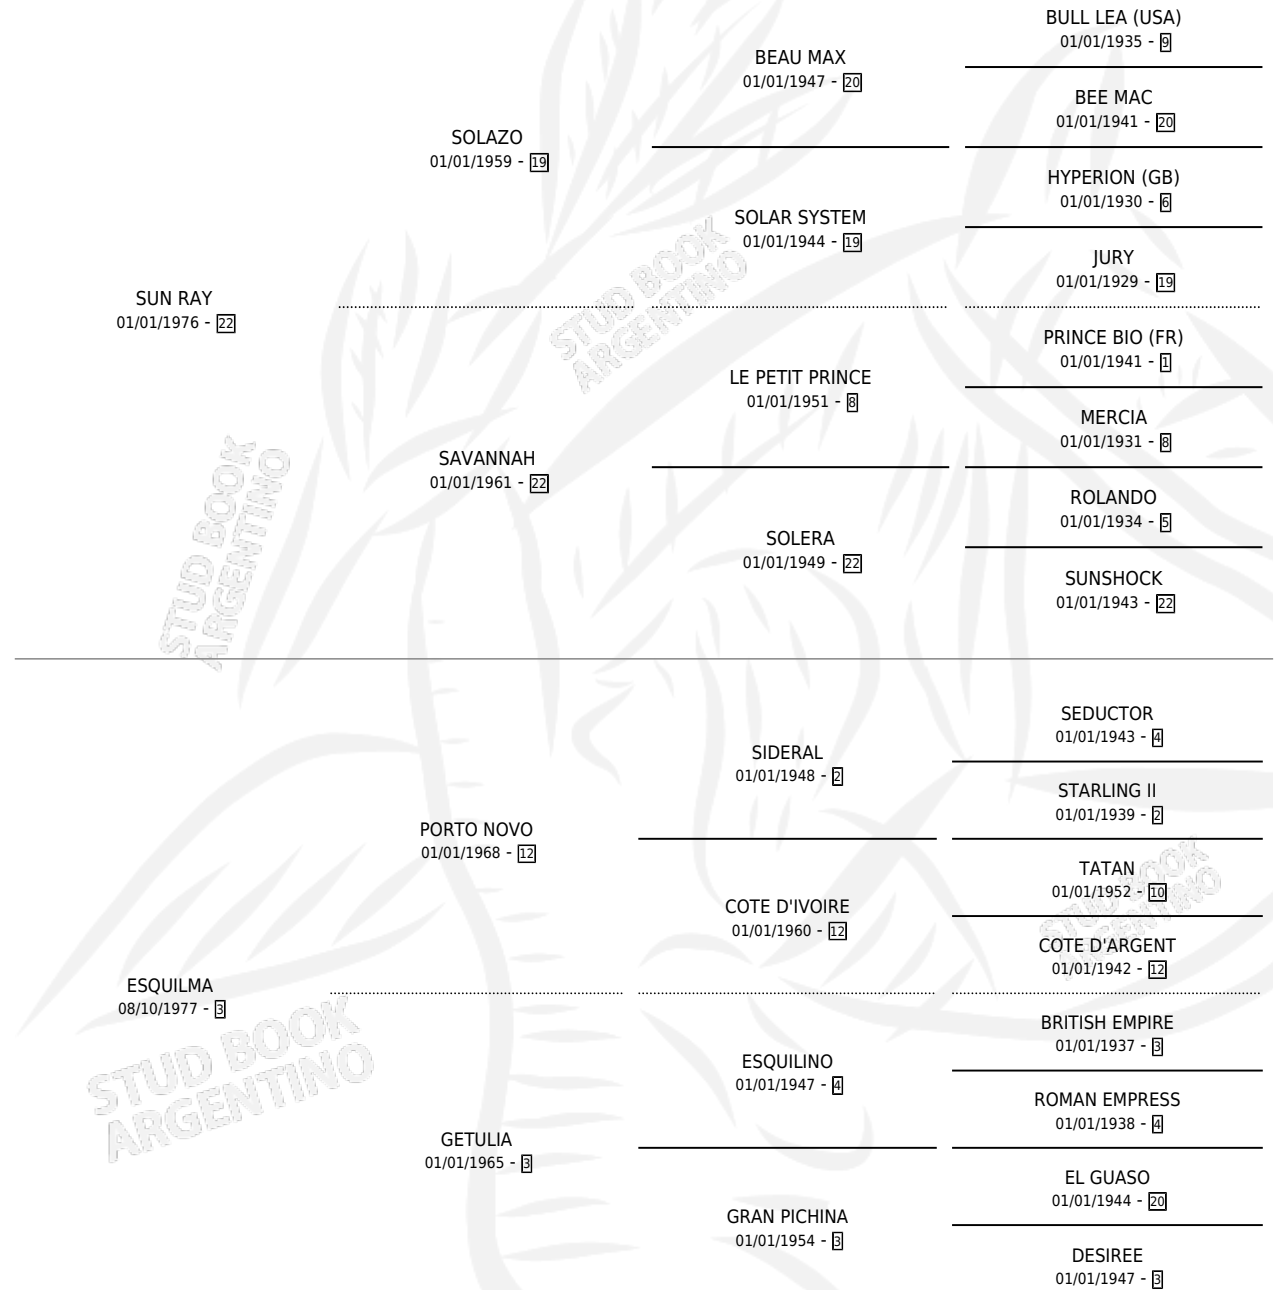

RAY PORTO

por **SUN RAY** y **ESQUILMA** por **PORTO NOVO**

Argentina · Macho · Alazan · SP · 08/11/1986
Familia 3-h · Volumen 32

ESTADO

TIPIFICACIÓN SANGUÍNEA	X
TIPIFICACIÓN POR ADN	X
PASAPORTE	X
IDENTIFICACIÓN POR MICROCHIP	X
REPRODUCTOR	X

Lugar de nacimiento: Santa Escolastica

Criador: Asociacion Cooperativa De Criadores De Caballos De Carrera

PEDIGREE

CAMPAÑA

Solo carreras oficiales de Argentina

POR EDAD

EDAD	CC	1°	2°	3°	4°	5°	NP	CLC	CLG	CLCG1	CLGG1	IMPORTE	GANANCIA / CC
5 AÑOS	1	0	0	0	0	0	1	0	0	0	0	\$0	\$0
TOTALES	1	0	0	0	0	0	1	0	0	0	0	\$0	\$0
%		0.0%	0.0%	0.0%	0.0%	0.0%	100%	0.0%	0.0%	0.0%	0.0%		