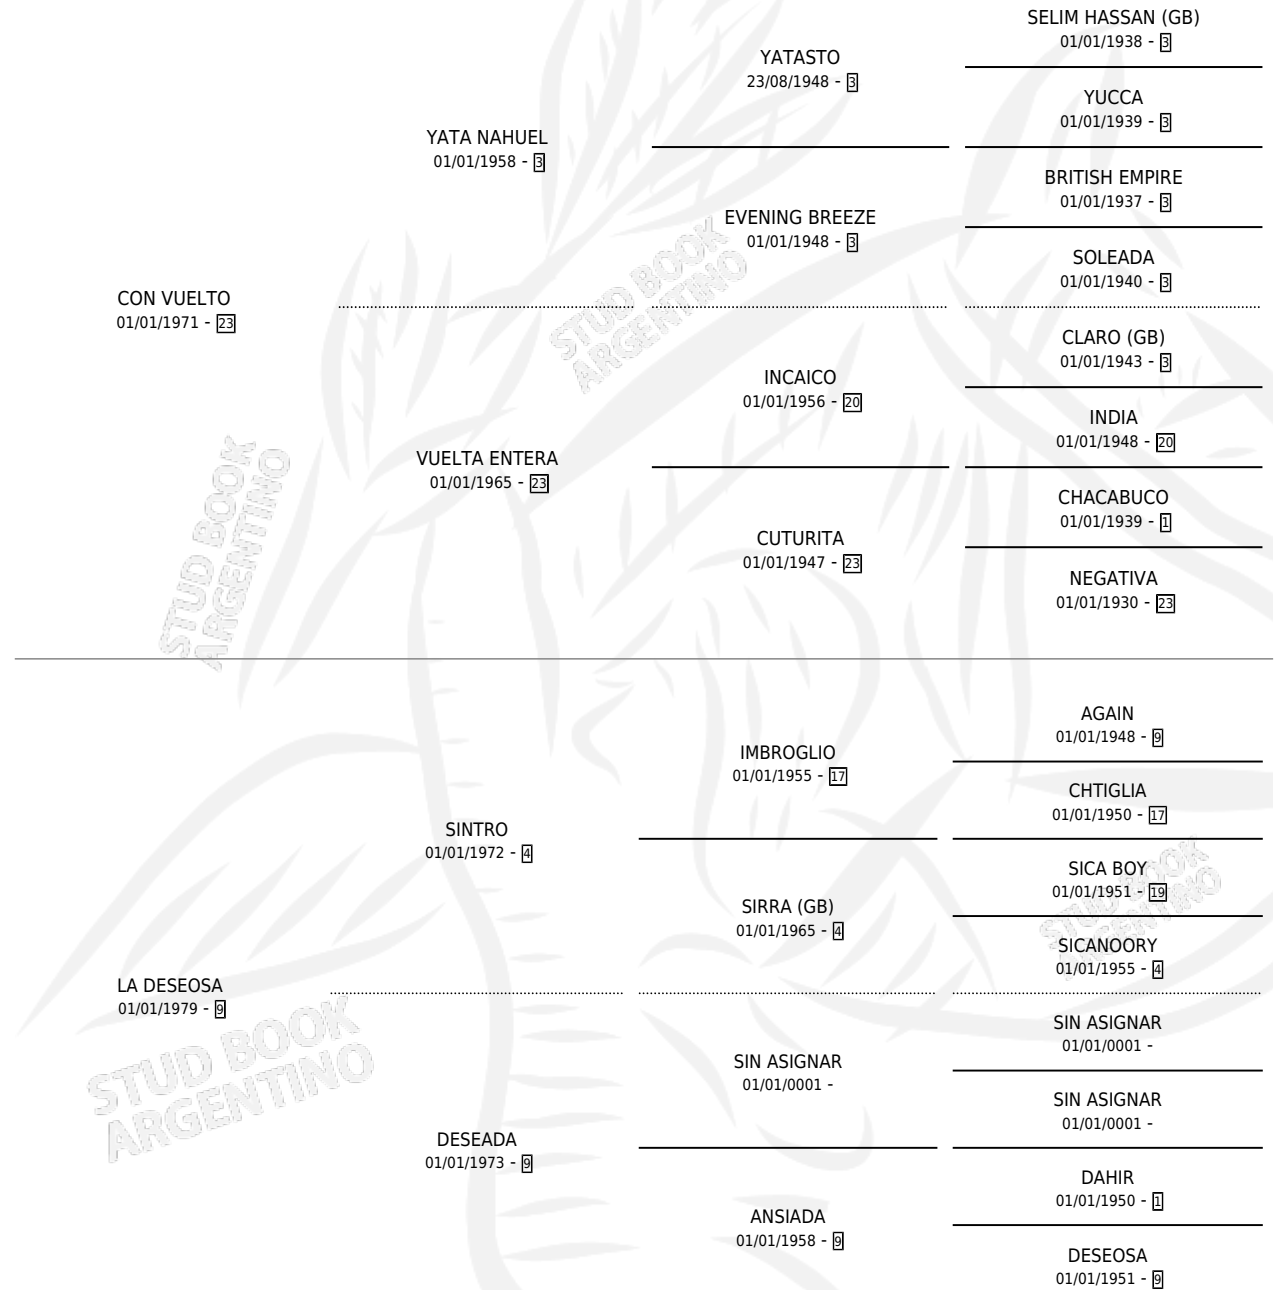

LA TOLA

por **CON VUELTO** y **LA DESEOSA** por **SINTRO**

Argentina · Hembra · Alazan · SP · 24/10/1986
Familia 9 · Volumen 32

ESTADO

TIPIFICACIÓN SANGUÍNEA	X
TIPIFICACIÓN POR ADN	X
PASAPORTE	X
IDENTIFICACIÓN POR MICROCHIP	X
REPRODUCTOR	X

Lugar de nacimiento: Campo particular

Criador: Sin dato

PEDIGREE

LA TOLA

Datos oficiales del Stud Book Argentino

Documento generado el 14/05/2026

studbook.org.ar