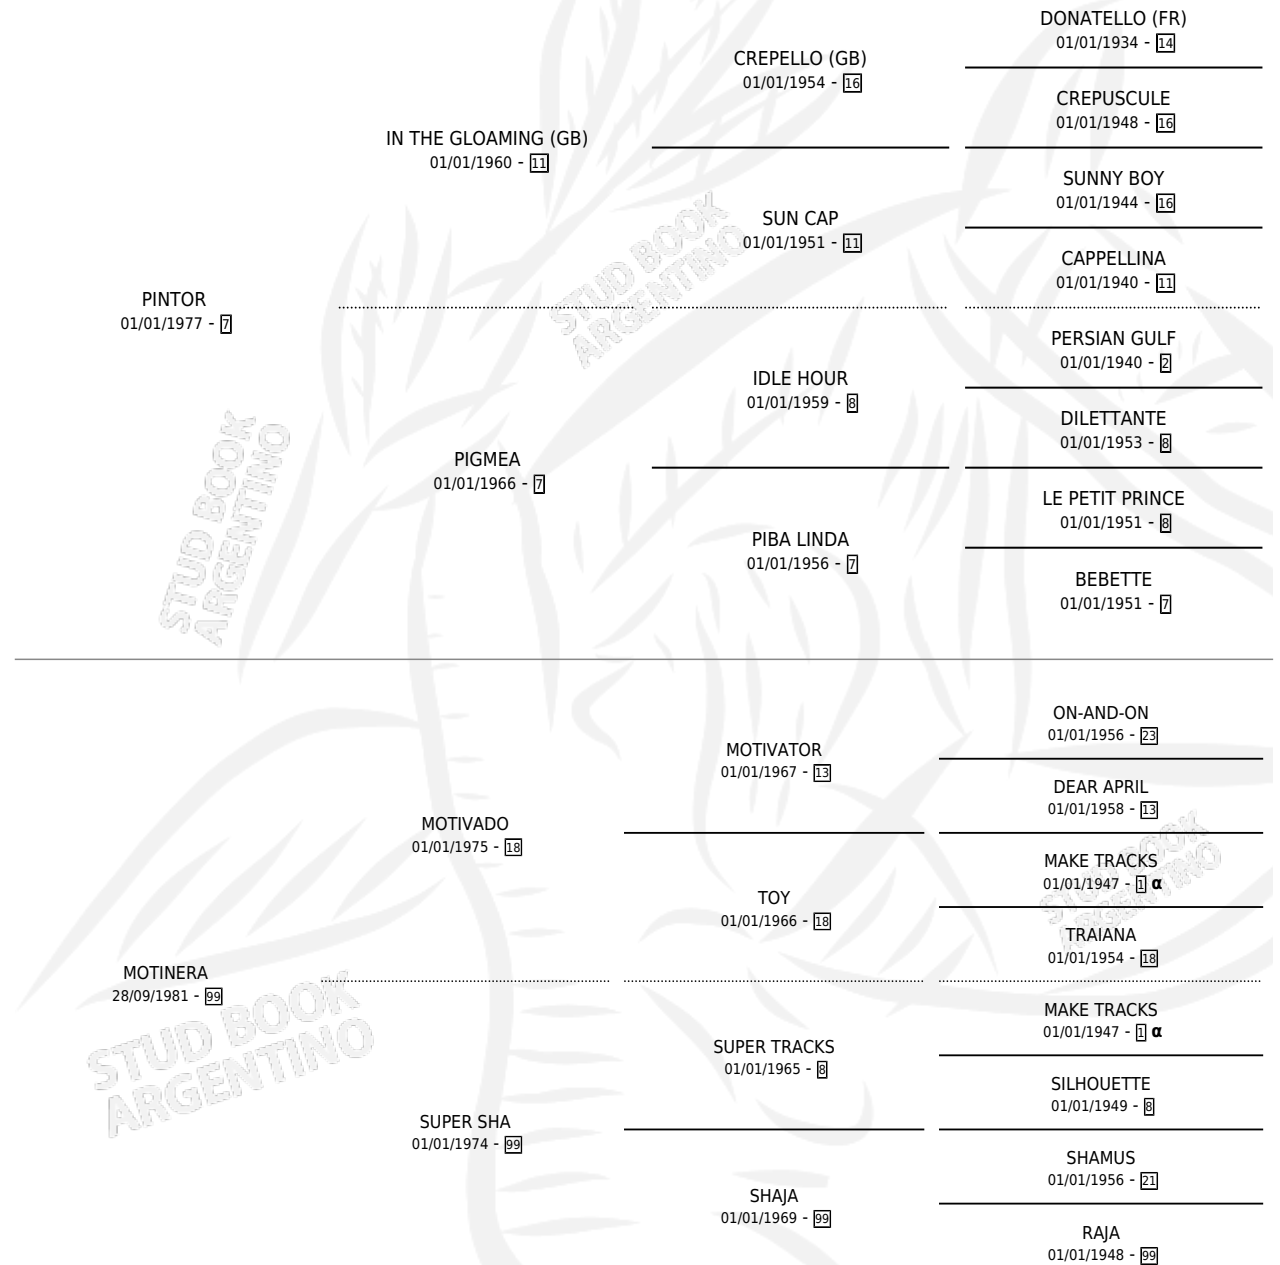

PINTONERA

por PINTOR y MOTINERA por MOTIVADO

Argentina · Hembra · Zaino · SP · 03/11/1986
Familia 99 · Volumen 32

ESTADO

TIPIFICACIÓN SANGUÍNEA	✓
TIPIFICACIÓN POR ADN	X
PASAPORTE	X
IDENTIFICACIÓN POR MICROCHIP	X
REPRODUCTOR	✓

Lugar de nacimiento: La Inesita

Criador: Sin dato

~

HIJOS

	MACHOS	HEMBRAS
2 NACIERON	0	2
SIN ACTUACIONES		

PEDIGREE

INBREEDING : α

S

mientos 2 / Efectividad 66.67%

PADRILLO	PRODUCTO	CRIADOR	1ER SERVICIO	ÚLTIMO SERVICIO
PEPE FLEET	∅		06/11/1993	08/11/1993
PINTONERA PEPE FLEET	PINTURITA FLEET (H Z, 25/10/1993)	SIN DATO	05/11/1992	07/11/1992
Datos oficiales del Stud Book Argentino PEPE FLEET	PINTONCITA (H Z, 26/10/1992)	SIN DATO	14/11/1991	14/11/1991