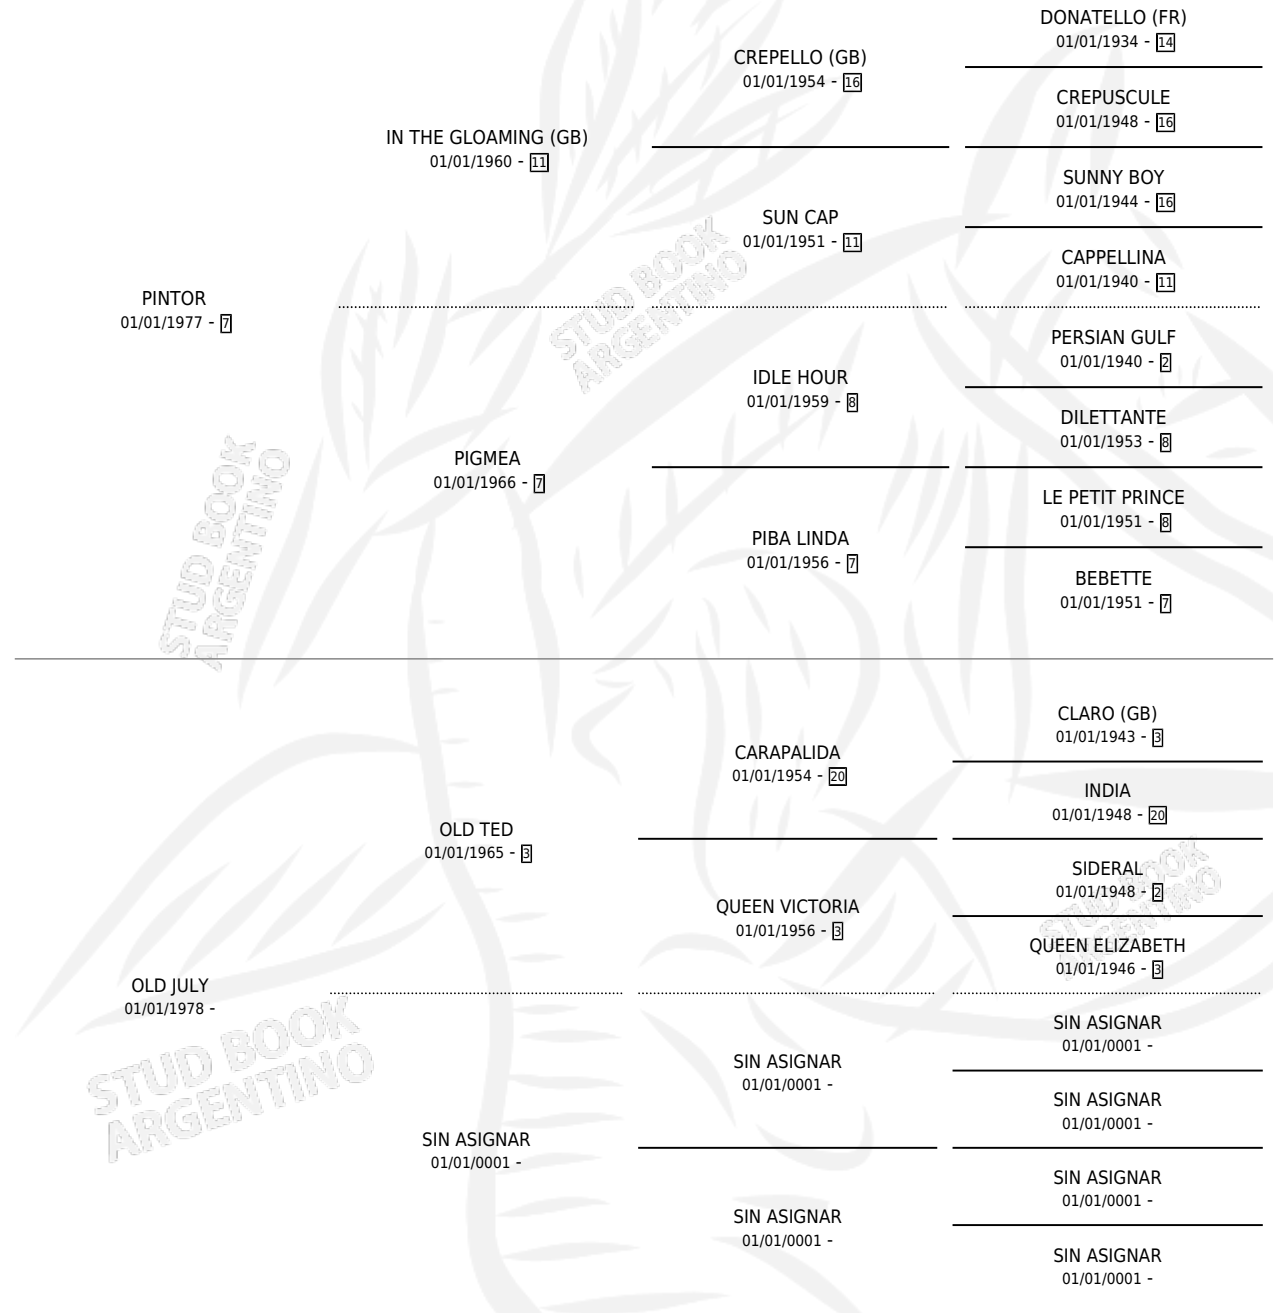

# OLD MARY

por PINTOR y OLD JULY por OLD TED

Argentina · Hembra · Zaino · SP · 28/10/1986  
Familia · Volumen 32

## ESTADO

TIPIFICACIÓN SANGUÍNEA	X
TIPIFICACIÓN POR ADN	X
PASAPORTE	X
IDENTIFICACIÓN POR MICROCHIP	X
REPRODUCTOR	X

**Lugar de nacimiento:** La Inesita

**Criador:** Sin dato

## PEDIGREE