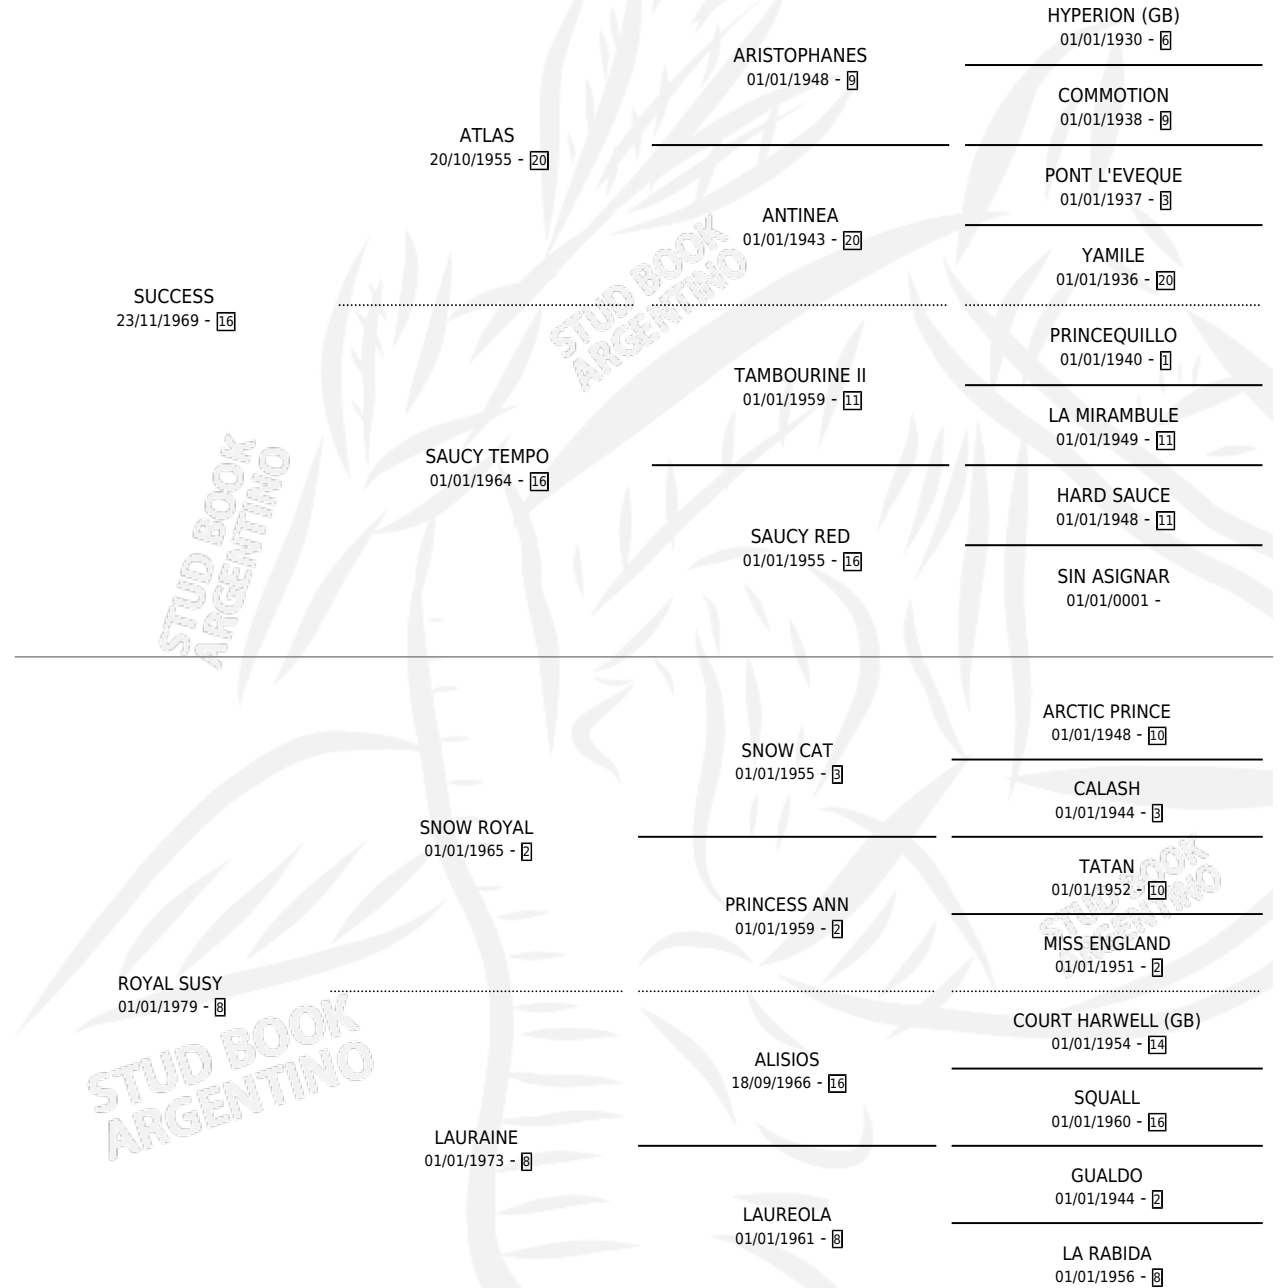

EX RAMONA

por **SUCCESS** y **ROYAL SUSY** por **SNOW ROYAL**

Argentina · Hembra · Alazan · SP · 28/10/1986
Familia 8-a · Volumen 32

ESTADO

TIPIFICACIÓN SANGUÍNEA	X
TIPIFICACIÓN POR ADN	X
PASAPORTE	X
IDENTIFICACIÓN POR MICROCHIP	X
REPRODUCTOR	X

Lugar de nacimiento: El Carmen de Rojas

Criador: Sin dato

PEDIGREE

EX RAMONA

Datos oficiales del Stud Book Argentino

Documento generado el 14/05/2026

studbook.org.ar