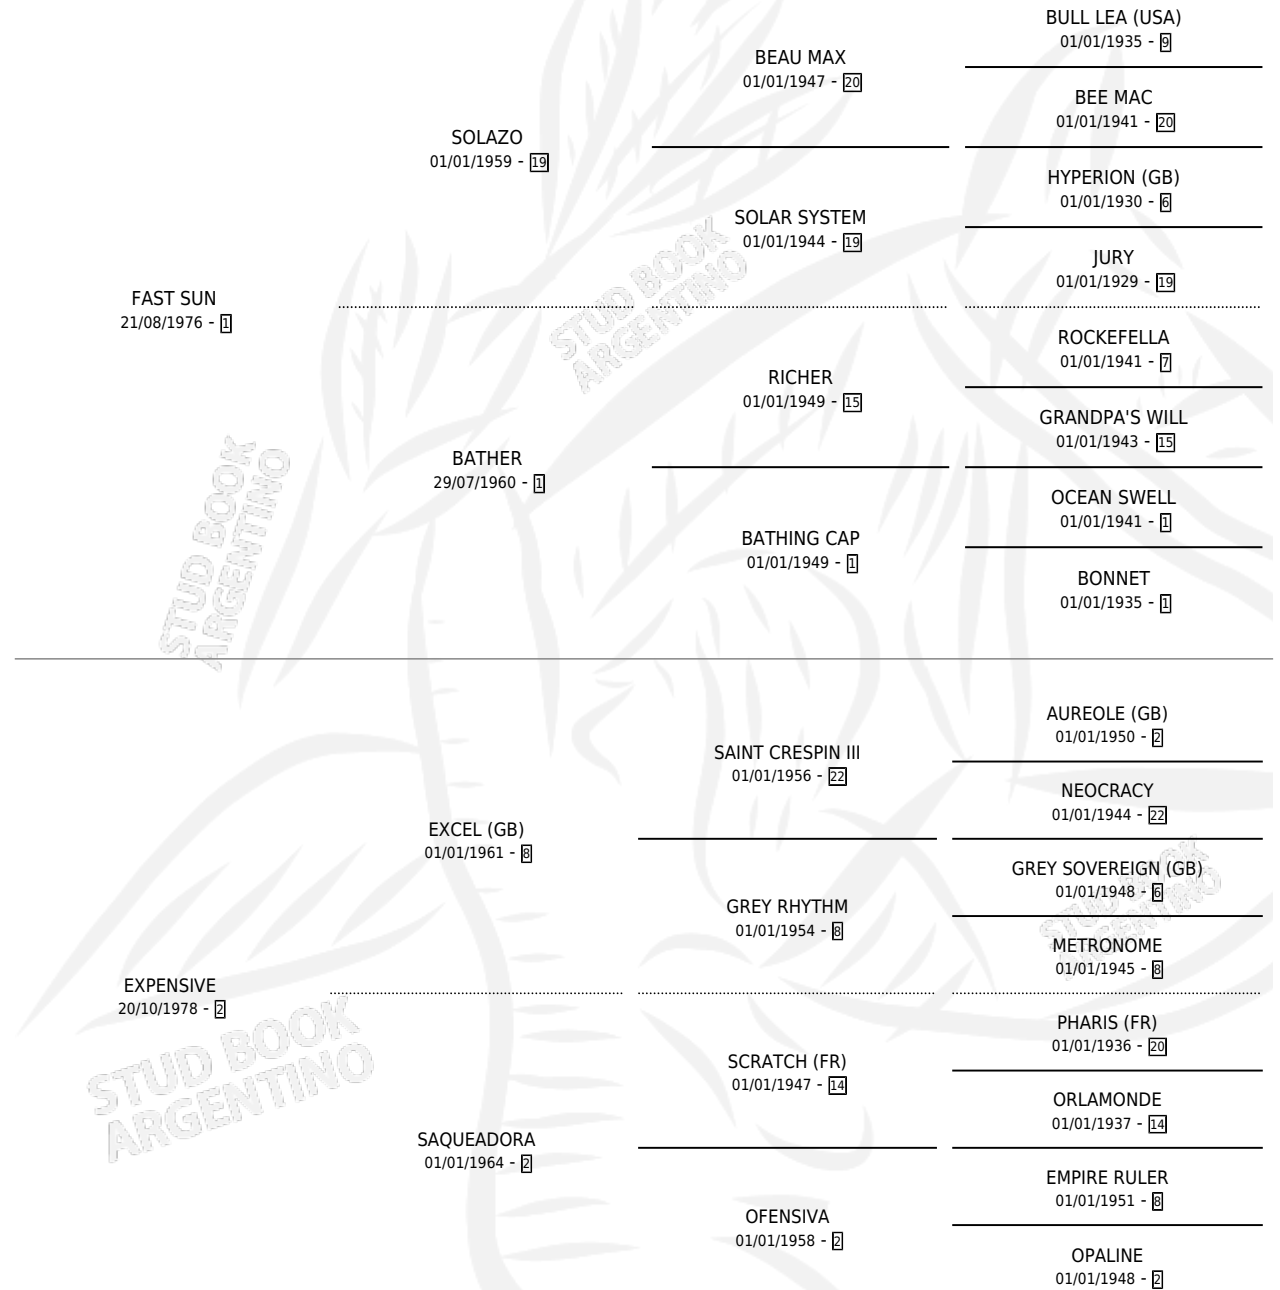

FAST CARO

por **FAST SUN** y **EXPENSIVE** por **EXCEL (GB)**

Argentina · Macho · Alazan · SP · 01/11/1986
Familia 2-g · Volumen 32

ESTADO

TIPIFICACIÓN SANGUÍNEA	X
TIPIFICACIÓN POR ADN	X
PASAPORTE	X
IDENTIFICACIÓN POR MICROCHIP	X
REPRODUCTOR	X

Lugar de nacimiento: El Coronillo

Criador: Sin dato

PEDIGREE

FAST CARO

Datos oficiales del Stud Book Argentino

Documento generado el 11/06/2026

studbook.org.ar