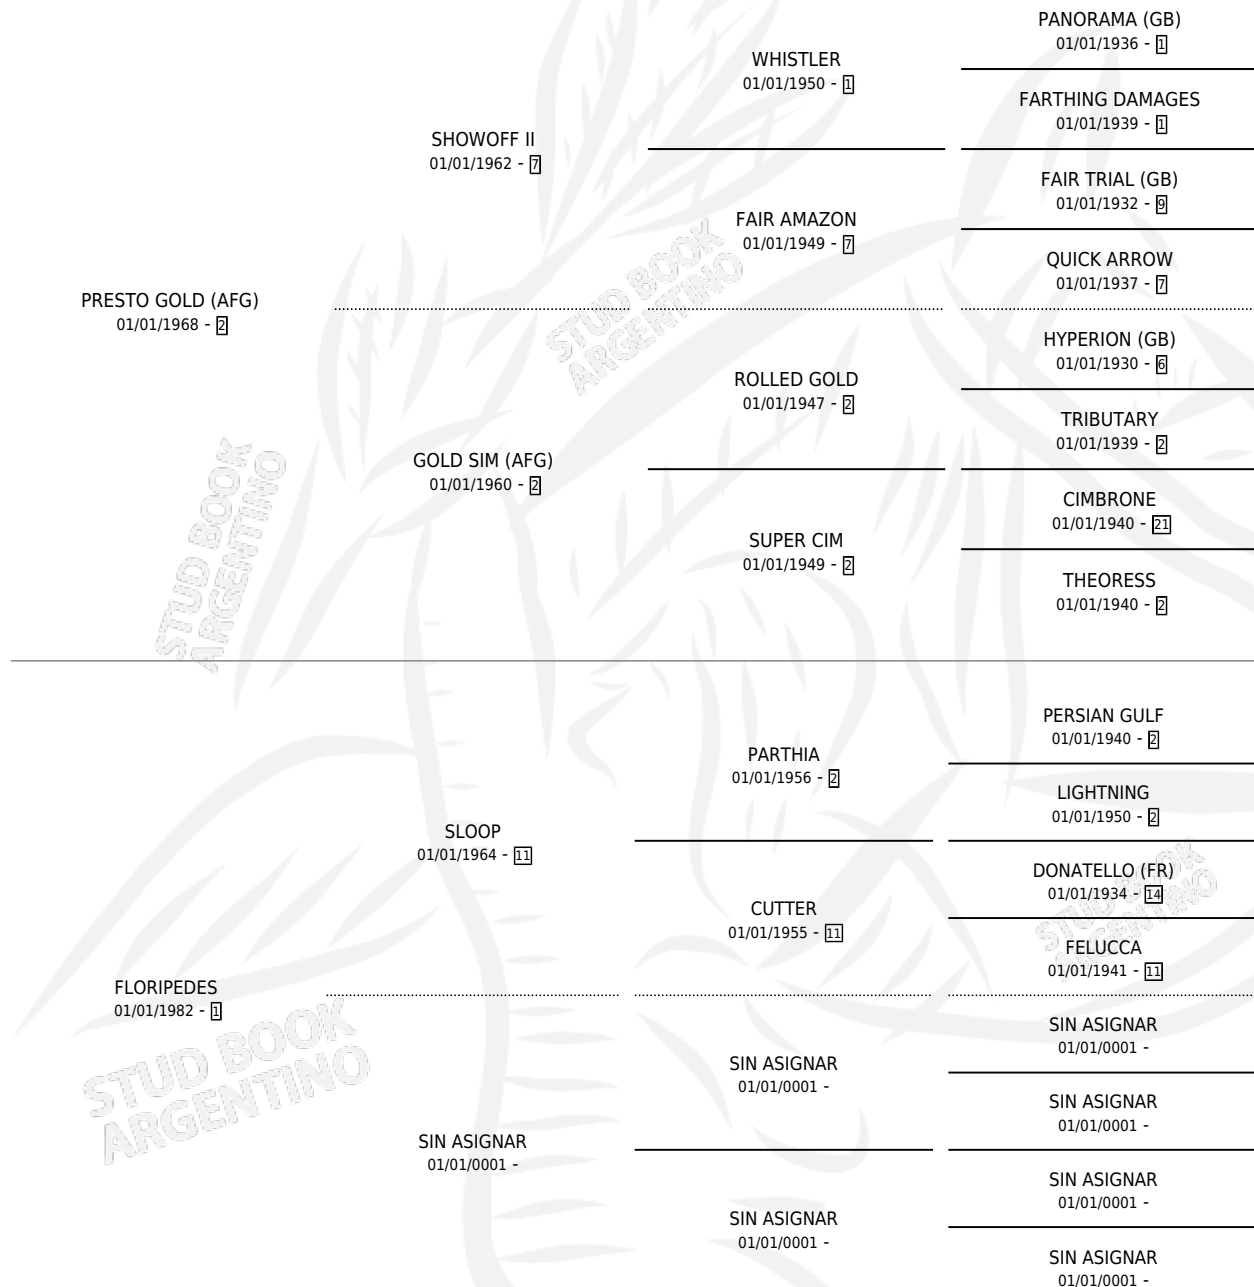

FLOR DE FANGO

por PRESTO GOLD (AFG) y FLORIPEDES por SLOOP

Argentina · Hembra · Zaino · SP · 03/11/1986
Familia · Volumen 32

ESTADO

TIPIFICACIÓN SANGUÍNEA	X
TIPIFICACIÓN POR ADN	X
PASAPORTE	X
IDENTIFICACIÓN POR MICROCHIP	X
REPRODUCTOR	X

Lugar de nacimiento: San Manuel

Criador: Sin dato

PEDIGREE

CAMPAÑA

Solo carreras oficiales de Argentina

POR EDAD

EDAD	CC	1°	2°	3°	4°	5°	NP	CLC	CLG	CLCG1	CLGG1	IMPORTE	GANANCIA / CC
5 AÑOS	4	0	0	0	0	2	2	0	0	0	0	\$0	\$0
TOTALES	4	0	0	0	0	2	2	0	0	0	0	\$0	\$0
%		0.0%	0.0%	0.0%	0.0%	50.0%	50.0%	0.0%	0.0%	0.0%	0.0%		