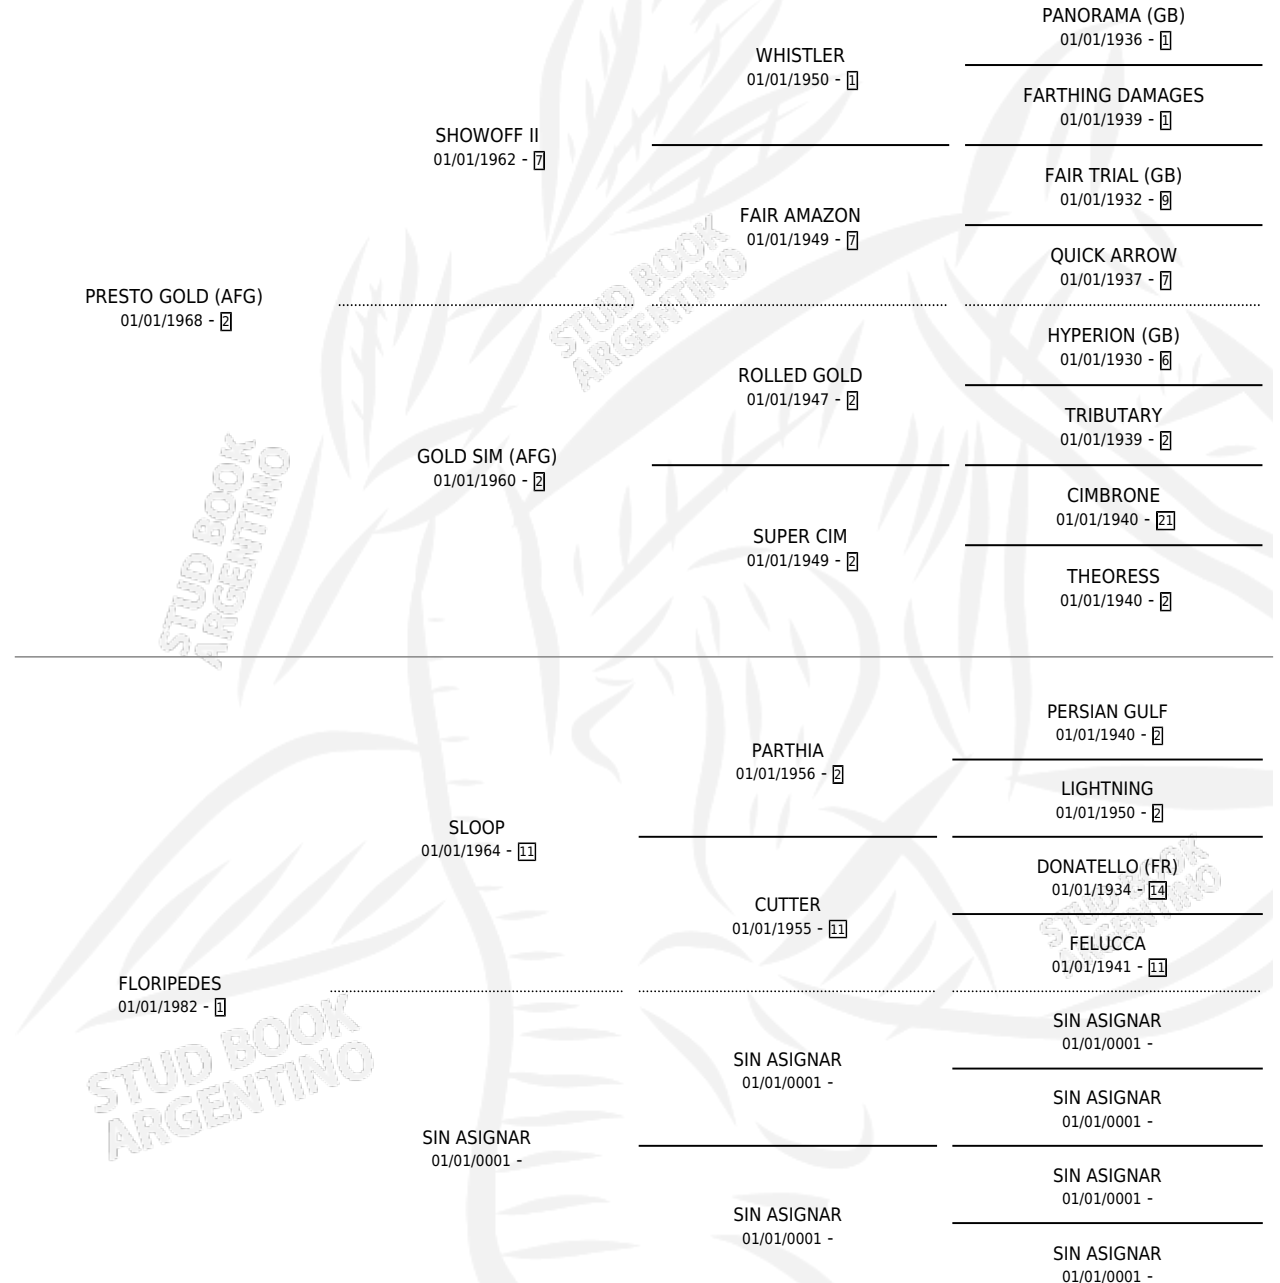

FLOR DE FANGO

por PRESTO GOLD (AFG) y FLORIPEDES por SLOOP

Argentina · Hembra · Zaino · SP · 03/11/1986
Familia · Volumen 32

ESTADO

TIPIFICACIÓN SANGUÍNEA	X
TIPIFICACIÓN POR ADN	X
PASAPORTE	X
IDENTIFICACIÓN POR MICROCHIP	X
REPRODUCTOR	X

Lugar de nacimiento: San Manuel

Criador: Sin dato

PEDIGREE