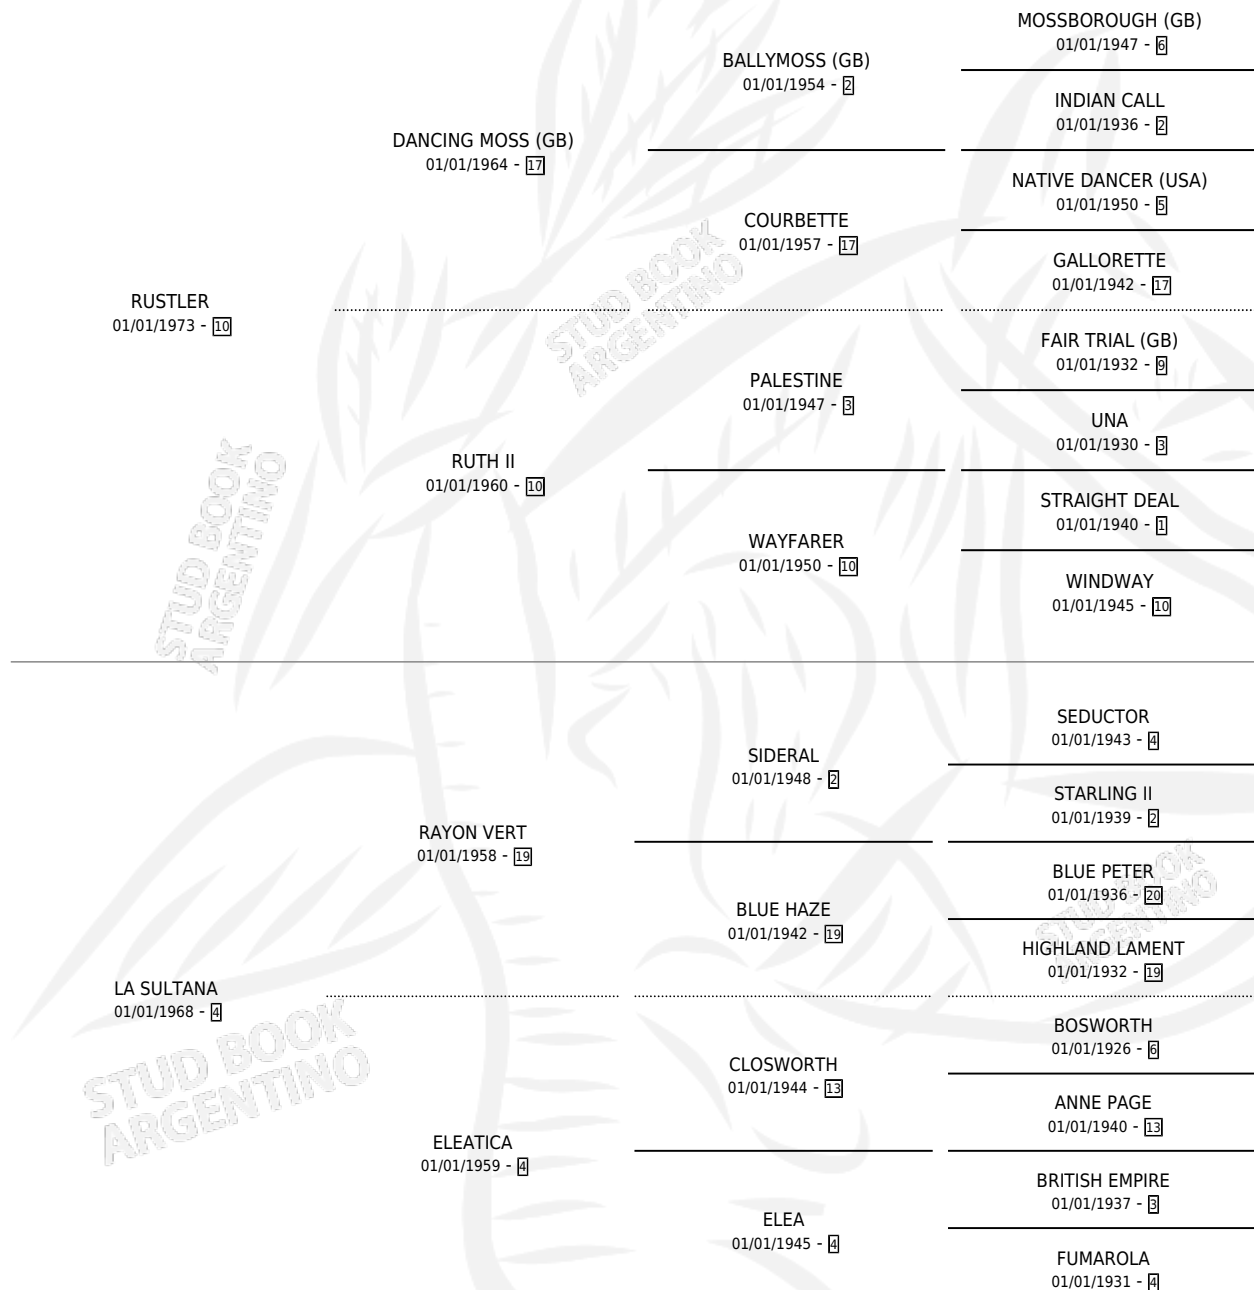

RUSTANA

por RUSTLER y LA SULTANA por RAYON VERT

Argentina · Hembra · Zaino · SP · 17/11/1986
Familia 4-h · Volumen 32

ESTADO

TIPIFICACIÓN SANGUÍNEA	X
TIPIFICACIÓN POR ADN	X
PASAPORTE	X
IDENTIFICACIÓN POR MICROCHIP	X
REPRODUCTOR	X

Lugar de nacimiento: La Francia

Criador: Sin dato

PEDIGREE

RUSTANA

Datos oficiales del Stud Book Argentino

Documento generado el 27/04/2026

studbook.org.ar