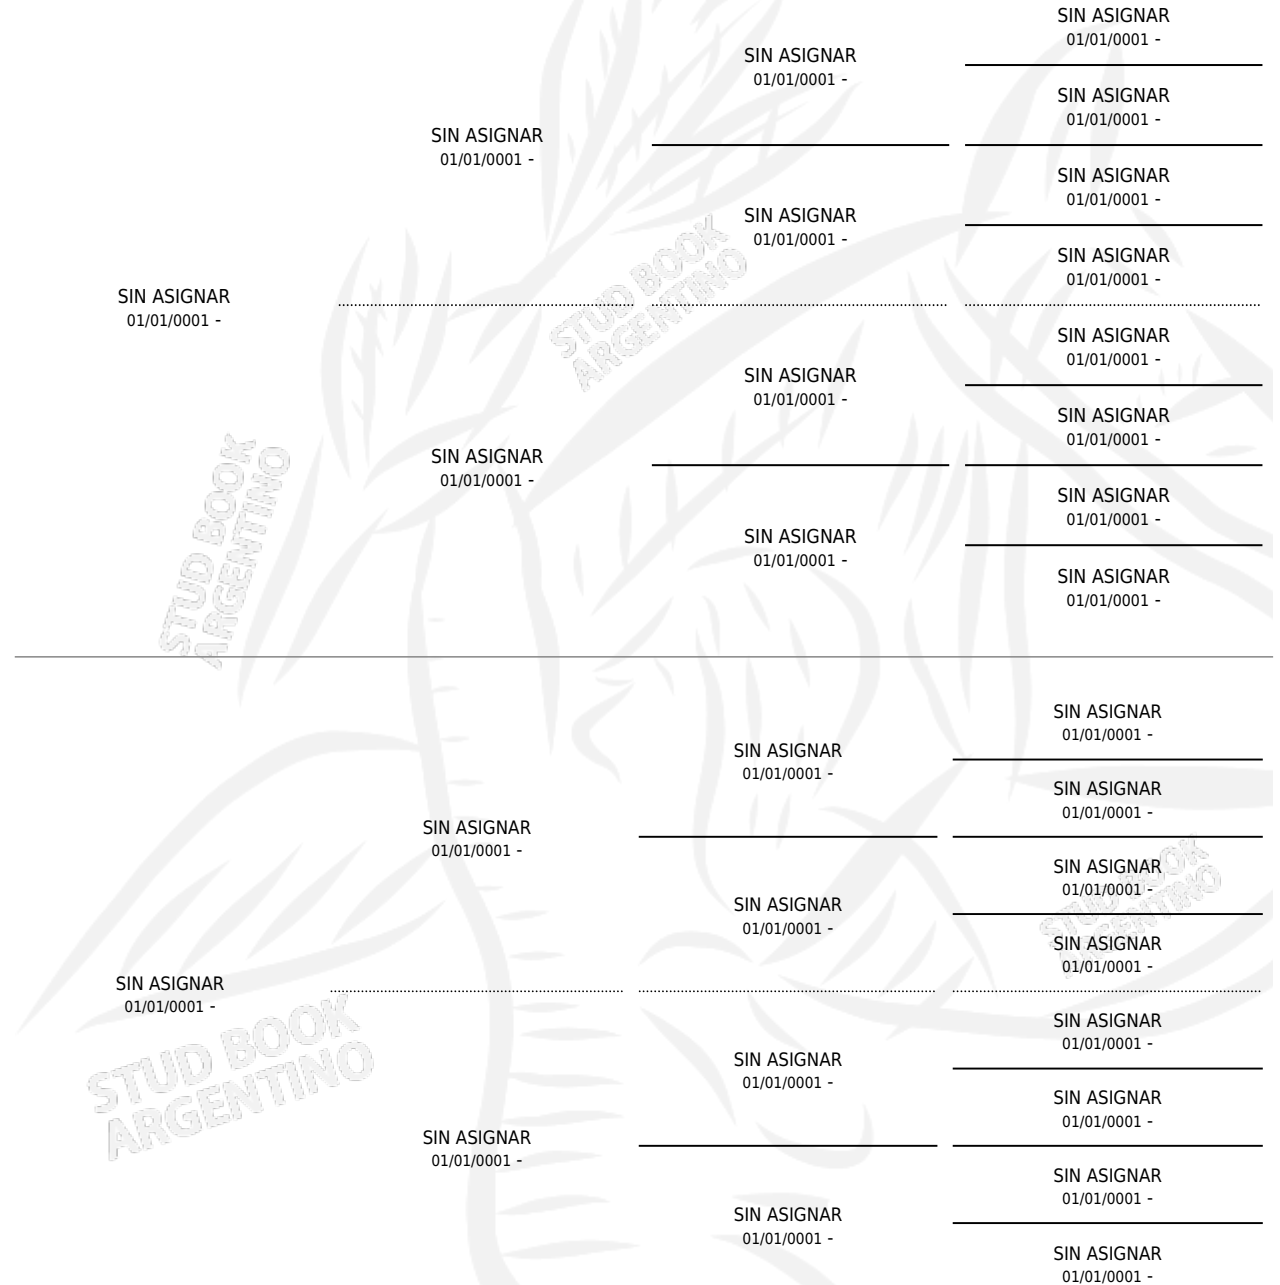

MONIRROJA

por SIN ASIGNAR y SIN ASIGNAR por SIN ASIGNAR

Argentina · Hembra · Zaino · SP · 01/01/1969
Familia · Volumen 27

ESTADO

TIPIFICACIÓN SANGUÍNEA	X
TIPIFICACIÓN POR ADN	X
PASAPORTE	X
IDENTIFICACIÓN POR MICROCHIP	X
REPRODUCTOR	X

Lugar de nacimiento: Campo particular

Criador: Sin dato

~

HIJOS

	MACHOS	HEMBRAS
1 NACIERON	0	1
SIN ACTUACIONES		

PEDIGREE

MONIRROJA

Datos oficiales del Stud Book Argentino