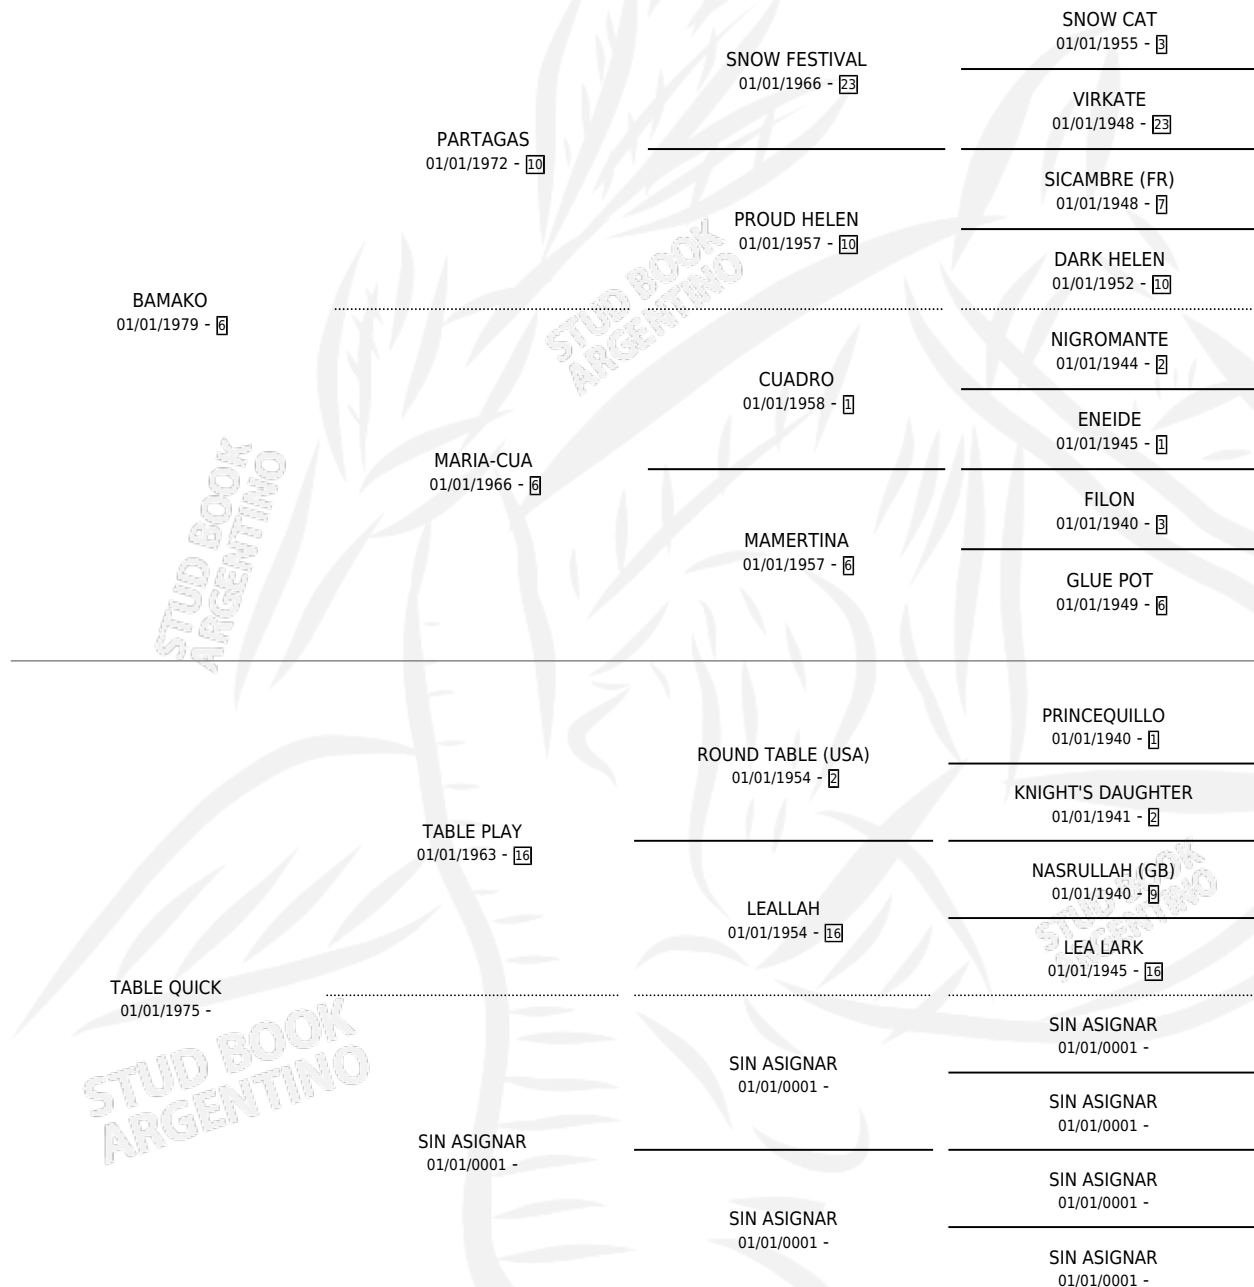

BACANASO QUICK

por BAKAKO y TABLE QUICK por TABLE PLAY

Argentina · Macho · Alazan · SP · 17/11/1986
Familia · Volumen 32

ESTADO

TIPIFICACIÓN SANGUÍNEA	X
TIPIFICACIÓN POR ADN	X
PASAPORTE	X
IDENTIFICACIÓN POR MICROCHIP	X
REPRODUCTOR	X

Lugar de nacimiento: El Caudillo

Criador: Sin dato

PEDIGREE