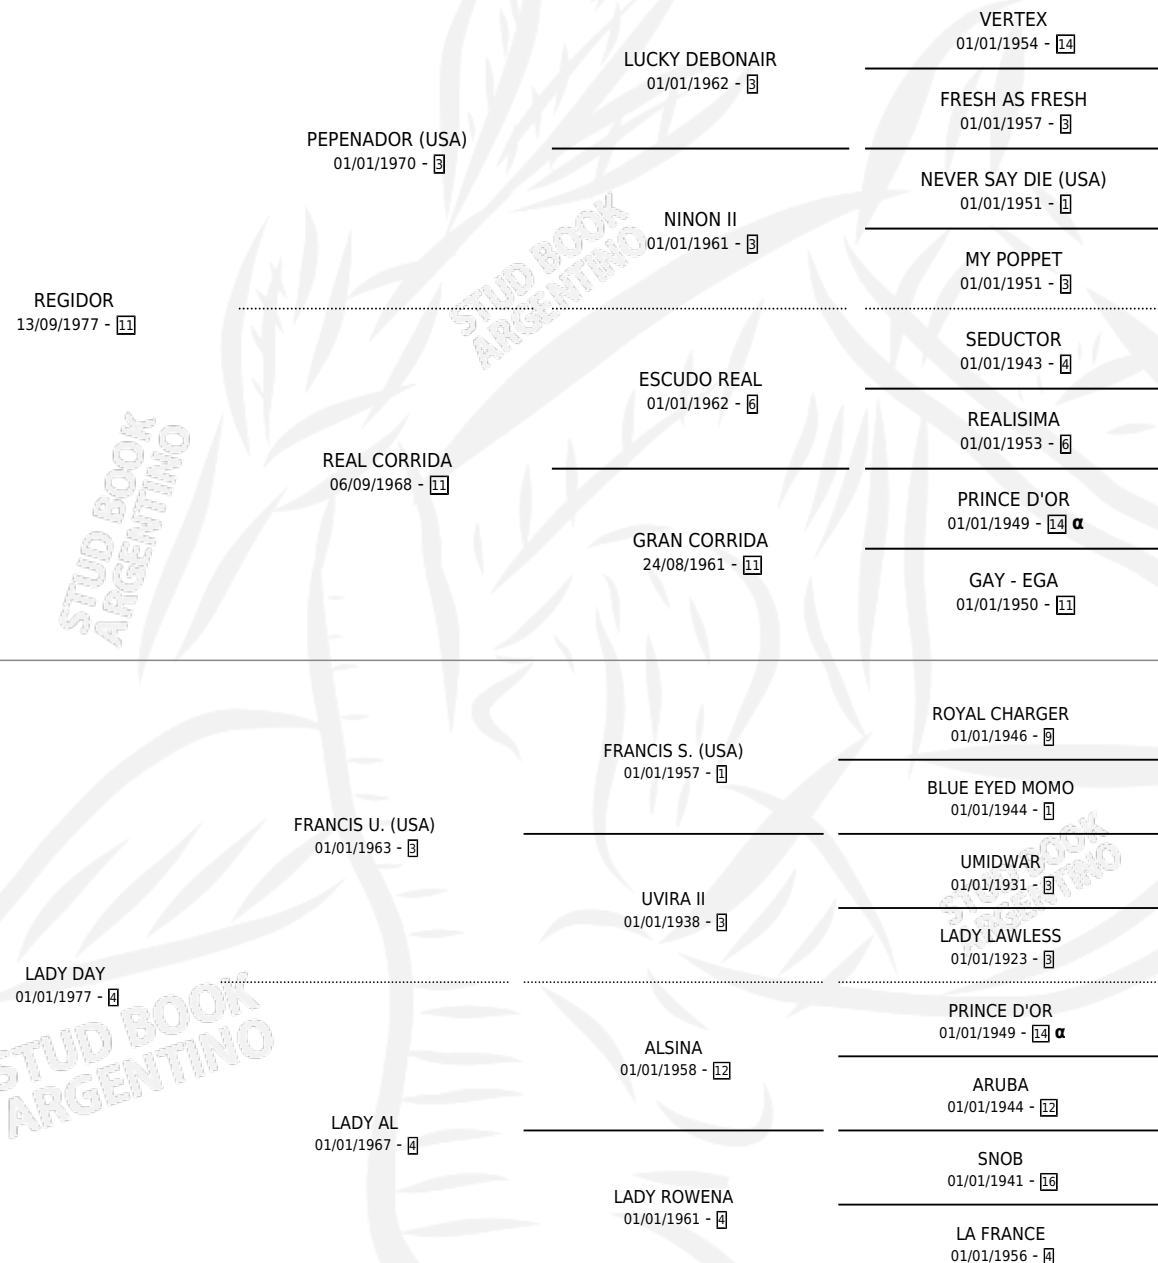

Lugar de nacimiento: Ancalu

Criador: Sin dato

~

HIJOS

	MACHOS	HEMBRAS
2 NACIERON	0	2
1 CORRIERON	0	1
1 GANARON	0	1
0 GANADORES CL	0 GANADORES GR	0 GANADORES G1

PEDIGREE

INBREEDING : α

CAMPAÑA

Solo carreras oficiales de Argentina

POR EDAD

EDAD	CC	1°	2°	3°	4°	5°	NP	CLC	CLG	CLCG1	CLGG1	IMPORTE	GANANCIA / CC
2 AÑOS	1	0	0	0	0	0	1	0	0	0	0	\$0	\$0
3 AÑOS	4	0	0	0	1	0	3	0	0	0	0	\$0	\$0
4 AÑOS	4	0	0	0	0	0	4	0	0	0	0	\$0	\$0
5 AÑOS	2	1	1	0	0	0	0	0	0	0	0	\$0	\$0
TOTALES	11	1	1	0	1	0	8	0	0	0	0	\$0	\$0
%		9.1%	9.1%	0.0%	9.1%	0.0%	72.7%	0.0%	0.0%	0.0%	0.0%		