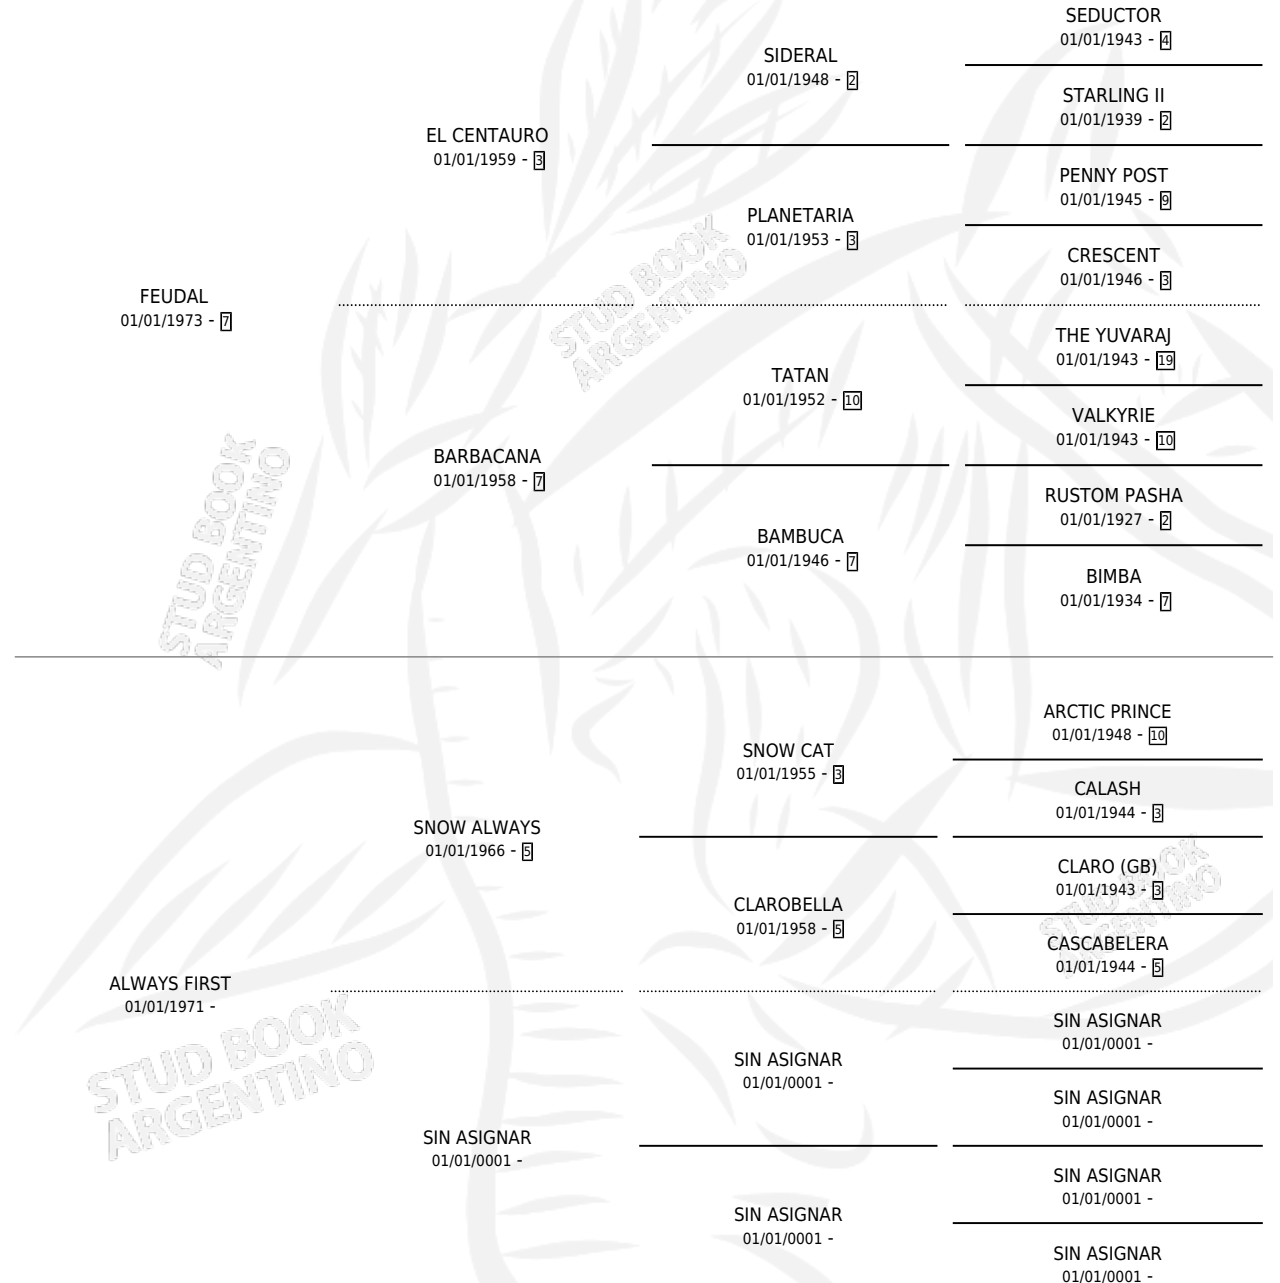

SNOW FIRST

por FEUDAL y ALWAYS FIRST por SNOW ALWAYS

Argentina · Macho · Alazan · SP · 23/11/1986
Familia · Volumen 32

ESTADO

TIPIFICACIÓN SANGUÍNEA	X
TIPIFICACIÓN POR ADN	X
PASAPORTE	X
IDENTIFICACIÓN POR MICROCHIP	X
REPRODUCTOR	X

Lugar de nacimiento: Los Reyunos

Criador: Asociacion Cooperativa De Criadores De Caballos De Carrera

PEDIGREE

SNOW FIRST

Datos oficiales del Stud Book Argentino

Documento generado el 06/05/2026

studbook.org.ar