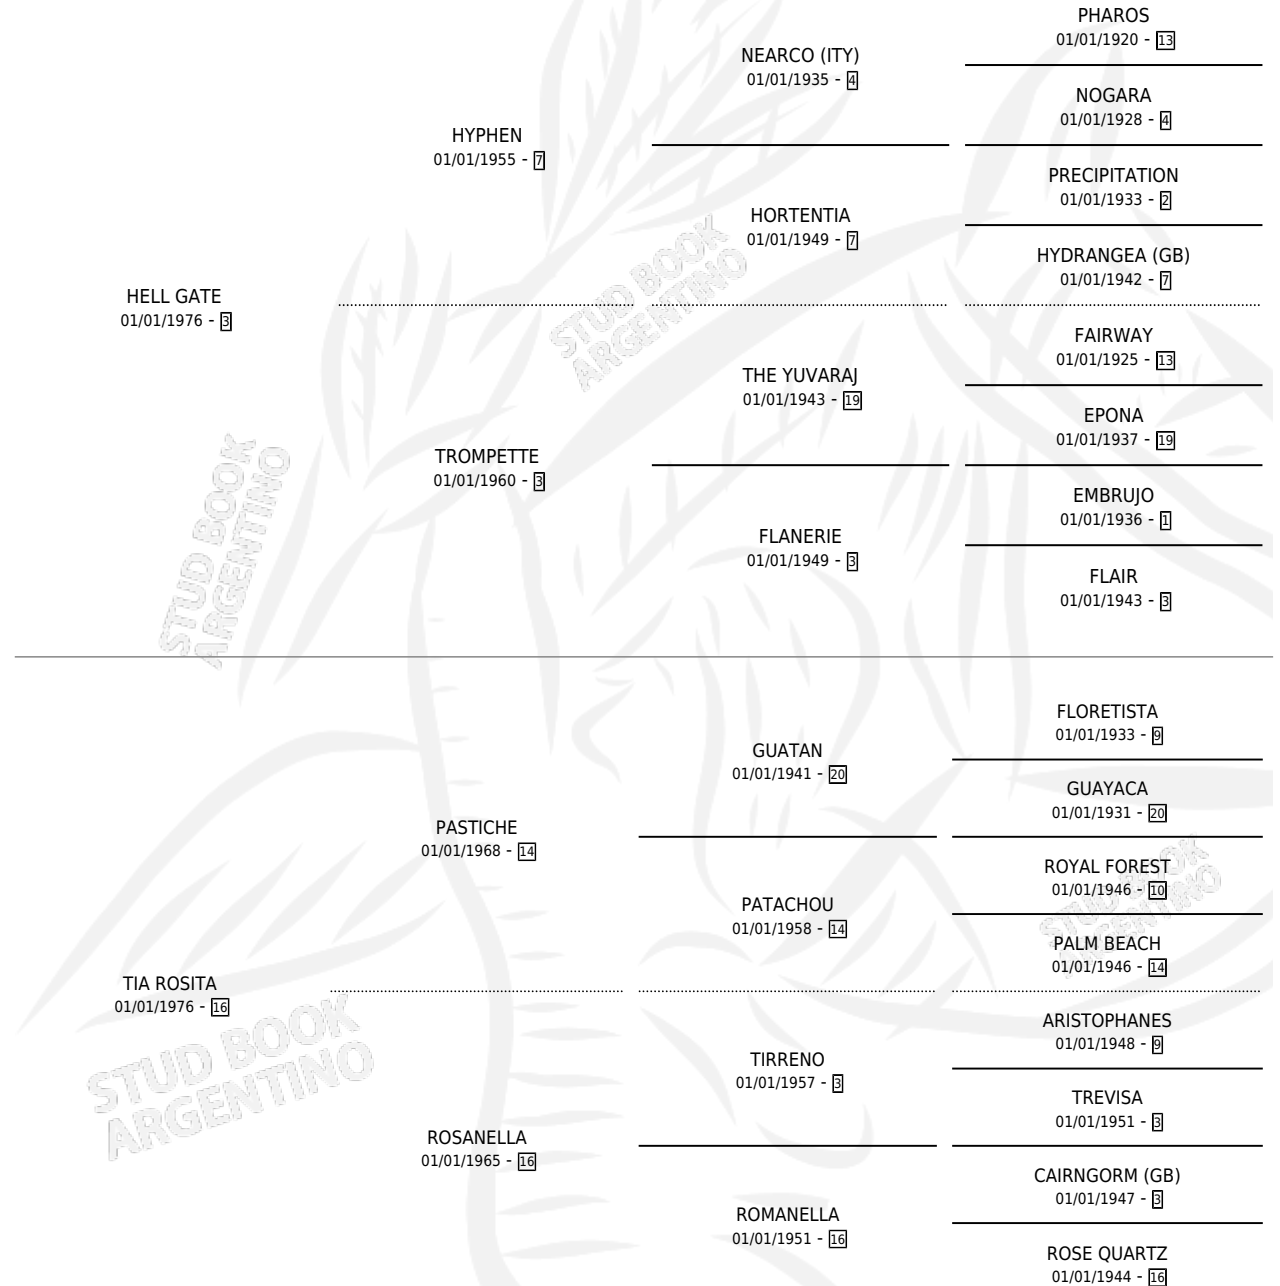

PINKHELL

por HELL GATE y TIA ROSITA por PASTICHE

Argentina · Hembra · Alazan · SP · 30/10/1986
Familia 16-h · Volumen 32

ESTADO

TIPIFICACIÓN SANGUÍNEA	✓
TIPIFICACIÓN POR ADN	X
PASAPORTE	X
IDENTIFICACIÓN POR MICROCHIP	X
REPRODUCTOR	✓

Lugar de nacimiento: De Chacabuco
Criador: Gargaglione Norberto Antonio

~

HIJOS

	MACHOS	HEMBRAS
2 NACIERON	1	1
1 CORRIERON	0	1

SIN ACTUACIONES

PEDIGREE

S

mientos 2 / Efectividad 50.00%

PADRILLO	PRODUCTO	CRIADOR	1ER SERVICIO	ÚLTIMO SERVICIO
HOSTEL LIGHT	RUBIO POLERO (M A, 22/11/1994)	GARGAGLIONE NORBERTO ANTONIO	08/12/1993	08/12/1993
PINKHELL	DOLCE STARE (H A, 30/11/1993)	GARGAGLIONE NORBERTO ANTONIO	20/12/1992	22/12/1992
HOSTEL LIGHT			14/12/1991	15/12/1991
OBERMEIER			07/09/1990	09/09/1990
SOLTADOR				