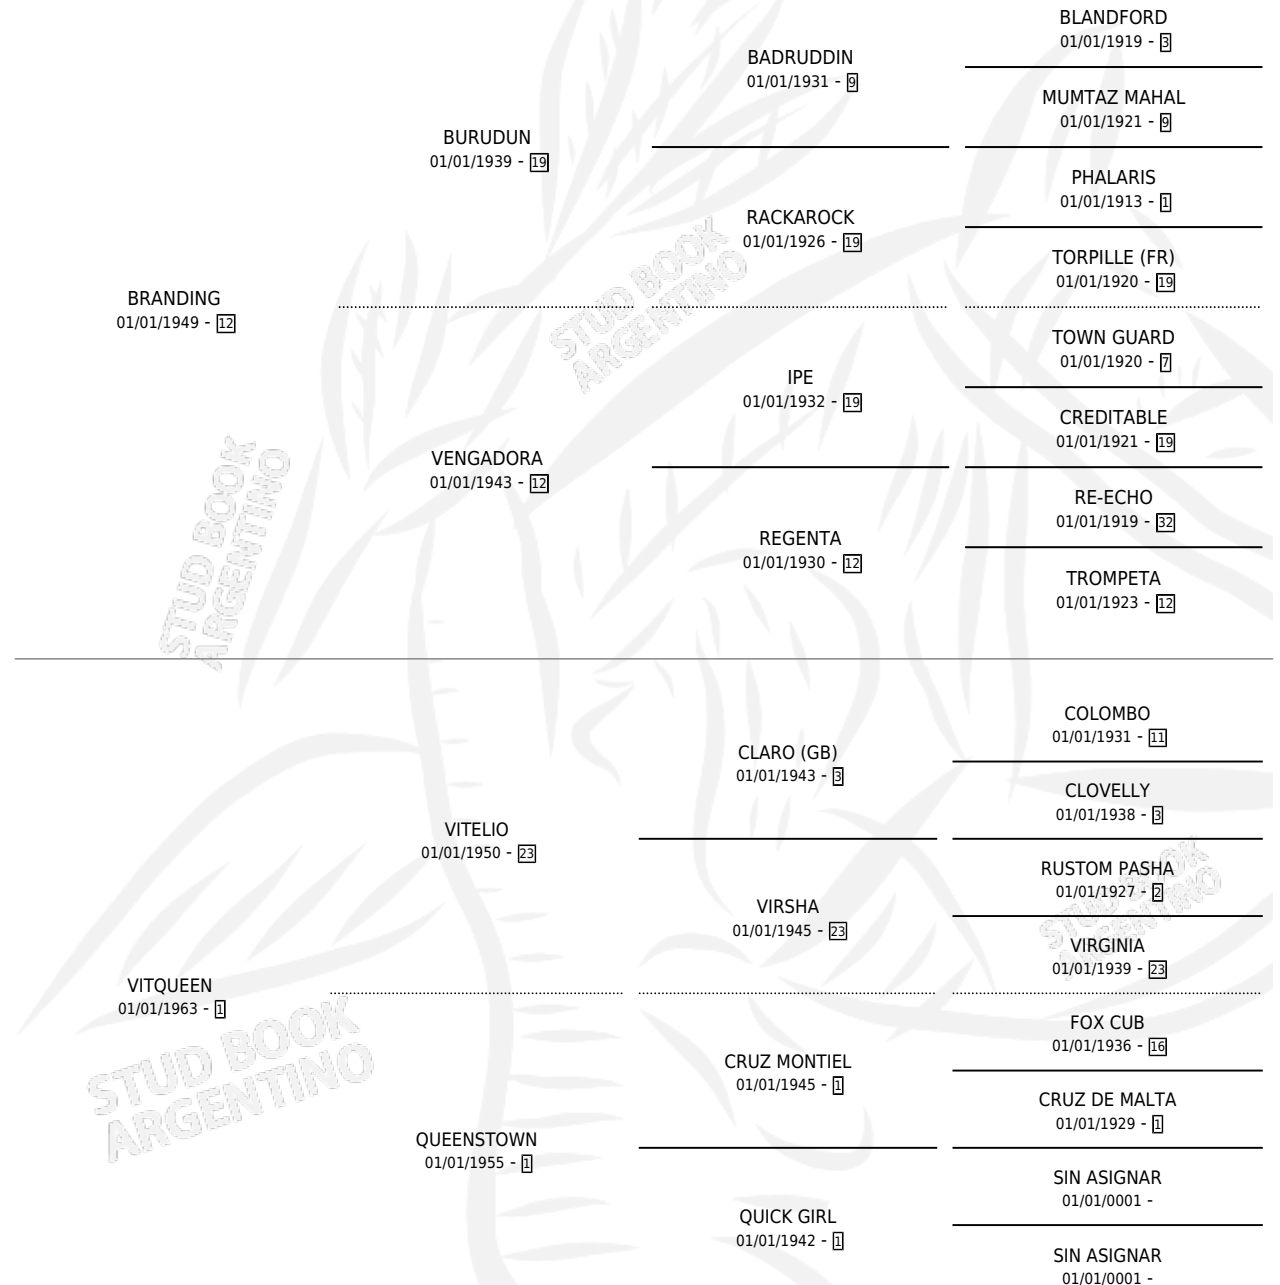

VELVET

por **BRANDING** y **VITQUEEN** por **VITELIO**

Argentina · Hembra · Alazan · SP · 01/01/1969
Familia 1-e · Volumen 27

ESTADO

TIPIFICACIÓN SANGUÍNEA	X
TIPIFICACIÓN POR ADN	X
PASAPORTE	X
IDENTIFICACIÓN POR MICROCHIP	X
REPRODUCTOR	✓

Lugar de nacimiento: Campo particular

Criador: Sin dato

~

HIJOS

	MACHOS	HEMBRAS
6 NACIERON	3	3
4 CORRIERON	2	2
3 GANARON	1	2
0 GANADORES CL	0 GANADORES GR	0 GANADORES G1

PEDIGREE