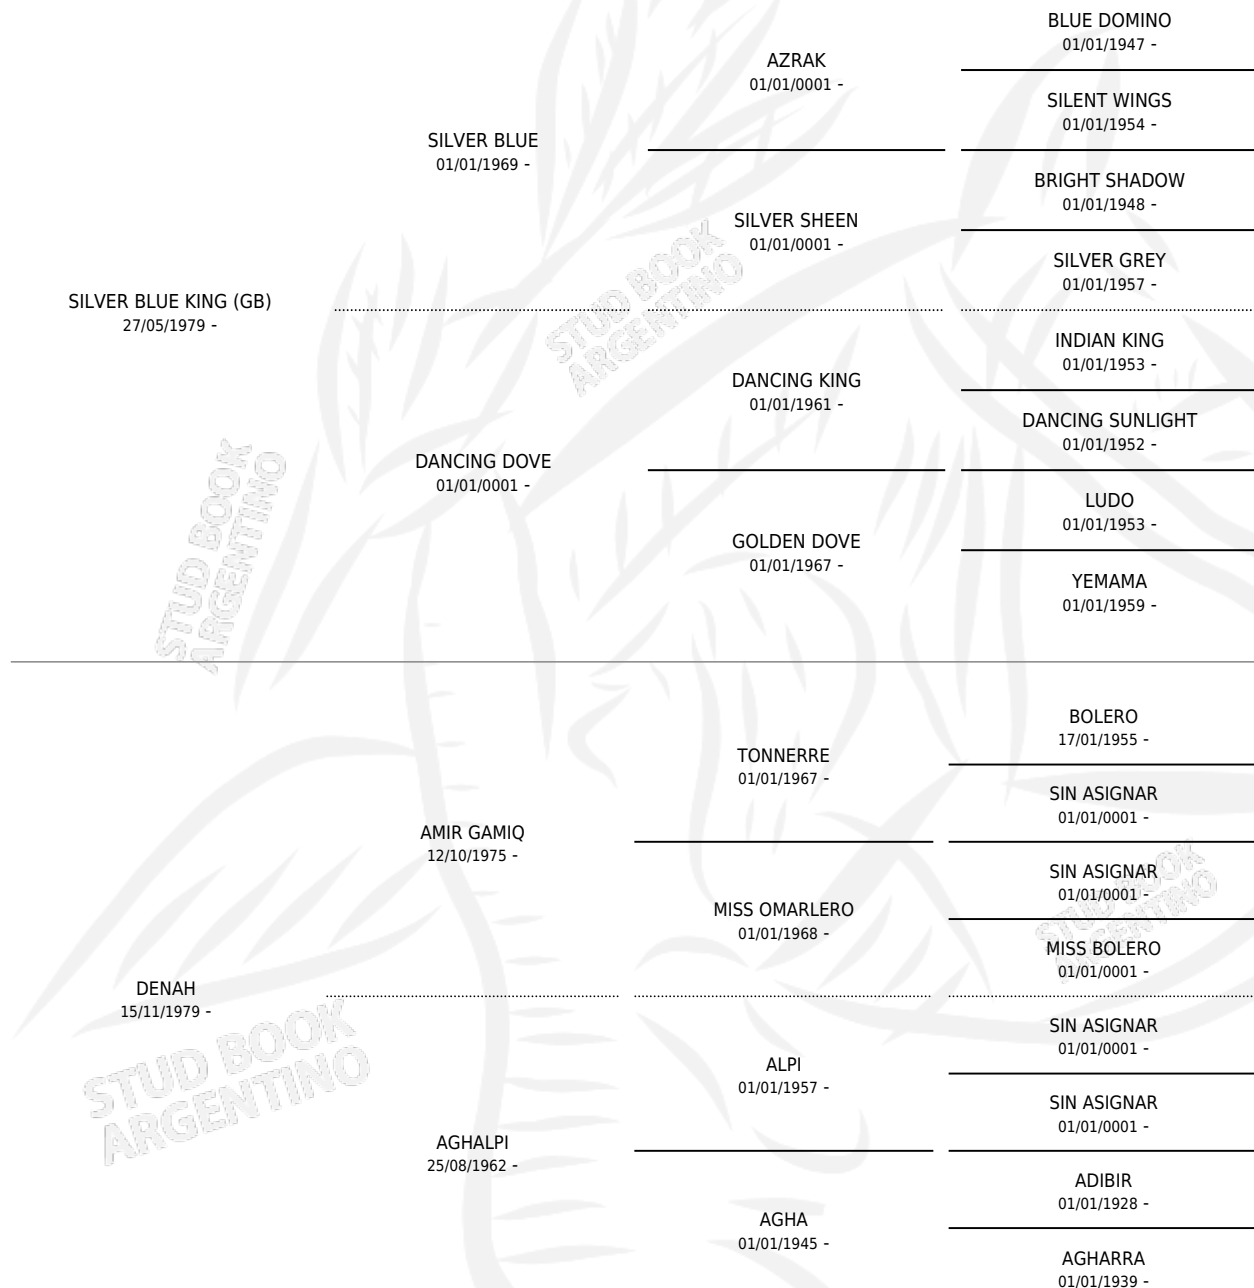

PRINCE ADIL

por **SILVER BLUE KING (GB)** y **DENAH** por **AMIR GAMIQ**

Argentina · Macho · Zaino · AP · 19/11/1986
Familia · Volumen 32

ESTADO

TIPIFICACIÓN SANGUÍNEA	✓
TIPIFICACIÓN POR ADN	X
PASAPORTE	X
IDENTIFICACIÓN POR MICROCHIP	X
REPRODUCTOR	✓

Lugar de nacimiento: Santa Francisca

Criador: Sin dato

~

HIJOS

	MACHOS	HEMBRAS
7 NACIERON	3	4
SIN ACTUACIONES		

PEDIGREE

SERVICIOS PADRILLO

TEMPORADA	HARAS	SERVICIO	NAC.	EFFECTIVIDAD
1997	ARABIA FELIX	3	0	0.00 %
1995	ARABIA FELIX	1	0	0.00 %
1994	ARABIA FELIX	2	2	100 %
1993	ARABIA FELIX	3	1	33.33 %
1992	ARABIA FELIX	2	2	100 %
1991	ARABIA FELIX	2	2	100 %

PRINCE ADIL

Datos oficiales del Stud Book Argentino

Documento generado el 04/05/2026

studbook.org.ar