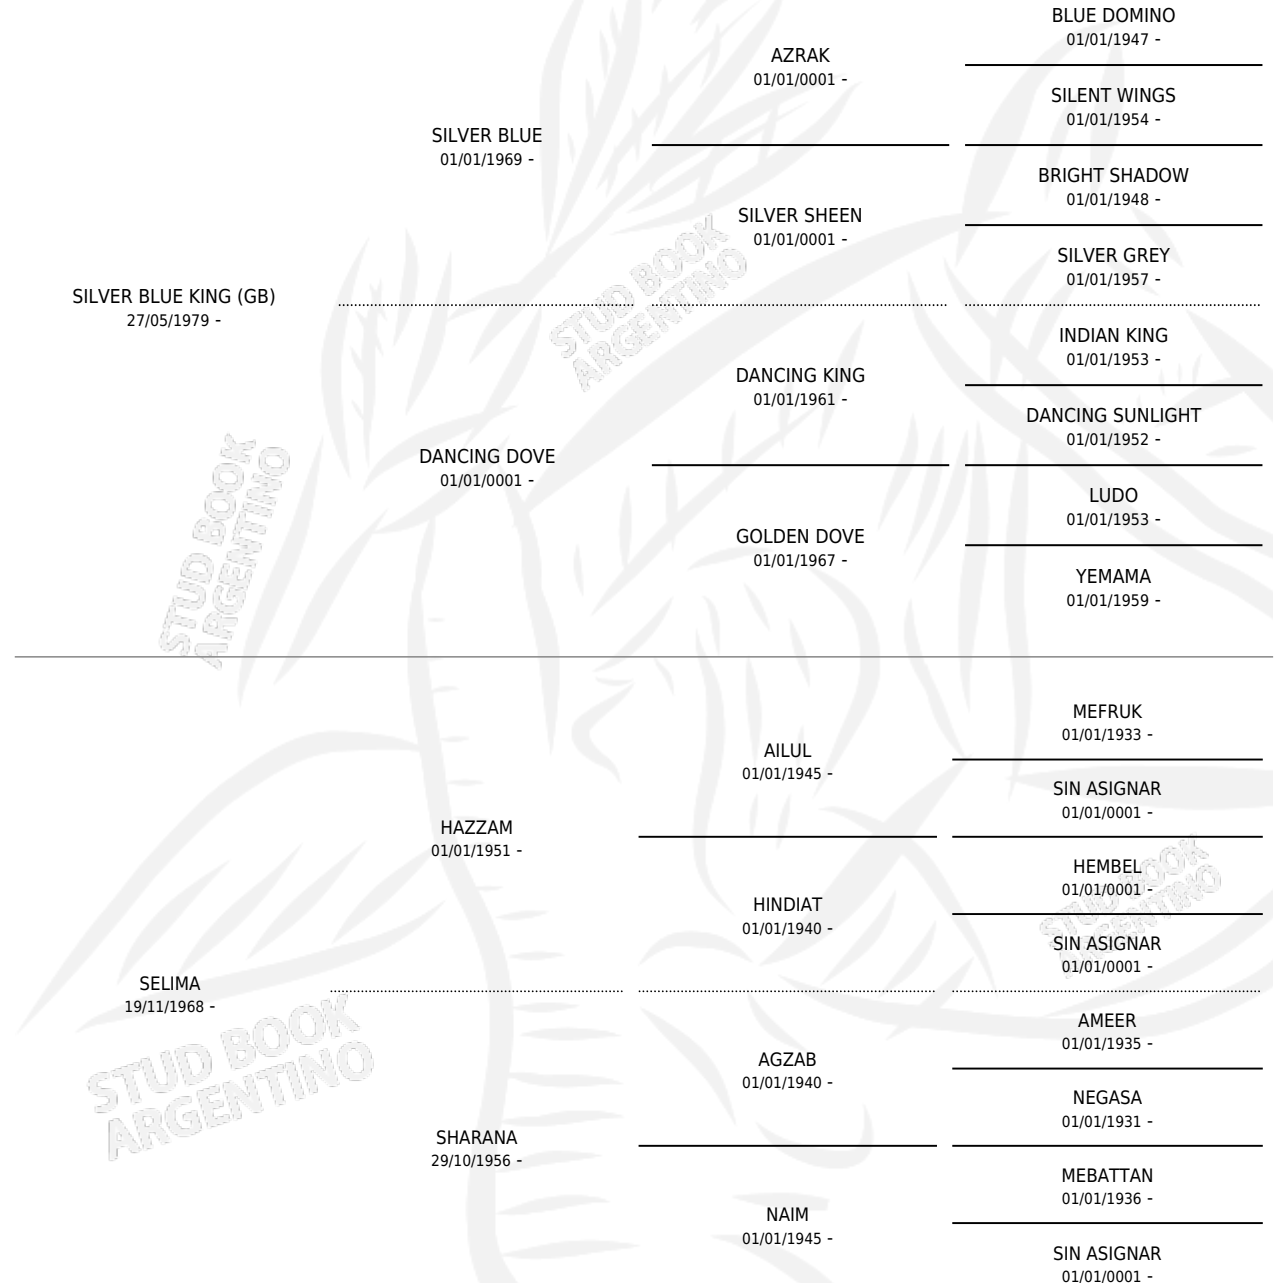

PRINCE SELIM

por SILVER BLUE KING (GB) y SELIMA por HAZZAM

Argentina · Macho · Zaino Colorado · AP · 12/11/1986
Familia · Volumen 32

ESTADO

TIPIFICACIÓN SANGUÍNEA	X
TIPIFICACIÓN POR ADN	X
PASAPORTE	X
IDENTIFICACIÓN POR MICROCHIP	X
REPRODUCTOR	X

Lugar de nacimiento: Santa Francisca

Criador: Sin dato

PEDIGREE