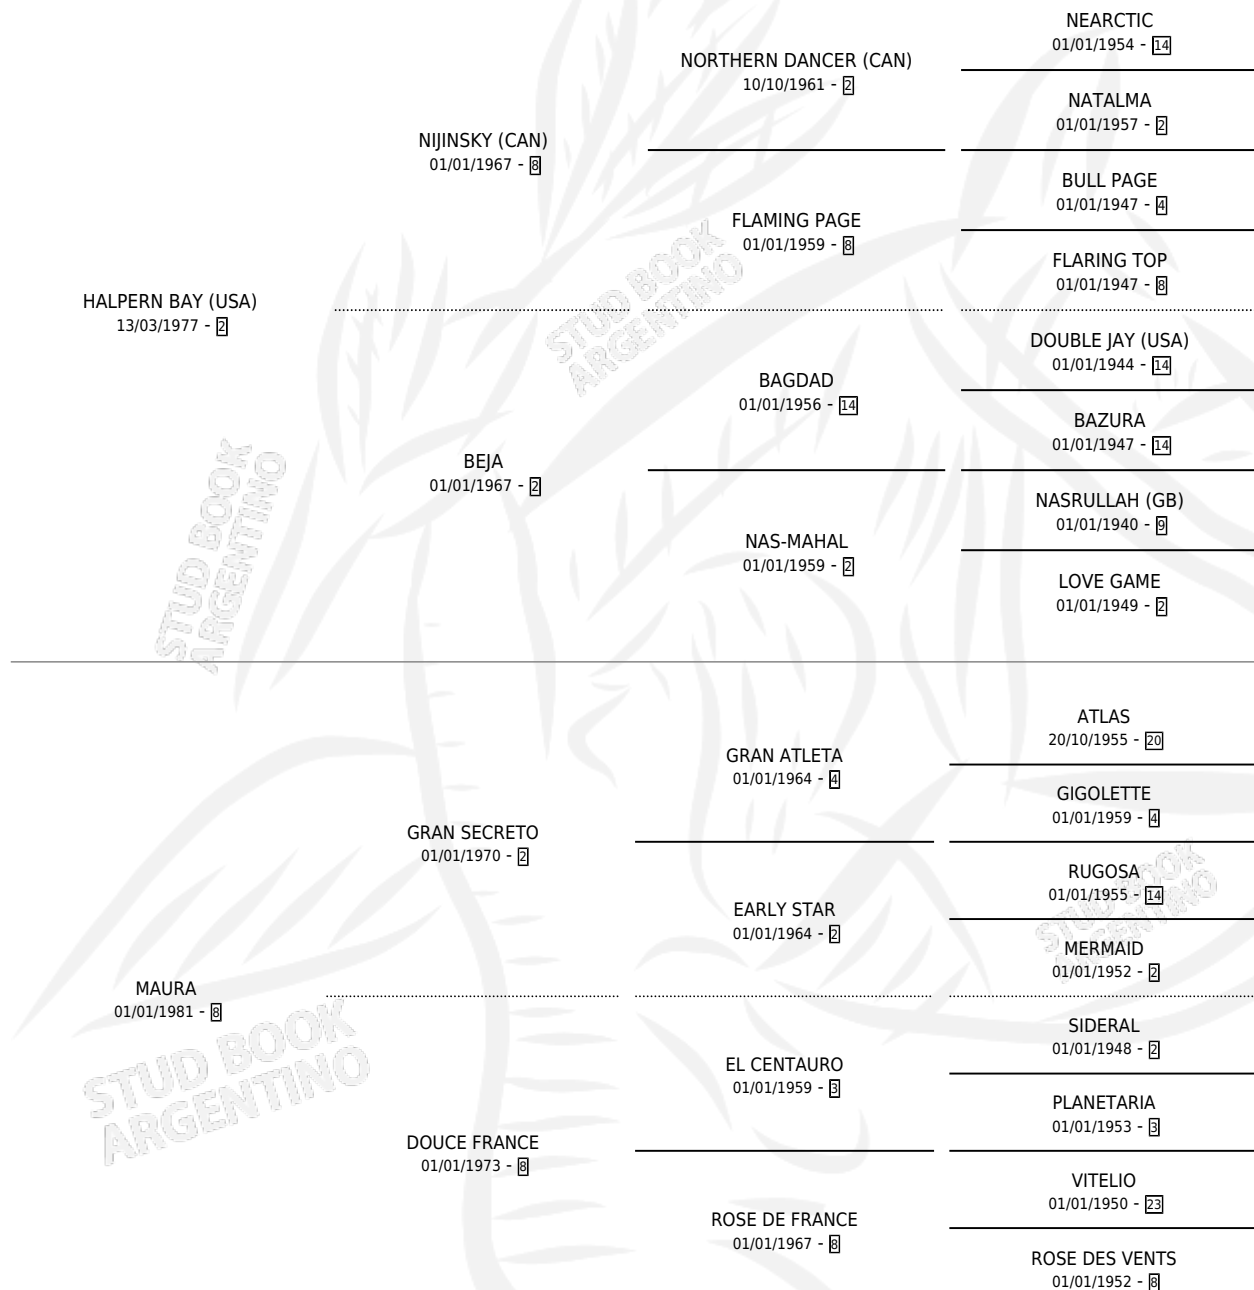

Lugar de nacimiento: San Ignacio De Loyola

Criador: Sin dato

~

HIJOS

	MACHOS	HEMBRAS
5 NACIERON	3	2
4 CORRIERON	2	2
3 GANARON	2	1
0 GANADORES CL	0 GANADORES GR	0 GANADORES G1

PEDIGREE

CAMPAÑA

Solo carreras oficiales de Argentina