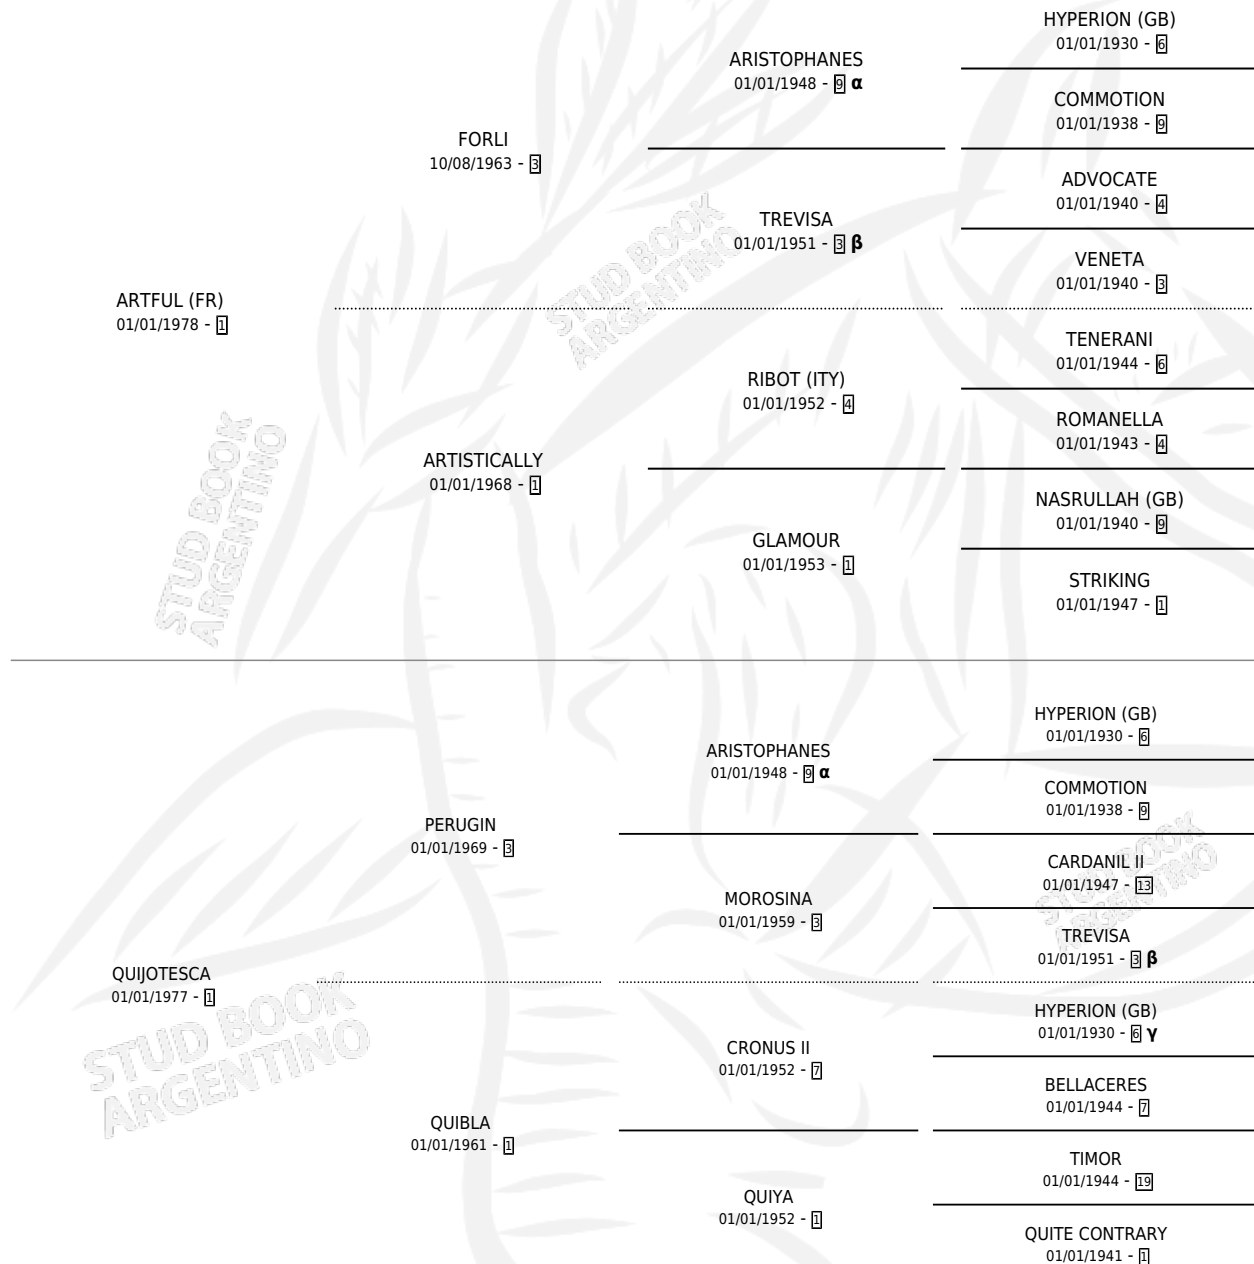

# NEOCLASICA

por **ARTFUL (FR)** y **QUIJOTESCA** por **PERUGIN**

Argentina · Hembra · Alazan · SP · 06/11/1986  
Familia 1-e · Volumen 32

## ESTADO

TIPIFICACIÓN SANGUÍNEA	X
TIPIFICACIÓN POR ADN	X
PASAPORTE	X
IDENTIFICACIÓN POR MICROCHIP	X
REPRODUCTOR	X

**Lugar de nacimiento:** La Borinqueña

**Criador:** Sin dato

## PEDIGREE

INBREEDING : **α,β,γ**