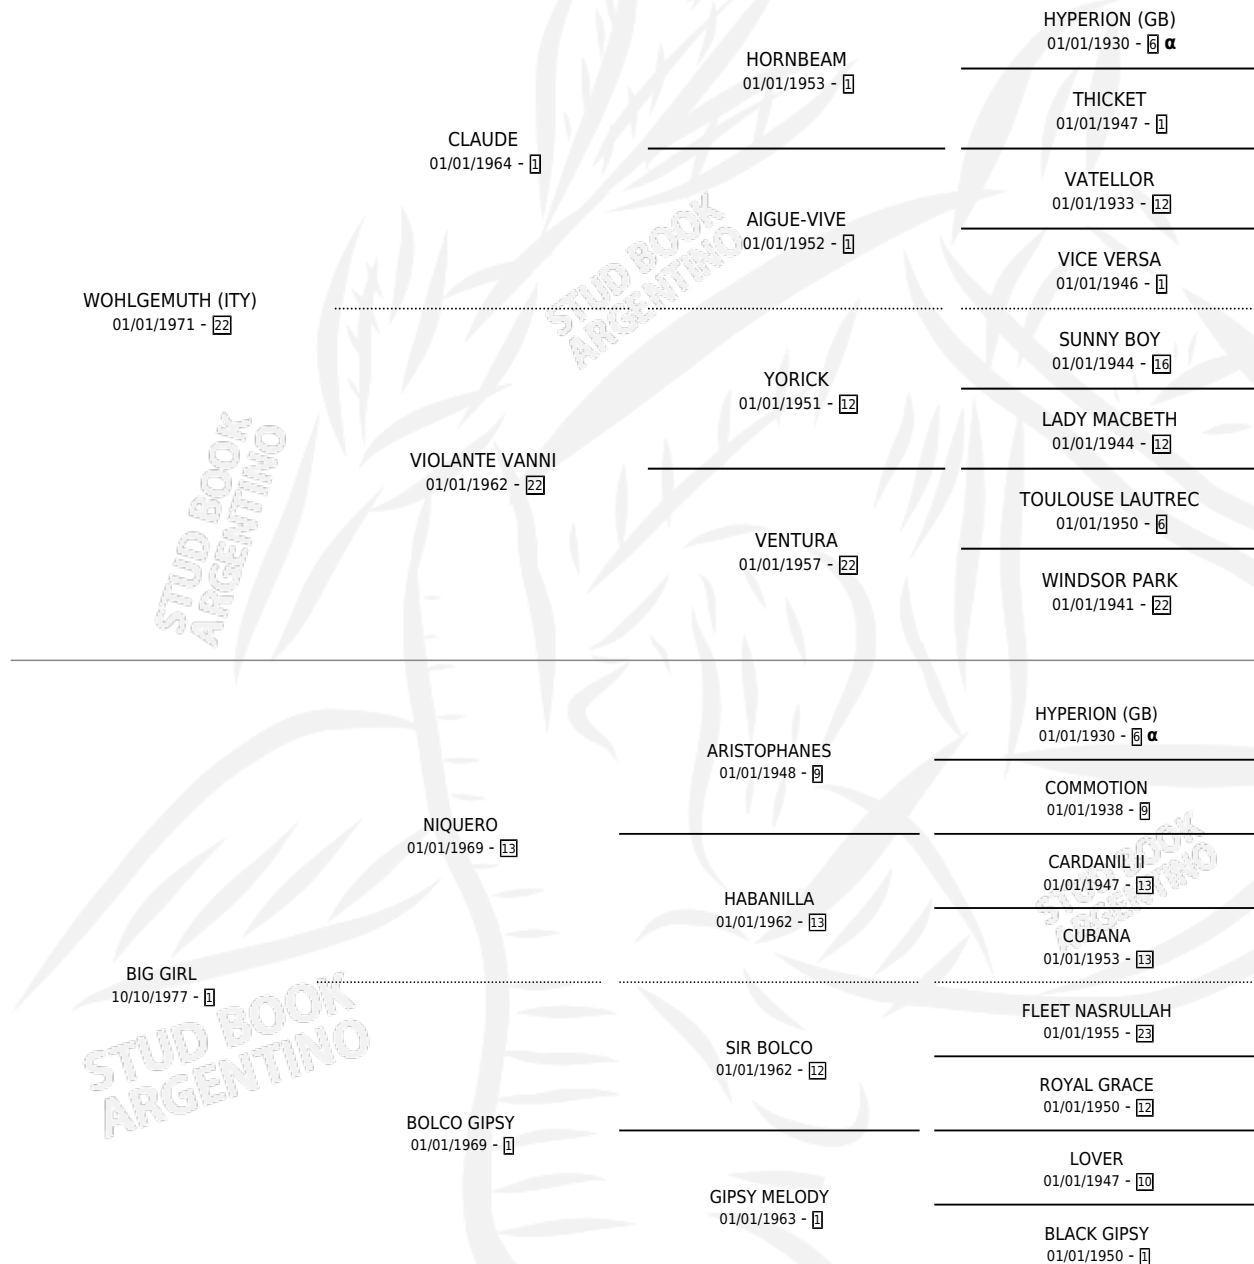

BEJILLA

por **WOHLGEMUTH (ITY)** y **BIG GIRL** por **NIQUERO**

Argentina · Hembra · Zaino · SP · 07/11/1986
Familia 1-w · Volumen 32

ESTADO

TIPIFICACIÓN SANGUÍNEA	✓
TIPIFICACIÓN POR ADN	X
PASAPORTE	X
IDENTIFICACIÓN POR MICROCHIP	X
REPRODUCTOR	✓

Lugar de nacimiento: Karolyi

Criador: Sin dato

~

HIJOS

	MACHOS	HEMBRAS
2 NACIERON	2	0
SIN ACTUACIONES		

PEDIGREE

INBREEDING : α

CAMPAÑA

Solo carreras oficiales de Argentina

POR EDAD

EDAD	CC	1°	2°	3°	4°	5°	NP	CLC	CLG	CLCG1	CLGG1	IMPORTE	GANANCIA / CC
4 AÑOS	3	0	0	0	0	0	3	0	0	0	0	\$0	\$0
5 AÑOS	2	0	0	0	0	0	2	0	0	0	0	\$0	\$0
TOTALES	5	0	0	0	0	0	5	0	0	0	0	\$0	\$0
%		0.0%	0.0%	0.0%	0.0%	0.0%	100%	0.0%	0.0%	0.0%	0.0%		