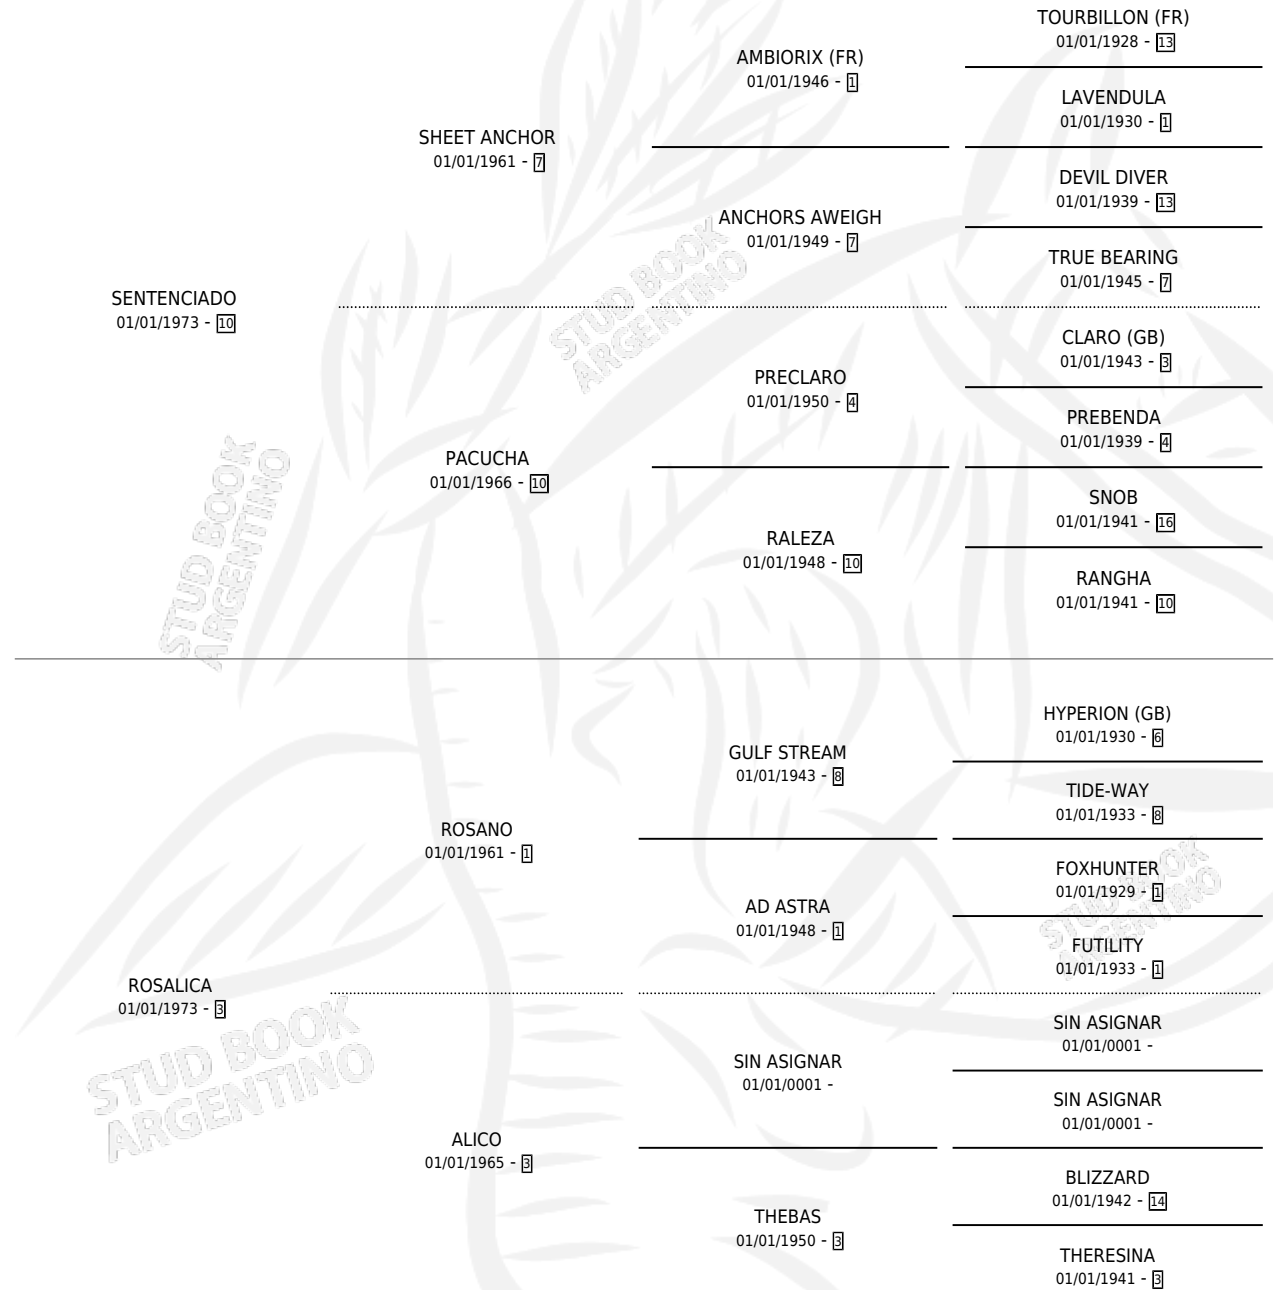

DORI-DORI

por SENTENCIADO y ROSALICA por ROSANO

Argentina · Hembra · Alazan · SP · 25/10/1986
Familia 3 · Volumen 32

ESTADO

TIPIFICACIÓN SANGUÍNEA	✓
TIPIFICACIÓN POR ADN	X
PASAPORTE	X
IDENTIFICACIÓN POR MICROCHIP	X
REPRODUCTOR	✓

Lugar de nacimiento: Campo particular

Criador: Sin dato

PEDIGREE