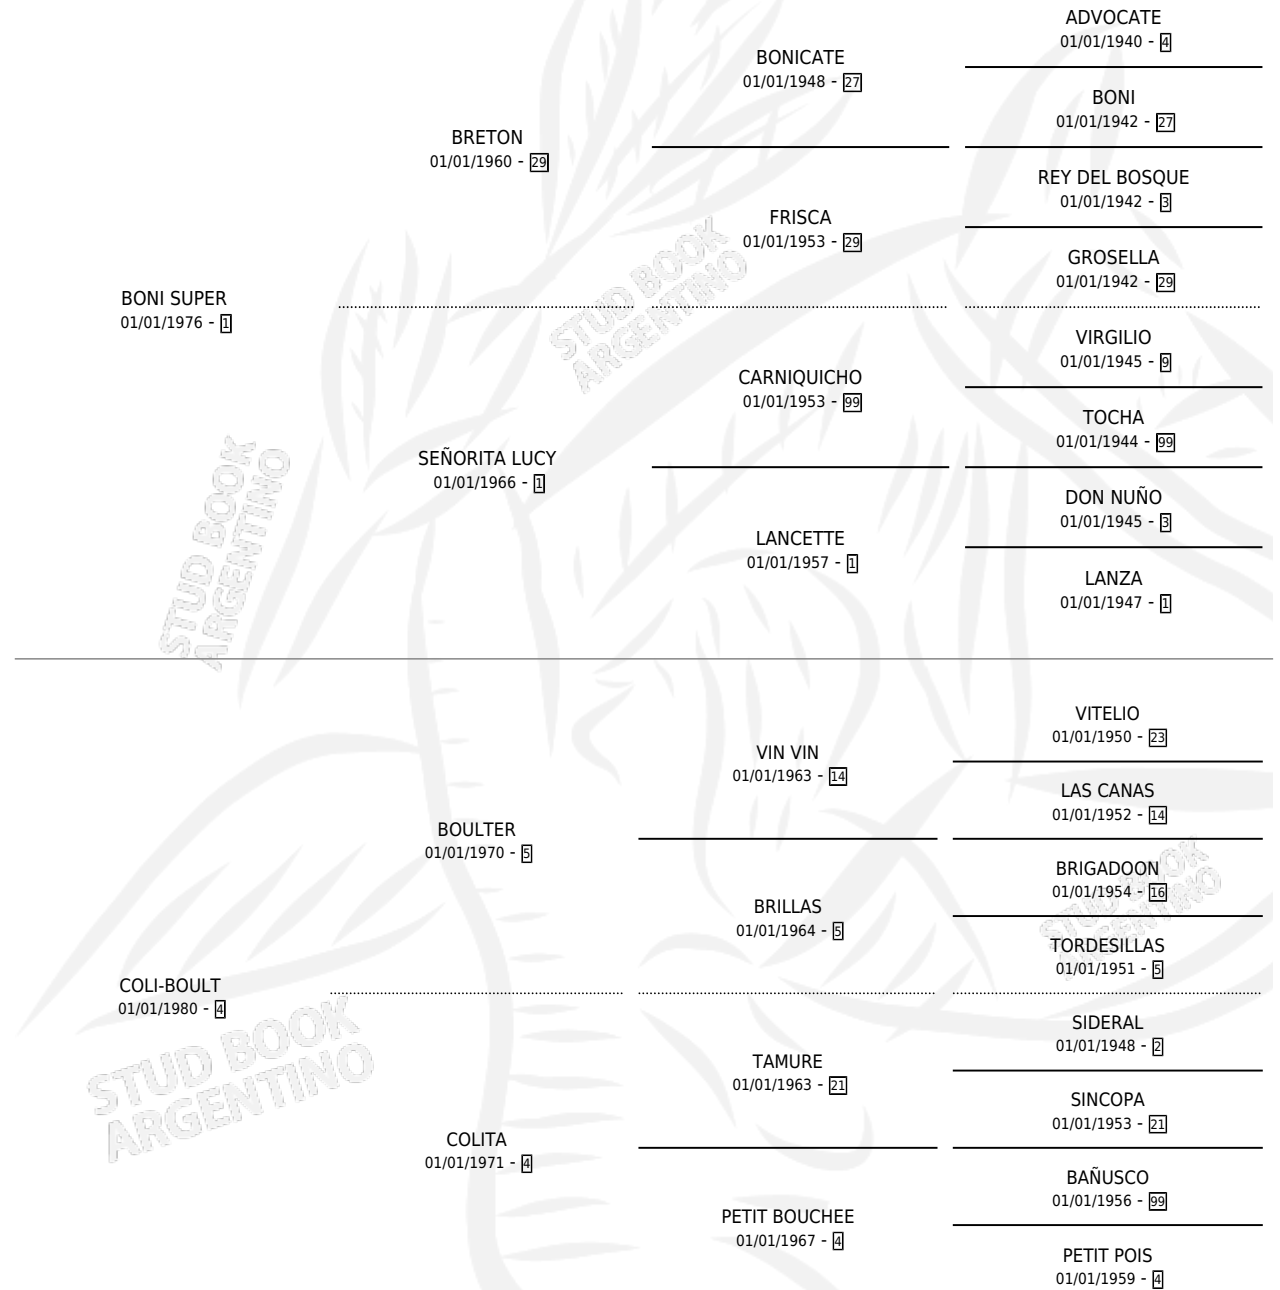

COLBONA

por **BONI SUPER** y **COLI-BOULT** por **BOULTER**

Argentina · Hembra · Zaino Colorado · SP · 23/11/1986
Familia 4-p · Volumen 32

ESTADO

TIPIFICACIÓN SANGUÍNEA	X
TIPIFICACIÓN POR ADN	X
PASAPORTE	X
IDENTIFICACIÓN POR MICROCHIP	X
REPRODUCTOR	X

Lugar de nacimiento: Cabo Alarcon

Criador: Sin dato

PEDIGREE

COLBONA

Datos oficiales del Stud Book Argentino

Documento generado el 05/05/2026

studbook.org.ar