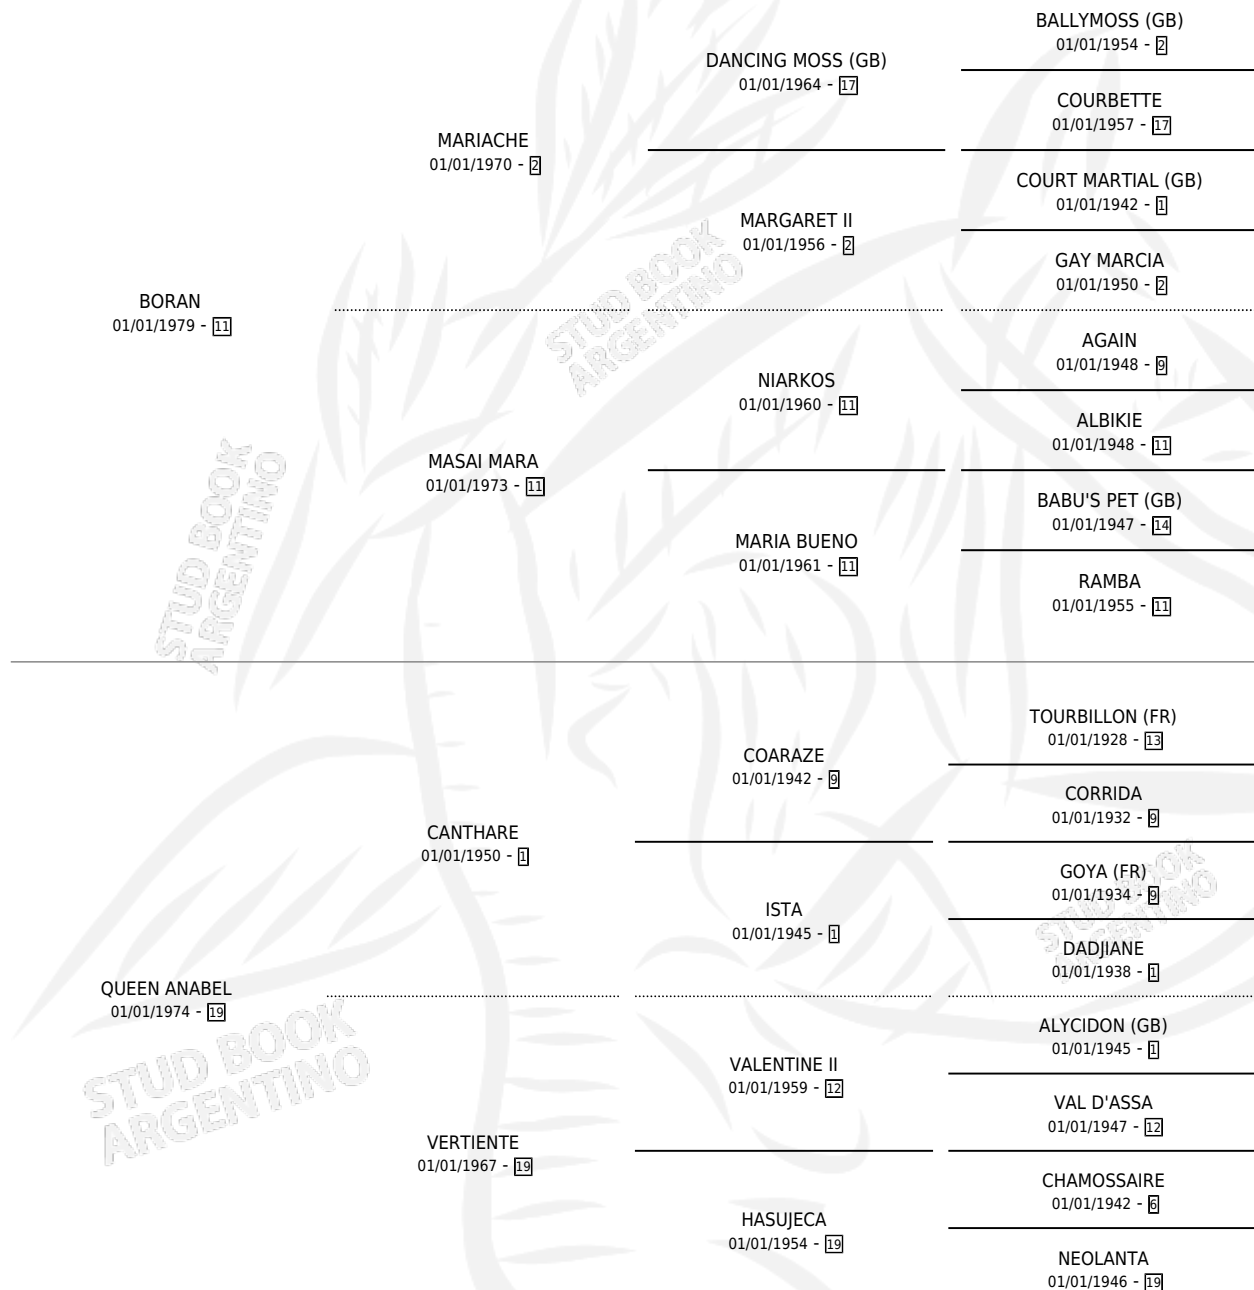

BERG

por **BORAN** y **QUEEN ANABEL** por **CANTHARE**

Argentina · Macho · Alazan · SP · 06/11/1986
Familia 19 · Volumen 32

ESTADO

TIPIFICACIÓN SANGUÍNEA	X
TIPIFICACIÓN POR ADN	X
PASAPORTE	X
IDENTIFICACIÓN POR MICROCHIP	X
REPRODUCTOR	X

Lugar de nacimiento: Cina-cina

Criador: Sin dato

PEDIGREE

BERG

Datos oficiales del Stud Book Argentino

Documento generado el 27/04/2026

studbook.org.ar