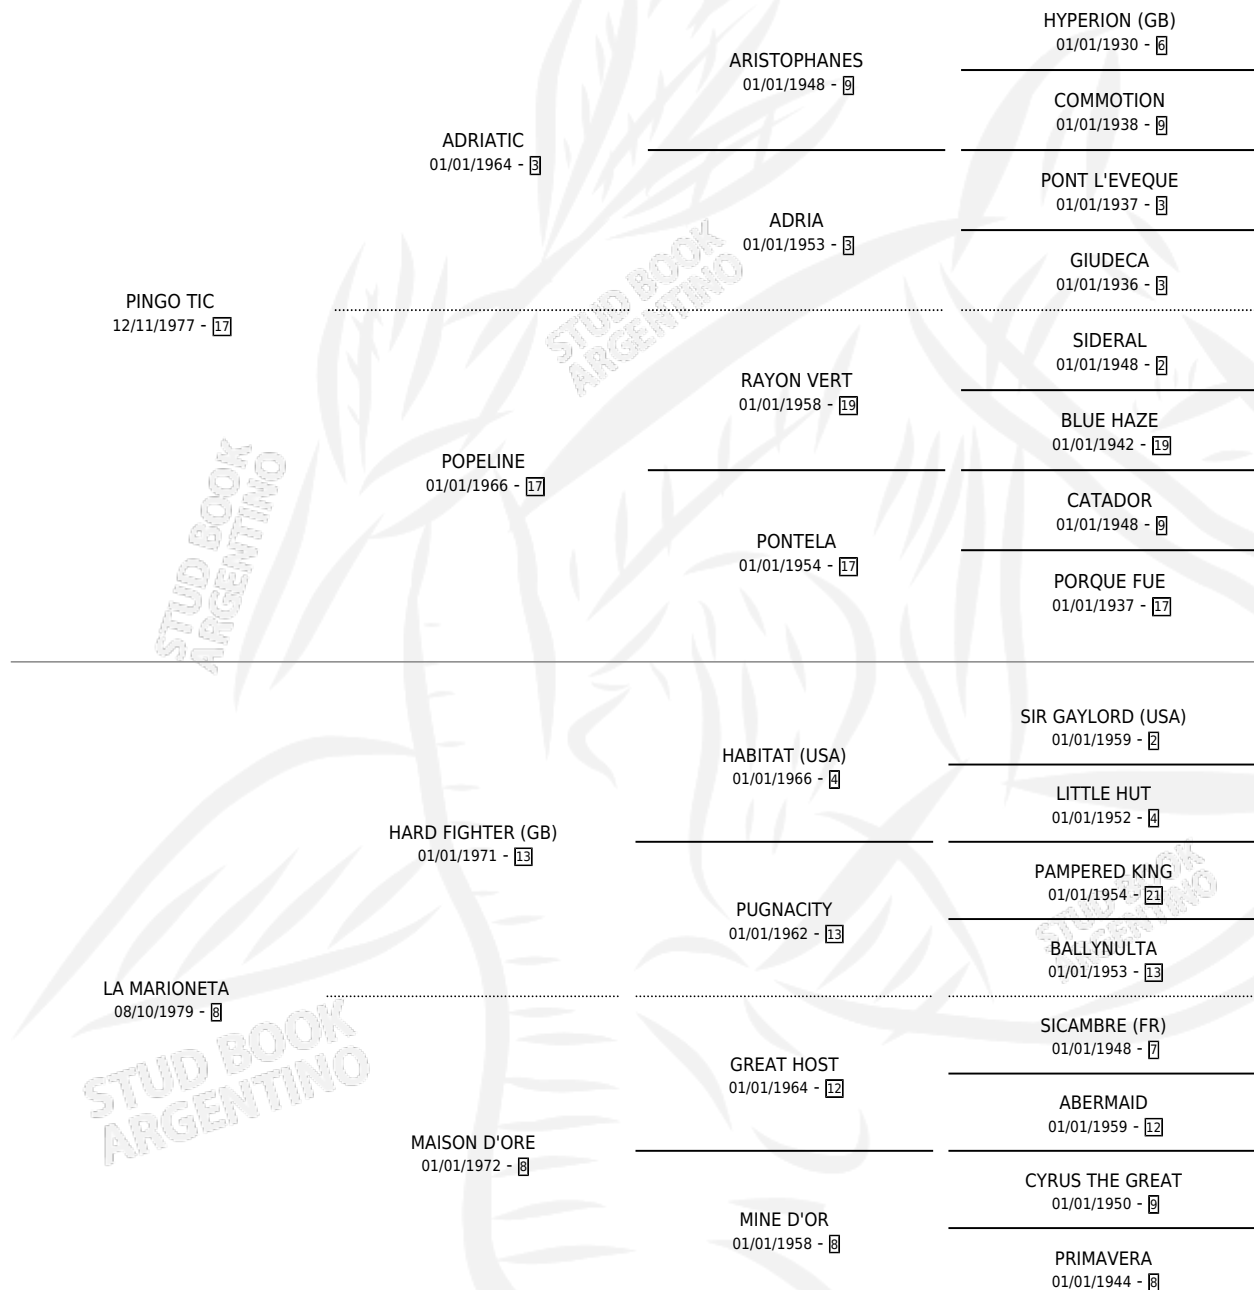

PINGO GUAPO

por PINGO TIC y LA MARIONETA por HARD FIGHTER (GB)

Argentina · Macho · Alazan Tostado · SP · 09/11/1986
Familia 8-a · Volumen 32

ESTADO

TIPIFICACIÓN SANGUÍNEA	X
TIPIFICACIÓN POR ADN	X
PASAPORTE	X
IDENTIFICACIÓN POR MICROCHIP	X
REPRODUCTOR	X

Lugar de nacimiento: Loma Chica

Criador: Sin dato

PEDIGREE

PINGO GUAPO

Datos oficiales del Stud Book Argentino

Documento generado el 07/05/2026

studbook.org.ar