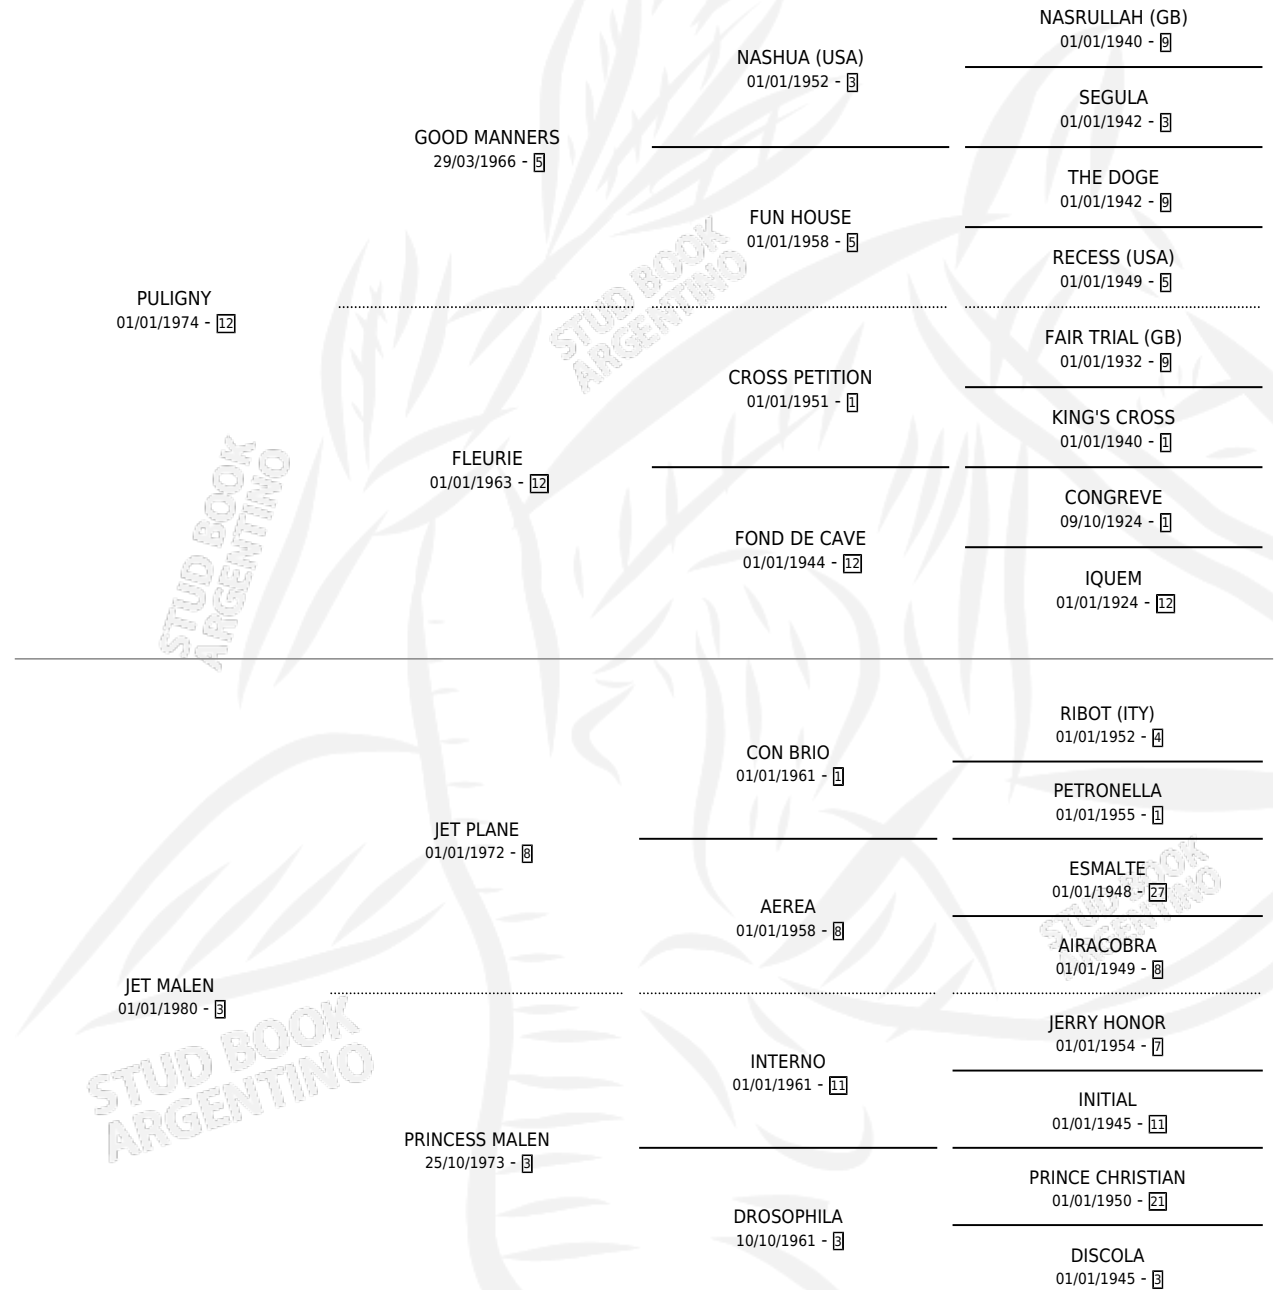

Lugar de nacimiento: El Hornero

Criador: Sin dato

~

HIJOS

	MACHOS	HEMBRAS
1 NACIERON	1	0
1 CORRIERON	1	0
1 GANARON	1	0
0 GANADORES CL	0 GANADORES GR	0 GANADORES G1

PEDIGREE

CAMPAÑA

Solo carreras oficiales de Argentina