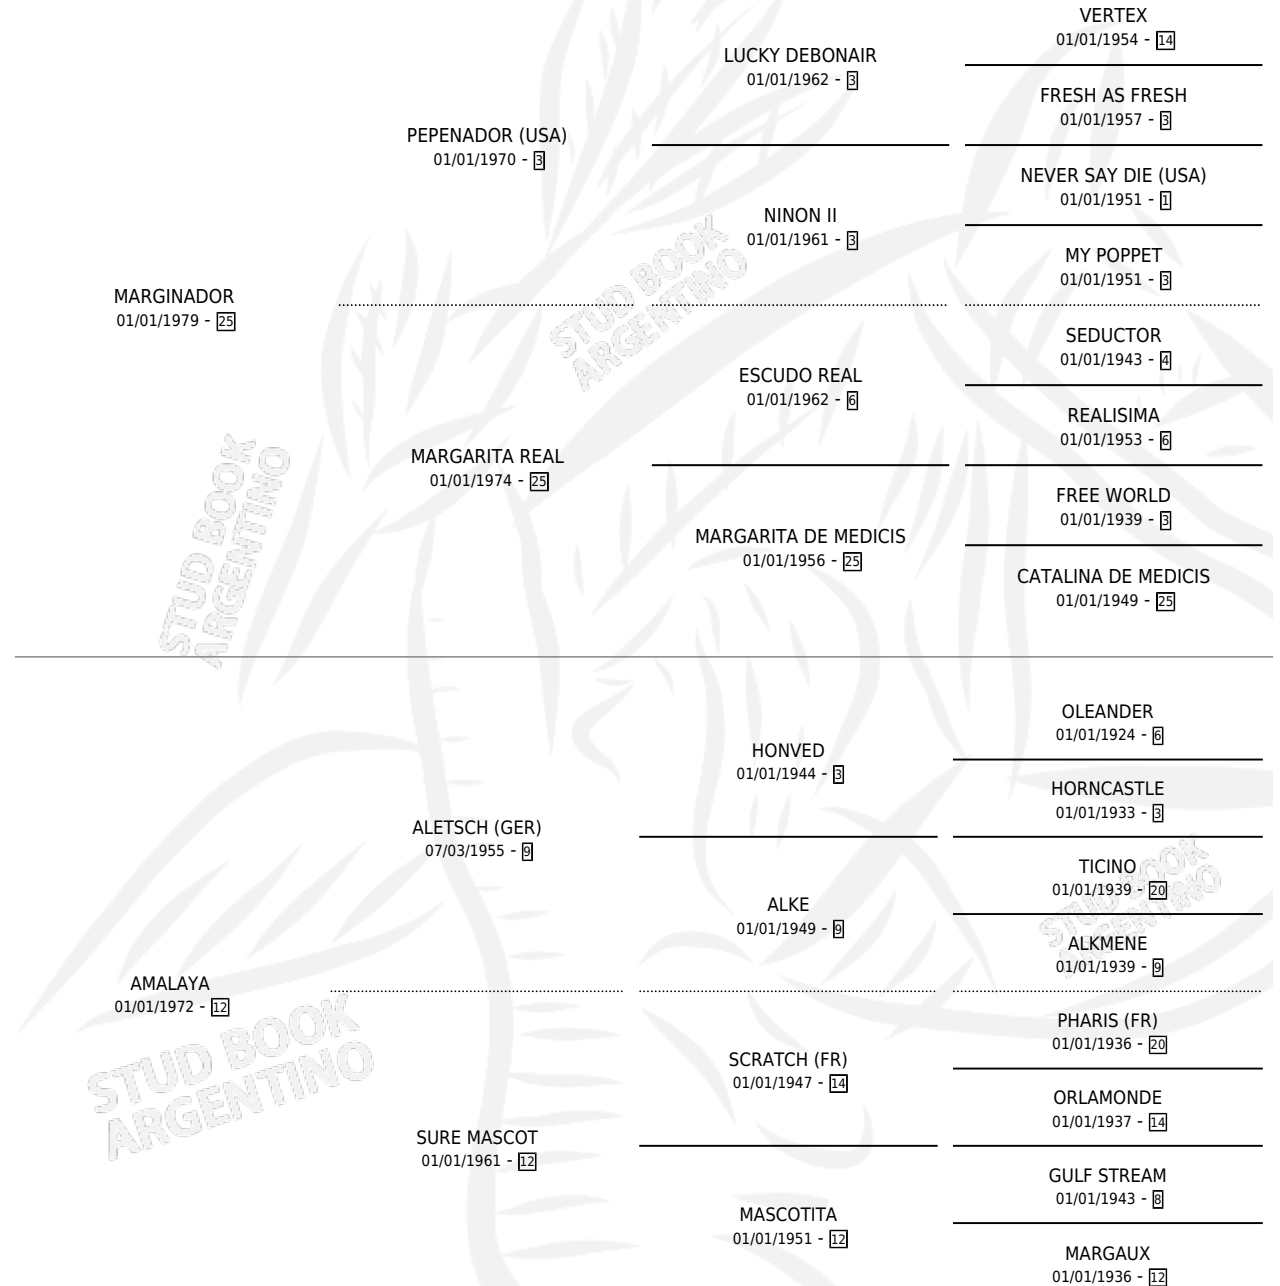

MARGICAL

por MARGINADOR y AMALAYA por ALETSCH (GER)

Argentina · Macho · Alazan · SP · 31/10/1986
Familia 12-d · Volumen 32

ESTADO

TIPIFICACIÓN SANGUÍNEA	X
TIPIFICACIÓN POR ADN	X
PASAPORTE	X
IDENTIFICACIÓN POR MICROCHIP	X
REPRODUCTOR	X

Lugar de nacimiento: San Marcelo

Criador: Sin dato

PEDIGREE