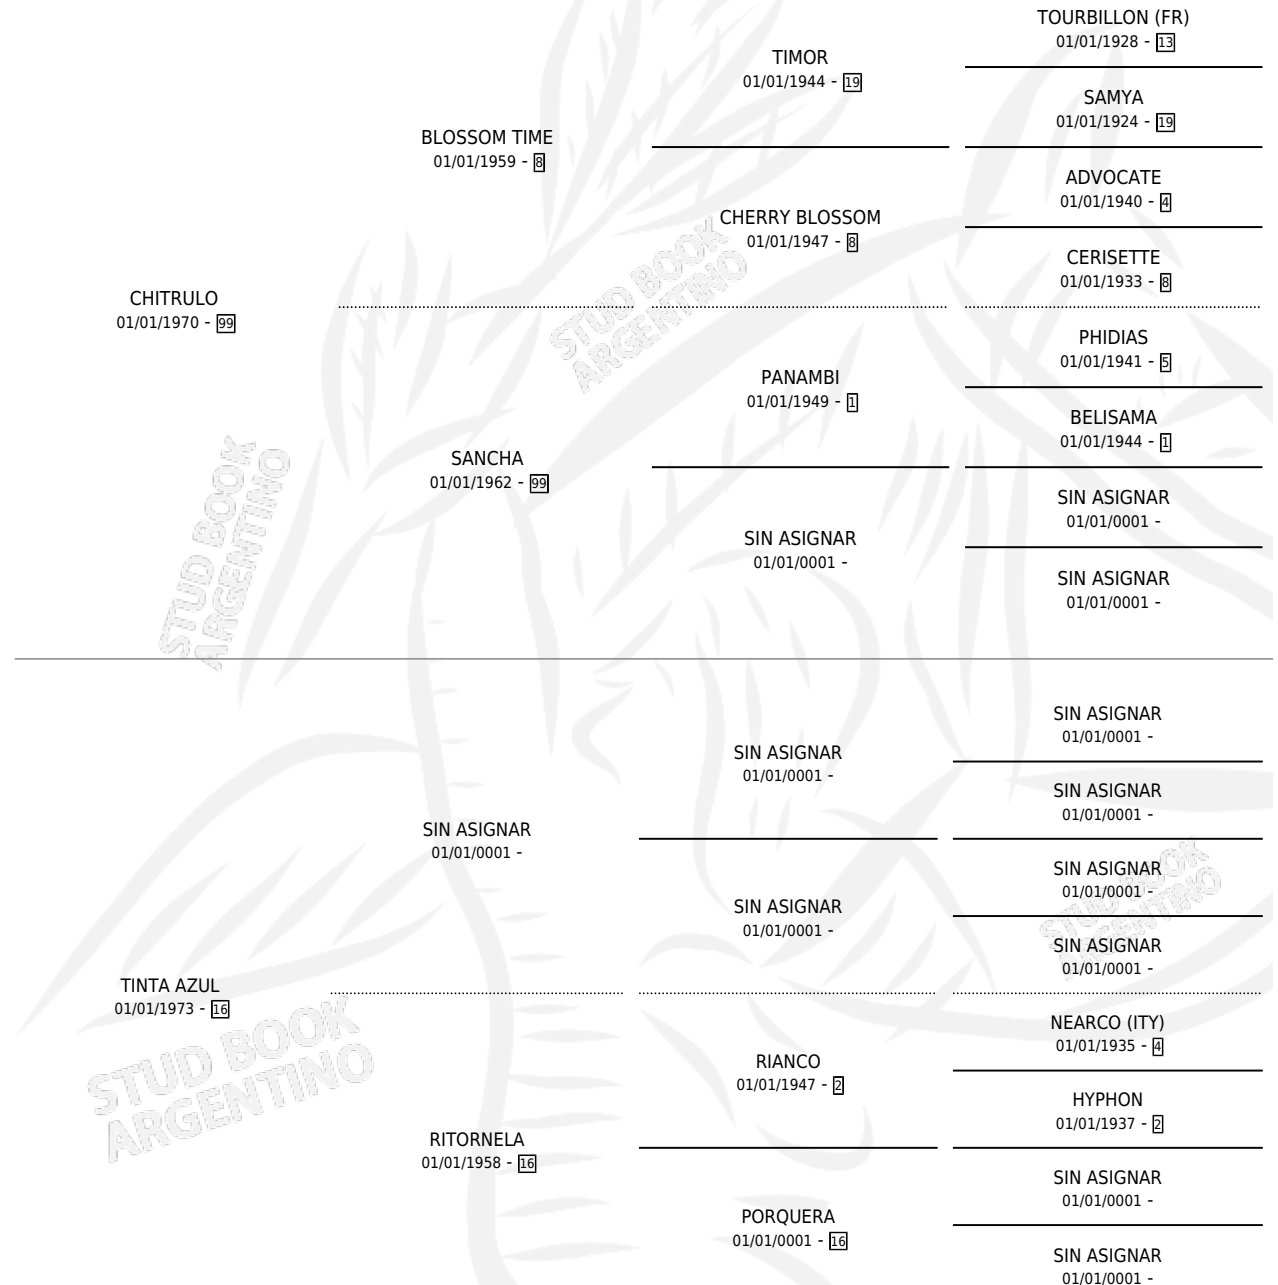

AIREALTIRO

por CHITRULO y TINTA AZUL por SIN ASIGNAR

Argentina · Macho · Alazan · SP · 02/11/1986
Familia 16-f · Volumen 32

ESTADO

TIPIFICACIÓN SANGUÍNEA	X
TIPIFICACIÓN POR ADN	X
PASAPORTE	X
IDENTIFICACIÓN POR MICROCHIP	X
REPRODUCTOR	X

Lugar de nacimiento: Conquistadores

Criador: Sin dato

PEDIGREE

AIREALTIRO

Datos oficiales del Stud Book Argentino

Documento generado el 12/06/2026

studbook.org.ar