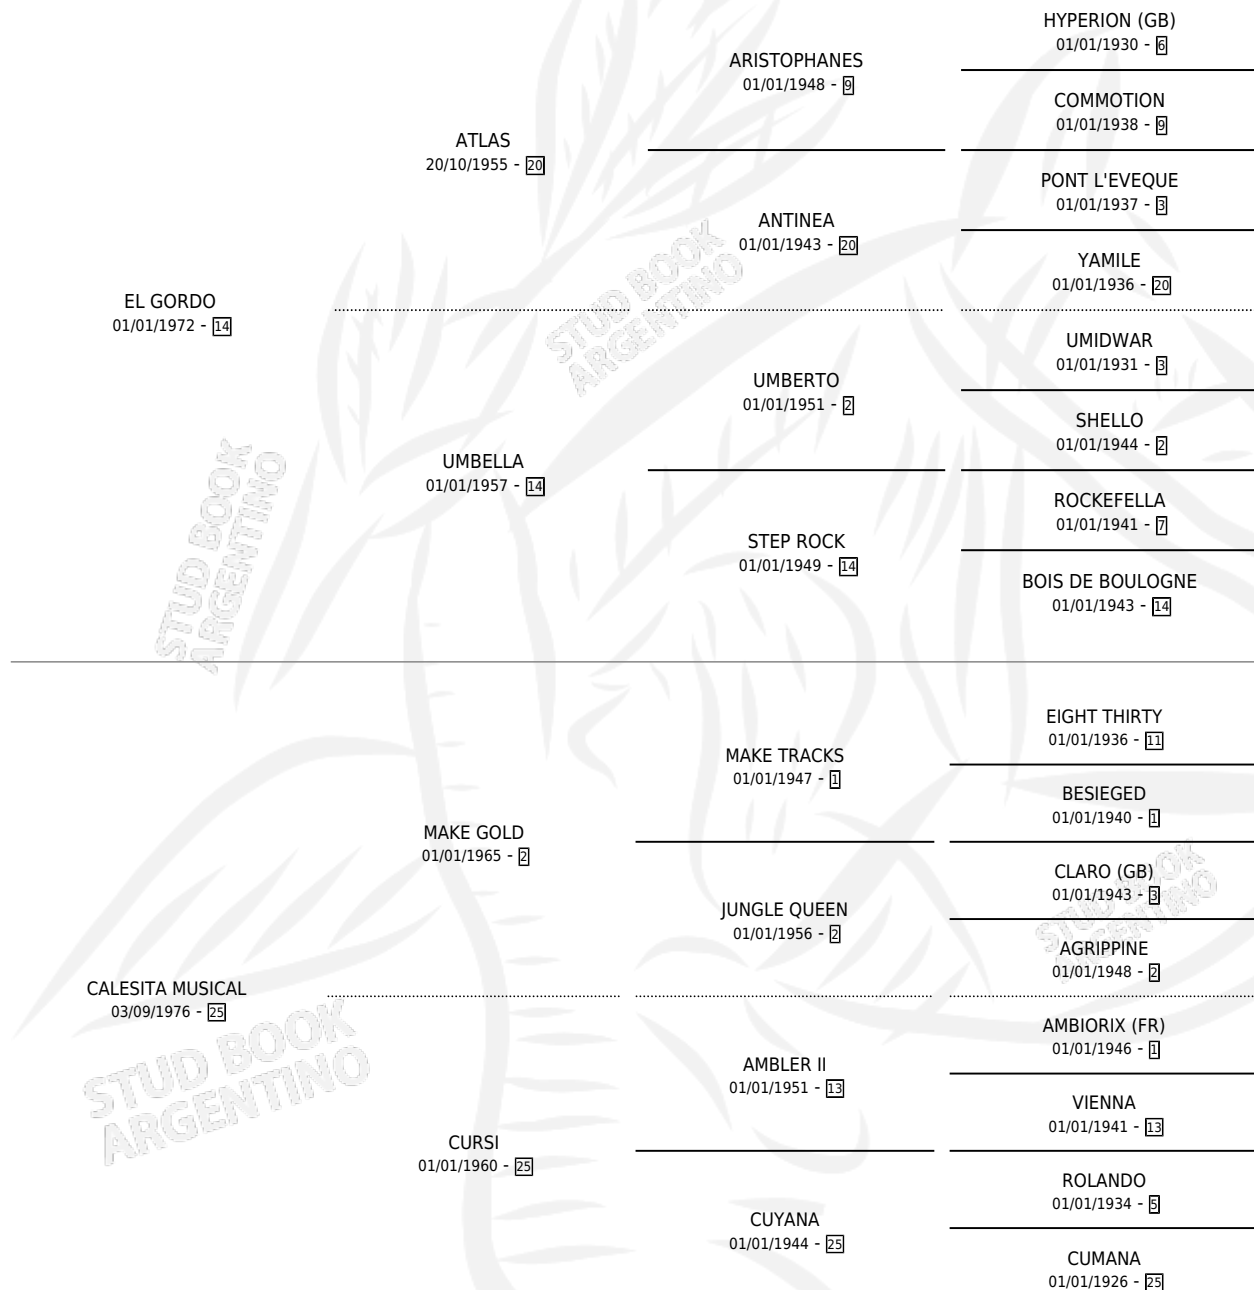

Lugar de nacimiento: Chalita

Criador: Sin dato

~

HIJOS

	MACHOS	HEMBRAS
1 NACIERON	0	1

SIN ACTUACIONES

PEDIGREE

CAMPAÑA

Solo carreras oficiales de Argentina

POR EDAD

EDAD	CC	1°	2°	3°	4°	5°	NP	CLC	CLG	CLCG1	CLGG1	IMPORTE	GANANCIA / CC
3 AÑOS	4	0	1	0	0	0	3	0	0	0	0	\$0	\$0
4 AÑOS	8	1	1	2	0	1	3	0	0	0	0	\$0	\$0
5 AÑOS	1	0	0	0	0	0	1	0	0	0	0	\$0	\$0
TOTALES	13	1	2	2	0	1	7	0	0	0	0	\$0	\$0
%		7.7%	15.4%	15.4%	0.0%	7.7%	53.8%	0.0%	0.0%	0.0%	0.0%		