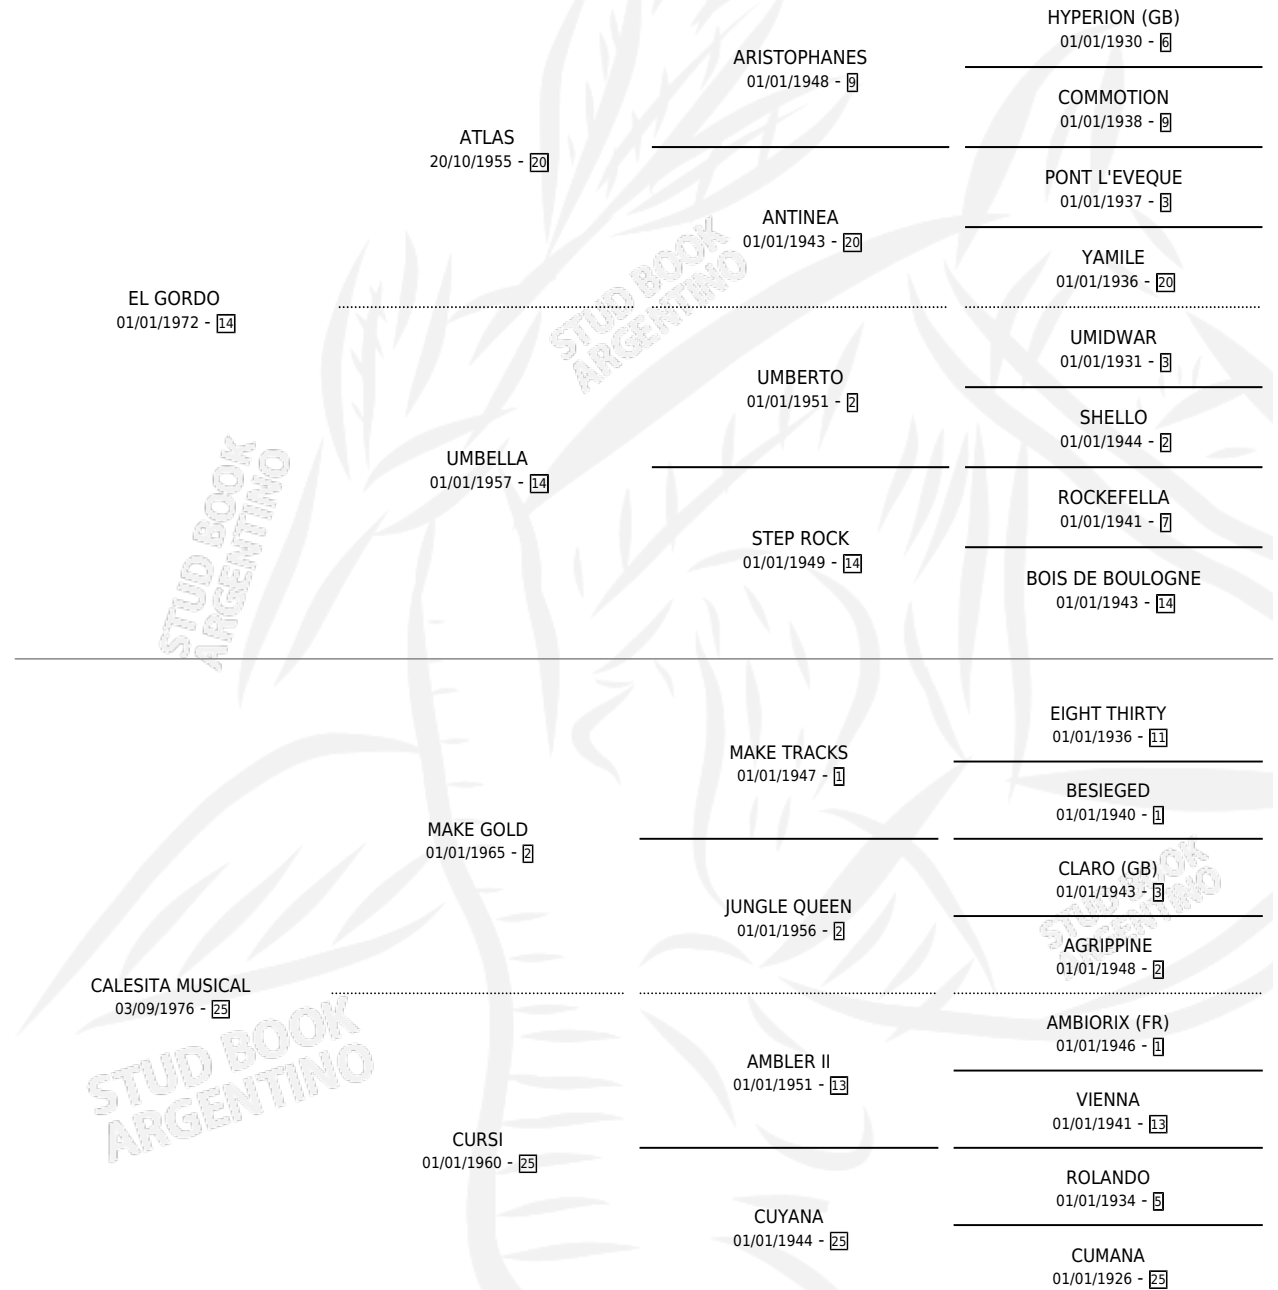

Lugar de nacimiento: Chalita

Criador: Sin dato

~

HIJOS

	MACHOS	HEMBRAS
1 NACIERON	0	1
SIN ACTUACIONES		

PEDIGREE

CAMPAÑA

Solo carreras oficiales de Argentina