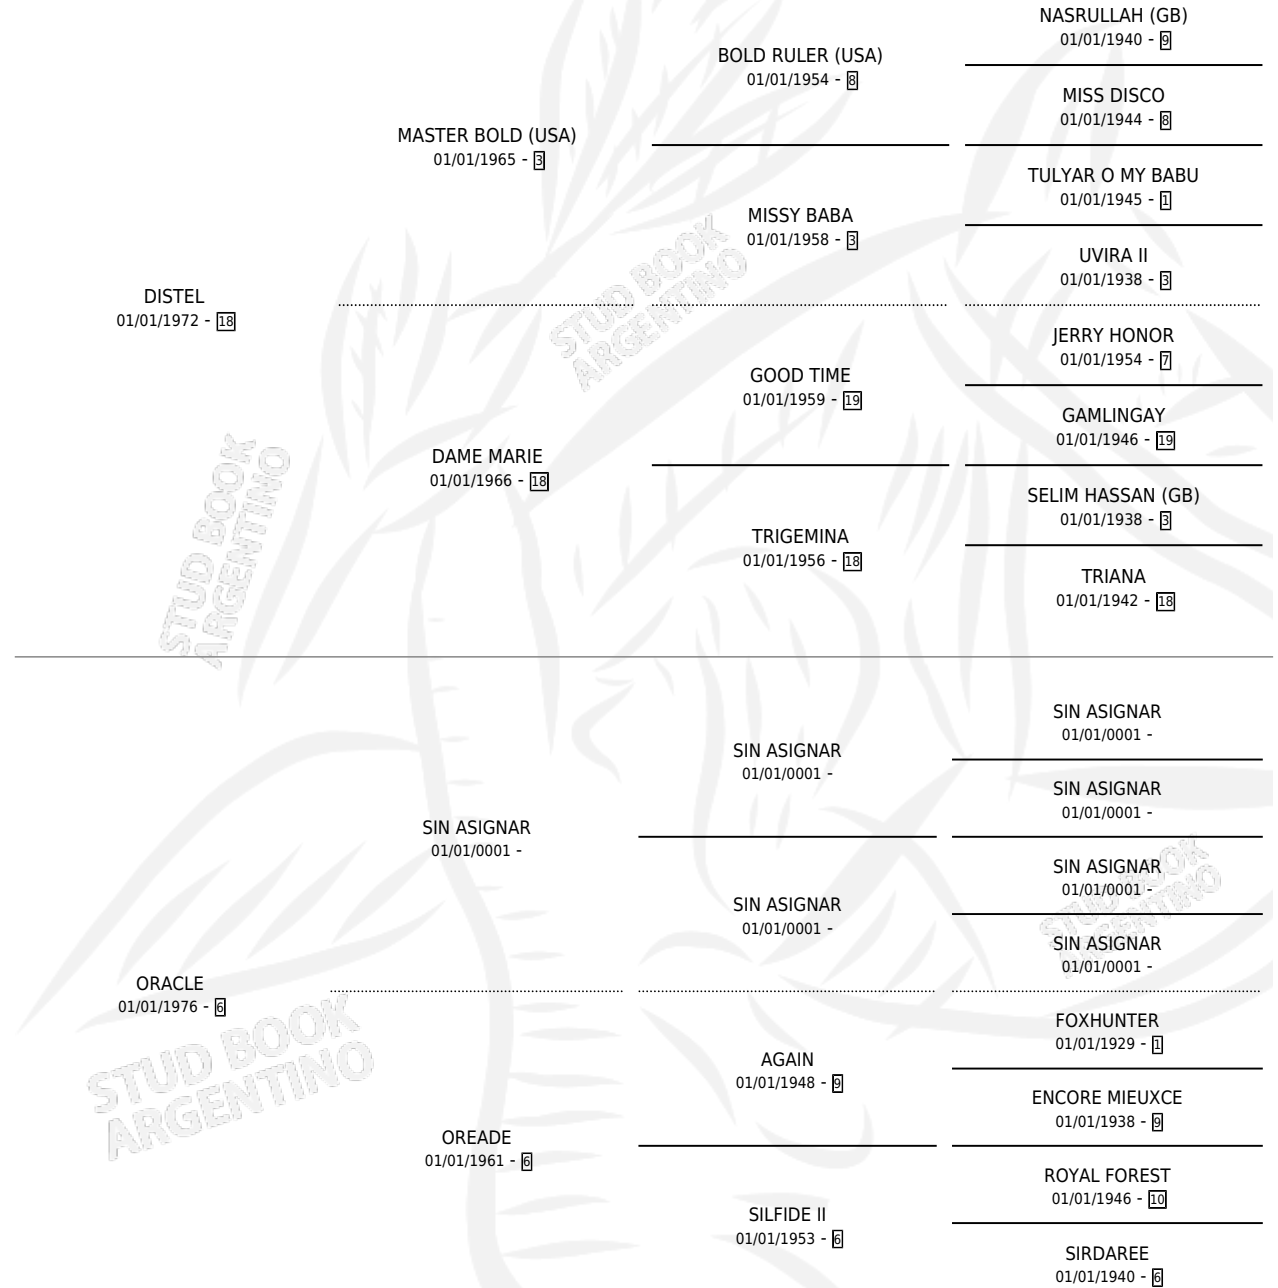

BESTIARIO

por DISTEL y ORACLE por SIN ASIGNAR

Argentina · Macho · Alazan · SP · 31/10/1986
Familia 6-d · Volumen 32

ESTADO

TIPIFICACIÓN SANGUÍNEA	X
TIPIFICACIÓN POR ADN	X
PASAPORTE	X
IDENTIFICACIÓN POR MICROCHIP	X
REPRODUCTOR	X

Lugar de nacimiento: Rincon del Pino

Criador: Sin dato

PEDIGREE

CAMPAÑA

Solo carreras oficiales de Argentina

POR EDAD

EDAD	CC	1°	2°	3°	4°	5°	NP	CLC	CLG	CLCG1	CLGG1	IMPORTE	GANANCIA / CC
2 AÑOS	4	1	0	1	0	2	0	0	0	0	0	\$0	\$0
3 AÑOS	3	0	0	0	0	0	3	1	0	0	0	\$0	\$0
TOTALES	7	1	0	1	0	2	3	1	0	0	0	\$0	\$0
%		14.3%	0.0%	14.3%	0.0%	28.6%	42.9%	14.3%	0.0%	0.0%	0.0%		