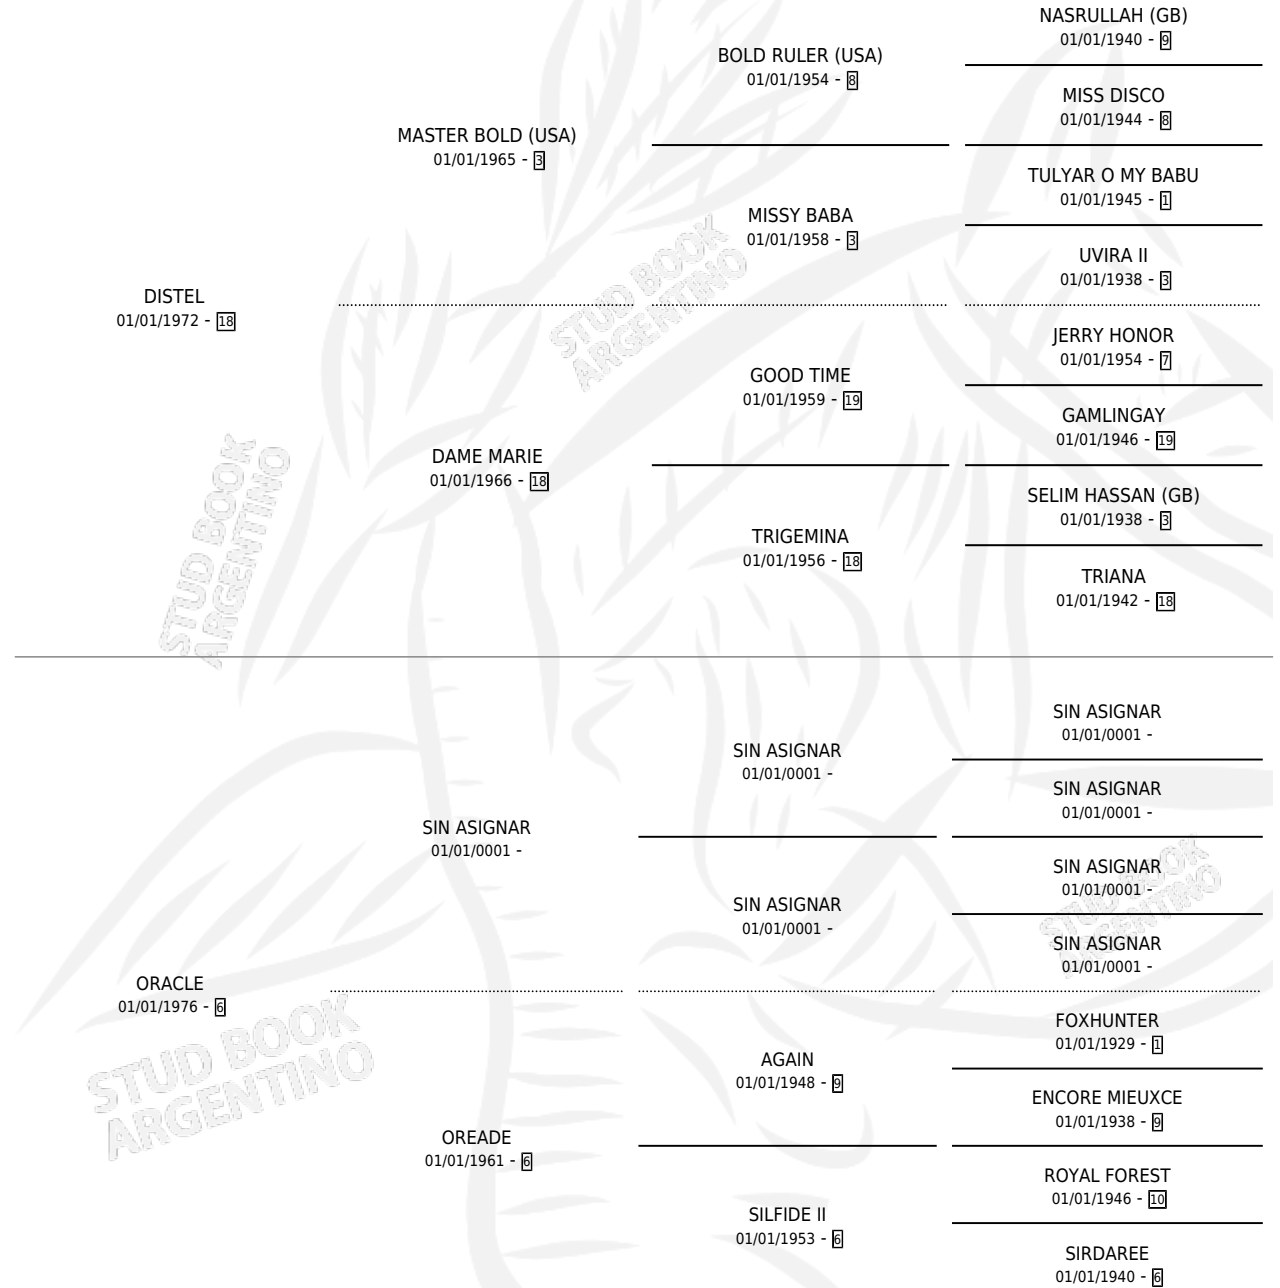

BESTIARIO

por DISTEL y ORACLE por SIN ASIGNAR

Argentina · Macho · Alazan · SP · 31/10/1986
Familia 6-d · Volumen 32

ESTADO

TIPIFICACIÓN SANGUÍNEA	X
TIPIFICACIÓN POR ADN	X
PASAPORTE	X
IDENTIFICACIÓN POR MICROCHIP	X
REPRODUCTOR	X

Lugar de nacimiento: Rincon del Pino

Criador: Sin dato

PEDIGREE