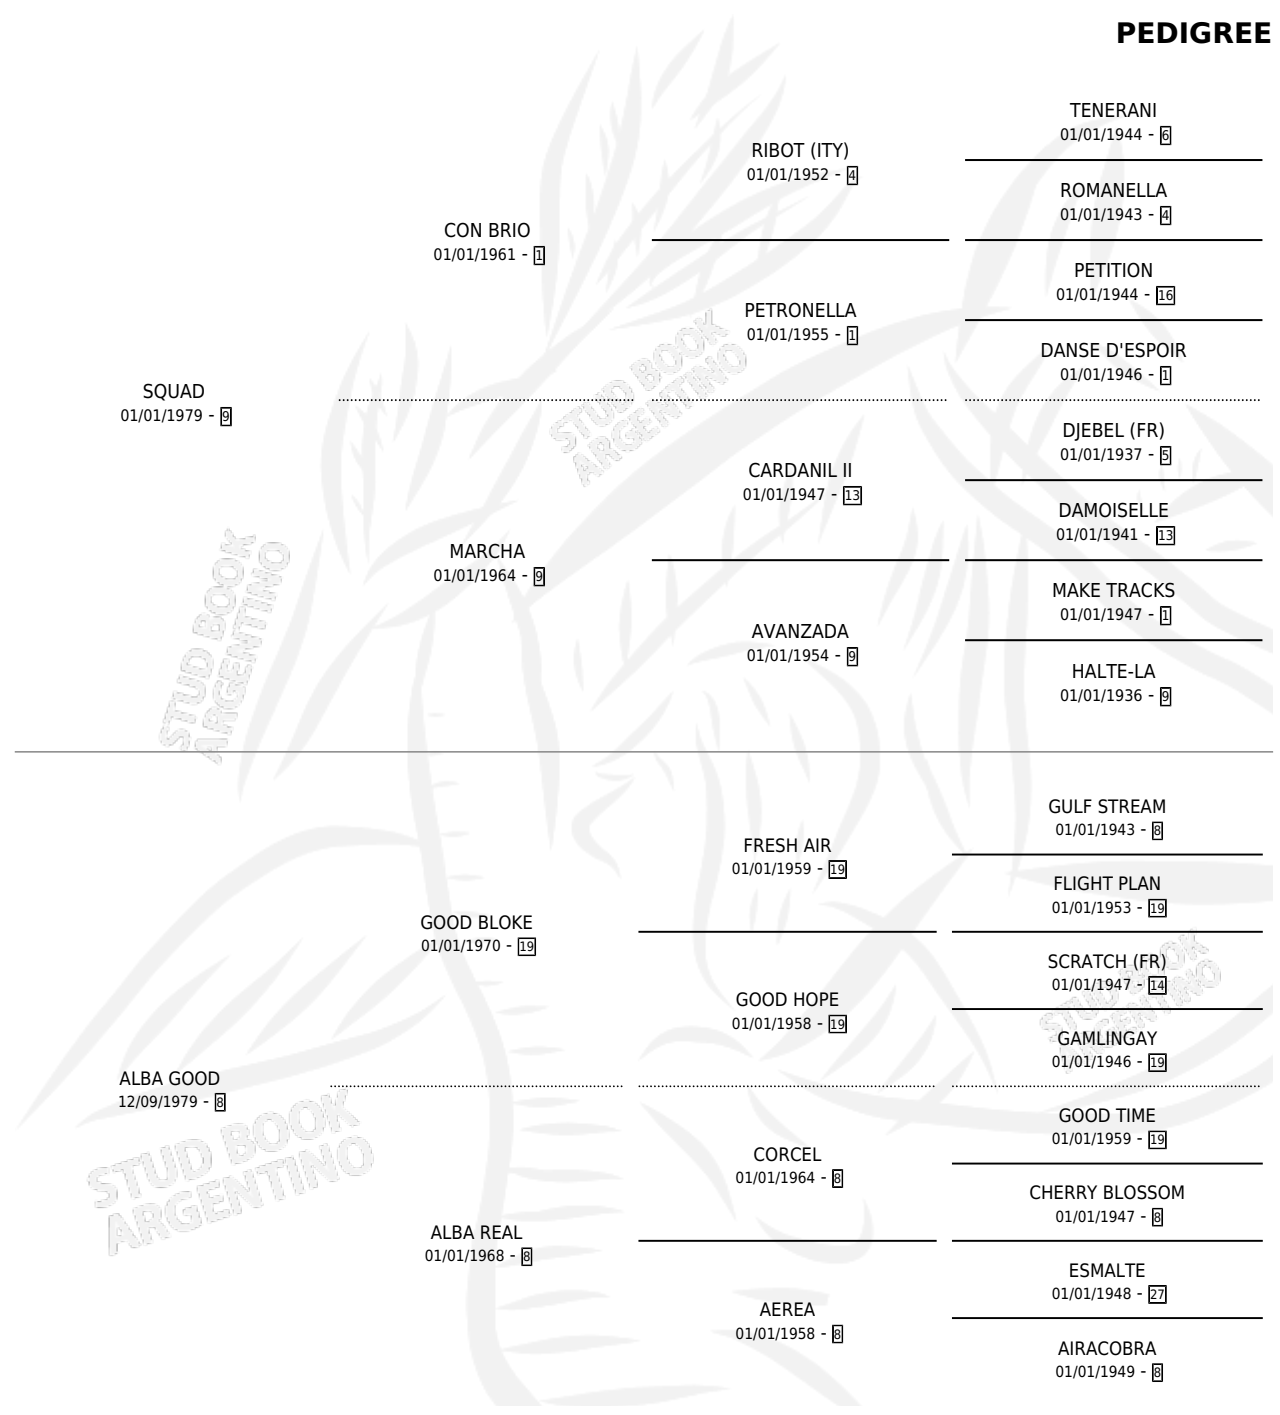

ALFEREZ

por SQUAD y ALBA GOOD por GOOD BLOKE

Argentina · Macho · Alazan · SP · 31/10/1986
Familia 8-g · Volumen 32

ESTADO

TIPIFICACIÓN SANGUÍNEA	X
TIPIFICACIÓN POR ADN	X
PASAPORTE	X
IDENTIFICACIÓN POR MICROCHIP	X
REPRODUCTOR	X

Lugar de nacimiento: Don Yayo

Criador: Sin dato

PEDIGREE

CAMPAÑA

Solo carreras oficiales de Argentina

POR EDAD

EDAD	CC	1°	2°	3°	4°	5°	NP	CLC	CLG	CLCG1	CLGG1	IMPORTE	GANANCIA / CC
4 AÑOS	1	0	0	0	0	0	1	0	0	0	0	\$0	\$0
TOTALES	1	0	0	0	0	0	1	0	0	0	0	\$0	\$0
%		0.0%	0.0%	0.0%	0.0%	0.0%	100%	0.0%	0.0%	0.0%	0.0%		