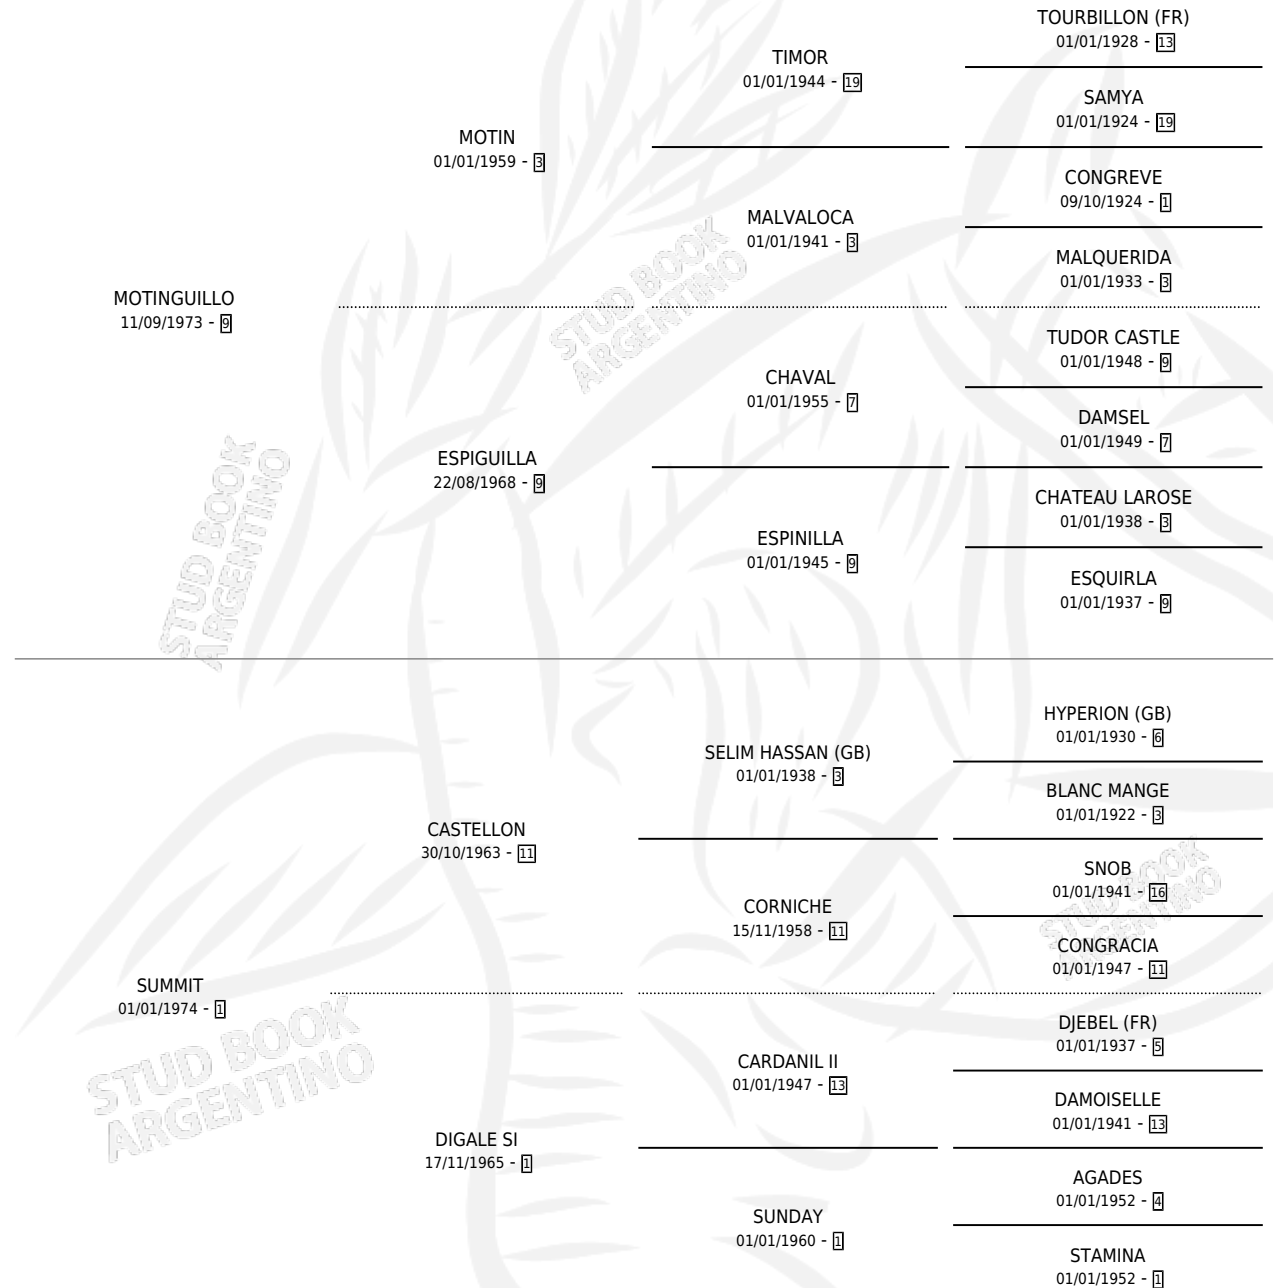

SUMADORA

por **MOTINGUILLO** y **SUMMIT** por **CASTELLON**

Argentina · Hembra · Zaino Doradillo · SP · 28/11/1986
Familia 1 · Volumen 32

ESTADO

TIPIFICACIÓN SANGUÍNEA	✓
TIPIFICACIÓN POR ADN	X
PASAPORTE	X
IDENTIFICACIÓN POR MICROCHIP	X
REPRODUCTOR	✓

Lugar de nacimiento: El Boqueron

Criador: Sin dato

~

HIJOS

	MACHOS	HEMBRAS
4 NACIERON	1	3
1 CORRIERON	0	1

SIN ACTUACIONES

PEDIGREE