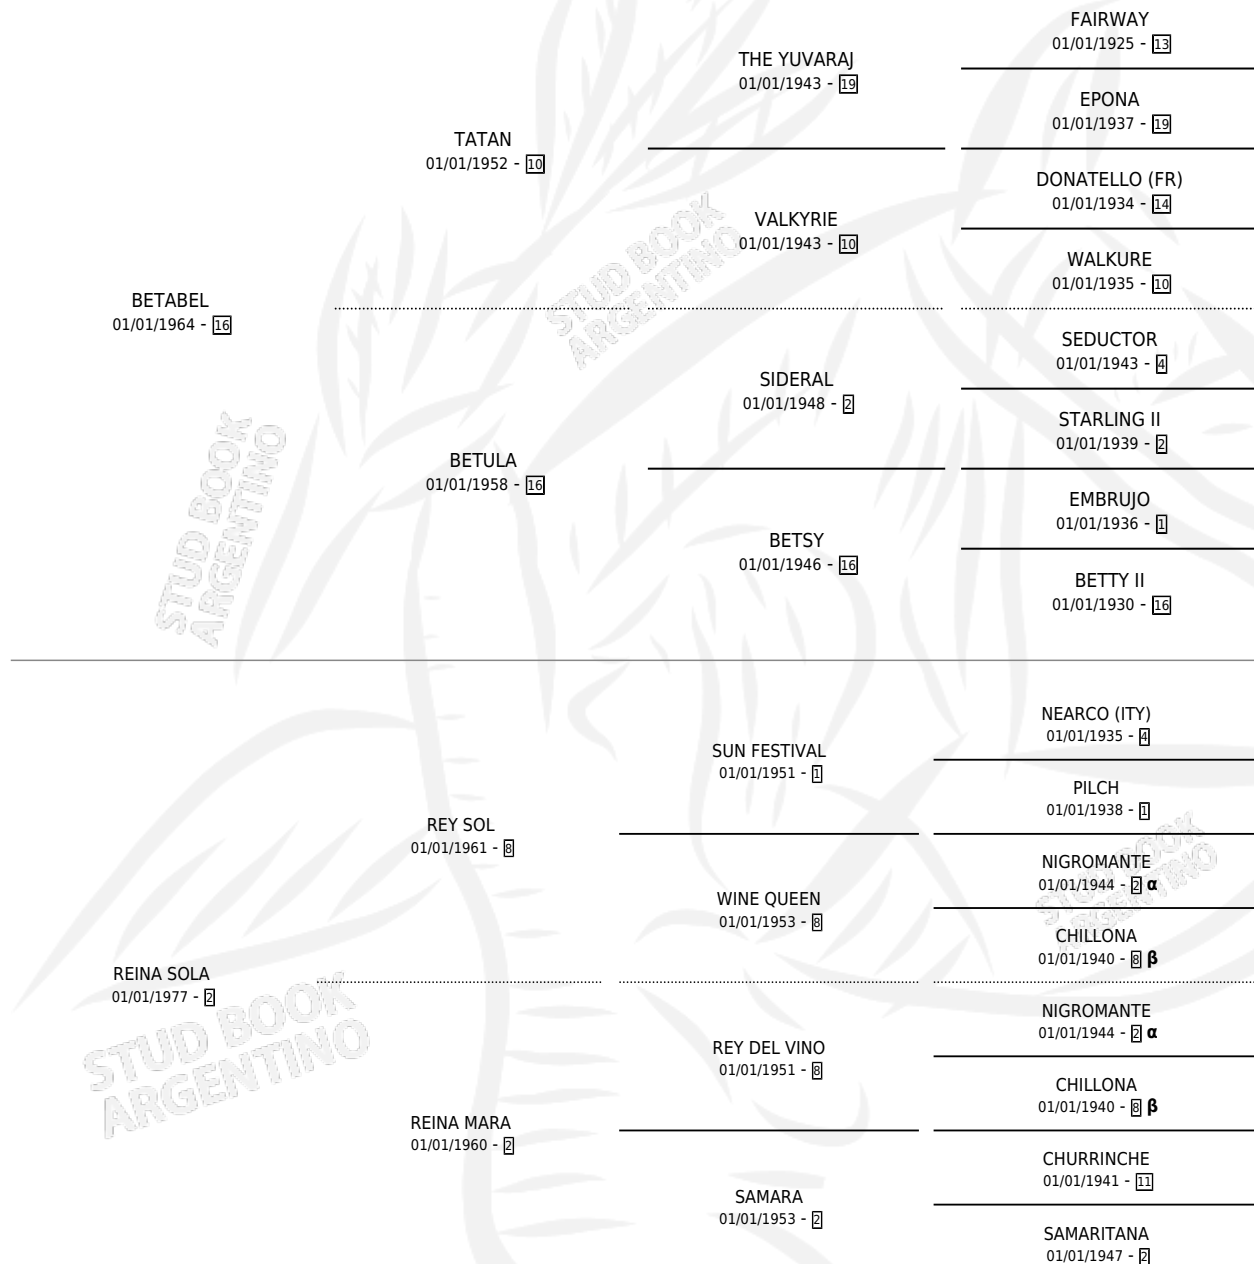

# BIEN BOHEMIO

por **BETABEL** y **REINA SOLA** por **REY SOL**

Argentina · Macho · Alazan Tostado · SP · 26/10/1986  
Familia 2-u · Volumen 32

## ESTADO

TIPIFICACIÓN SANGUÍNEA	X
TIPIFICACIÓN POR ADN	X
PASAPORTE	X
IDENTIFICACIÓN POR MICROCHIP	X
REPRODUCTOR	X

**Lugar de nacimiento:** Record (de Baja)

**Criador:** Sin dato

## PEDIGREE

INBREEDING :  $\alpha, \beta$