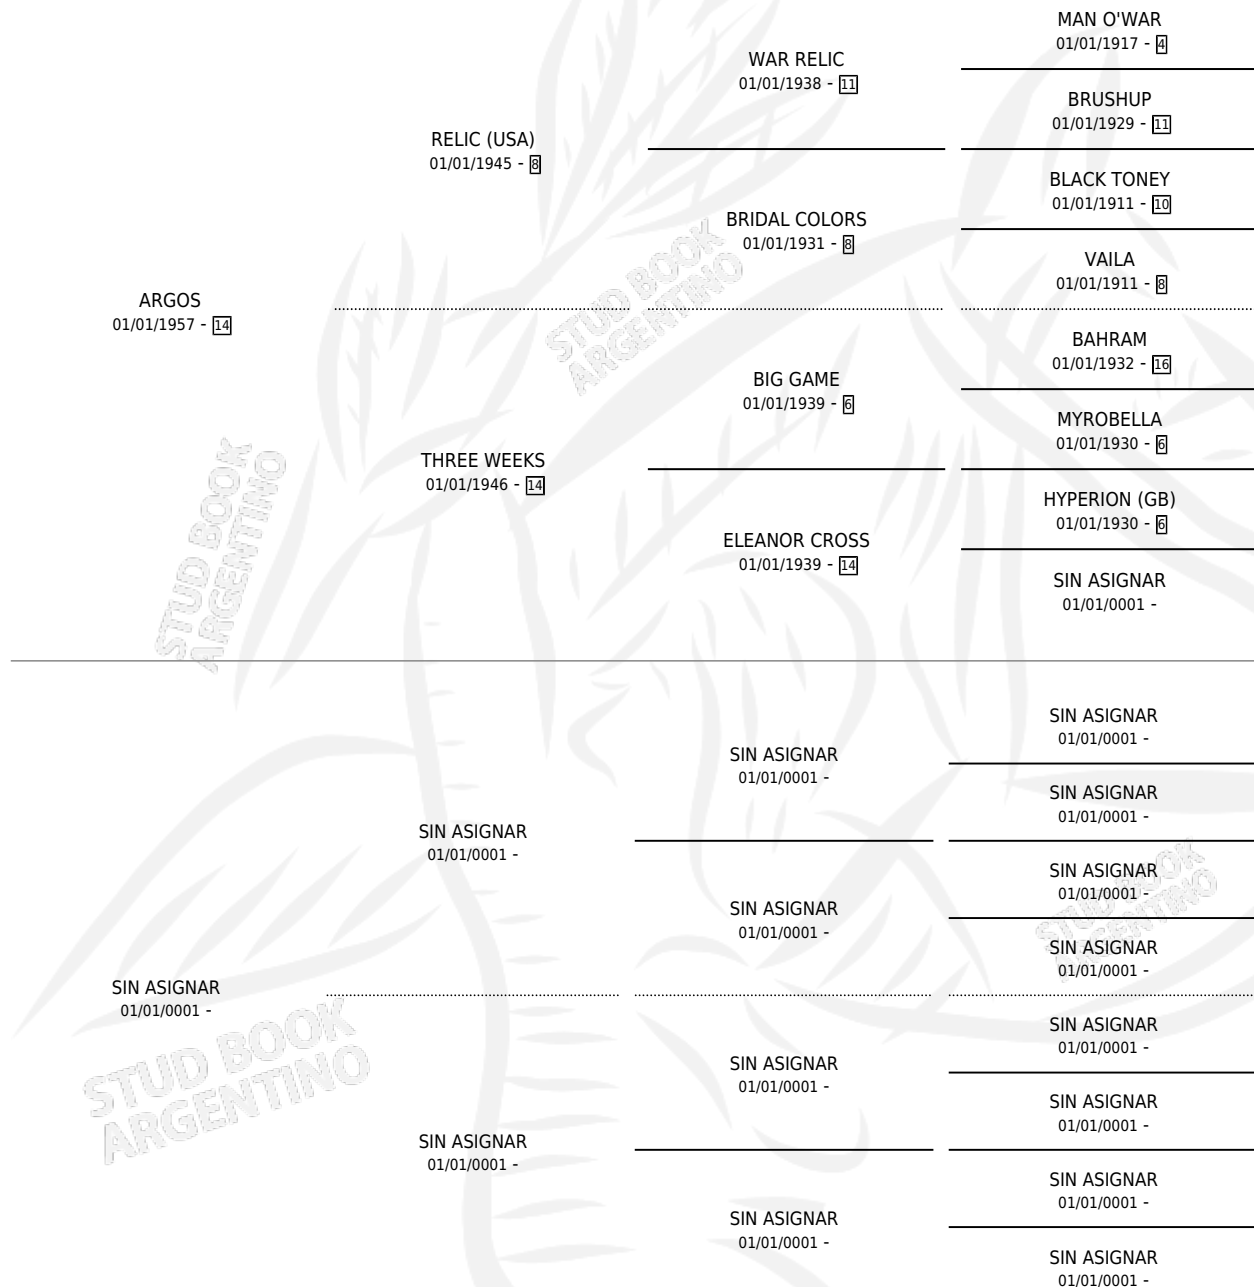

BRUNIA

por ARGOS y SIN ASIGNAR por SIN ASIGNAR

Argentina · Hembra · Alazan Tostado · SP · 01/01/1969
Familia · Volumen 27

ESTADO

TIPIFICACIÓN SANGUÍNEA	X
TIPIFICACIÓN POR ADN	X
PASAPORTE	X
IDENTIFICACIÓN POR MICROCHIP	X
REPRODUCTOR	✓

Lugar de nacimiento: Campo particular

Criador: Sin dato

~

HIJOS

	MACHOS	HEMBRAS
2 NACIERON	1	1
SIN ACTUACIONES		

PEDIGREE