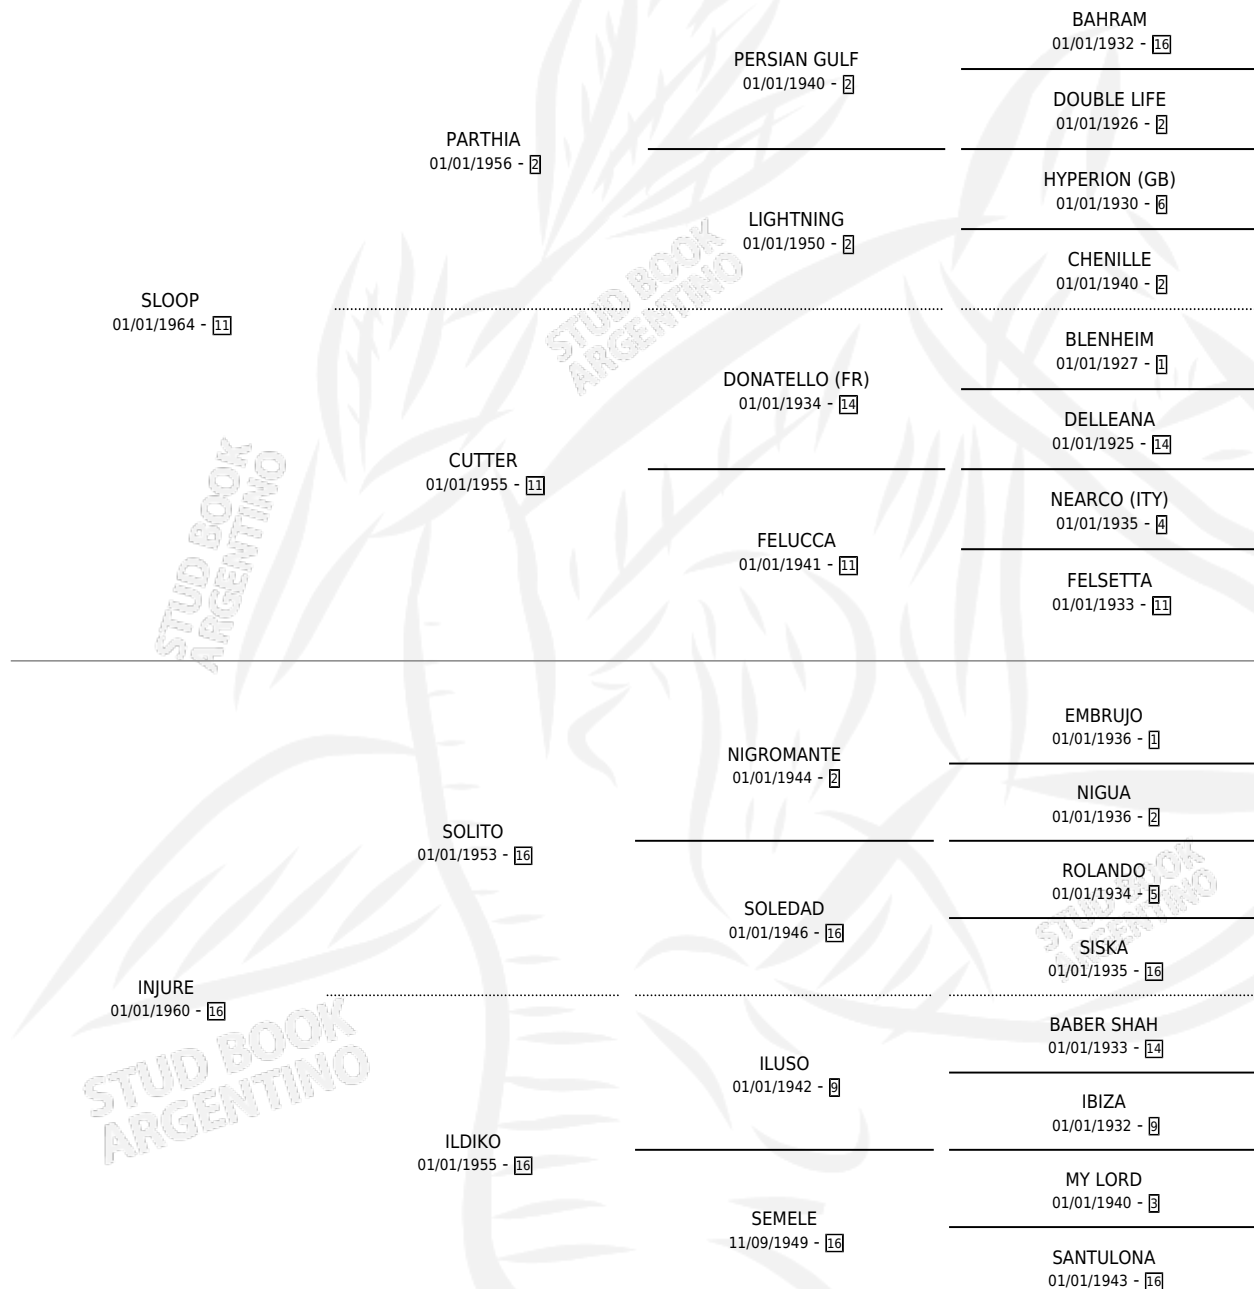

INSURGENTE

por SLOOP y INJURE por SOLITO

Argentina · Hembra · Alazan · SP · 01/01/1969
Familia 16-e · Volumen 27

ESTADO

TIPIFICACIÓN SANGUÍNEA	X
TIPIFICACIÓN POR ADN	X
PASAPORTE	X
IDENTIFICACIÓN POR MICROCHIP	X
REPRODUCTOR	✓

Lugar de nacimiento: Campo particular

Criador: Sin dato

~

HIJOS

	MACHOS	HEMBRAS
5 NACIERON	3	2
5 CORRIERON	3	2
4 GANARON	2	2
0 GANADORES CL	0 GANADORES GR	0 GANADORES G1

PEDIGREE

S

mientos 2 / Efectividad 28.57%