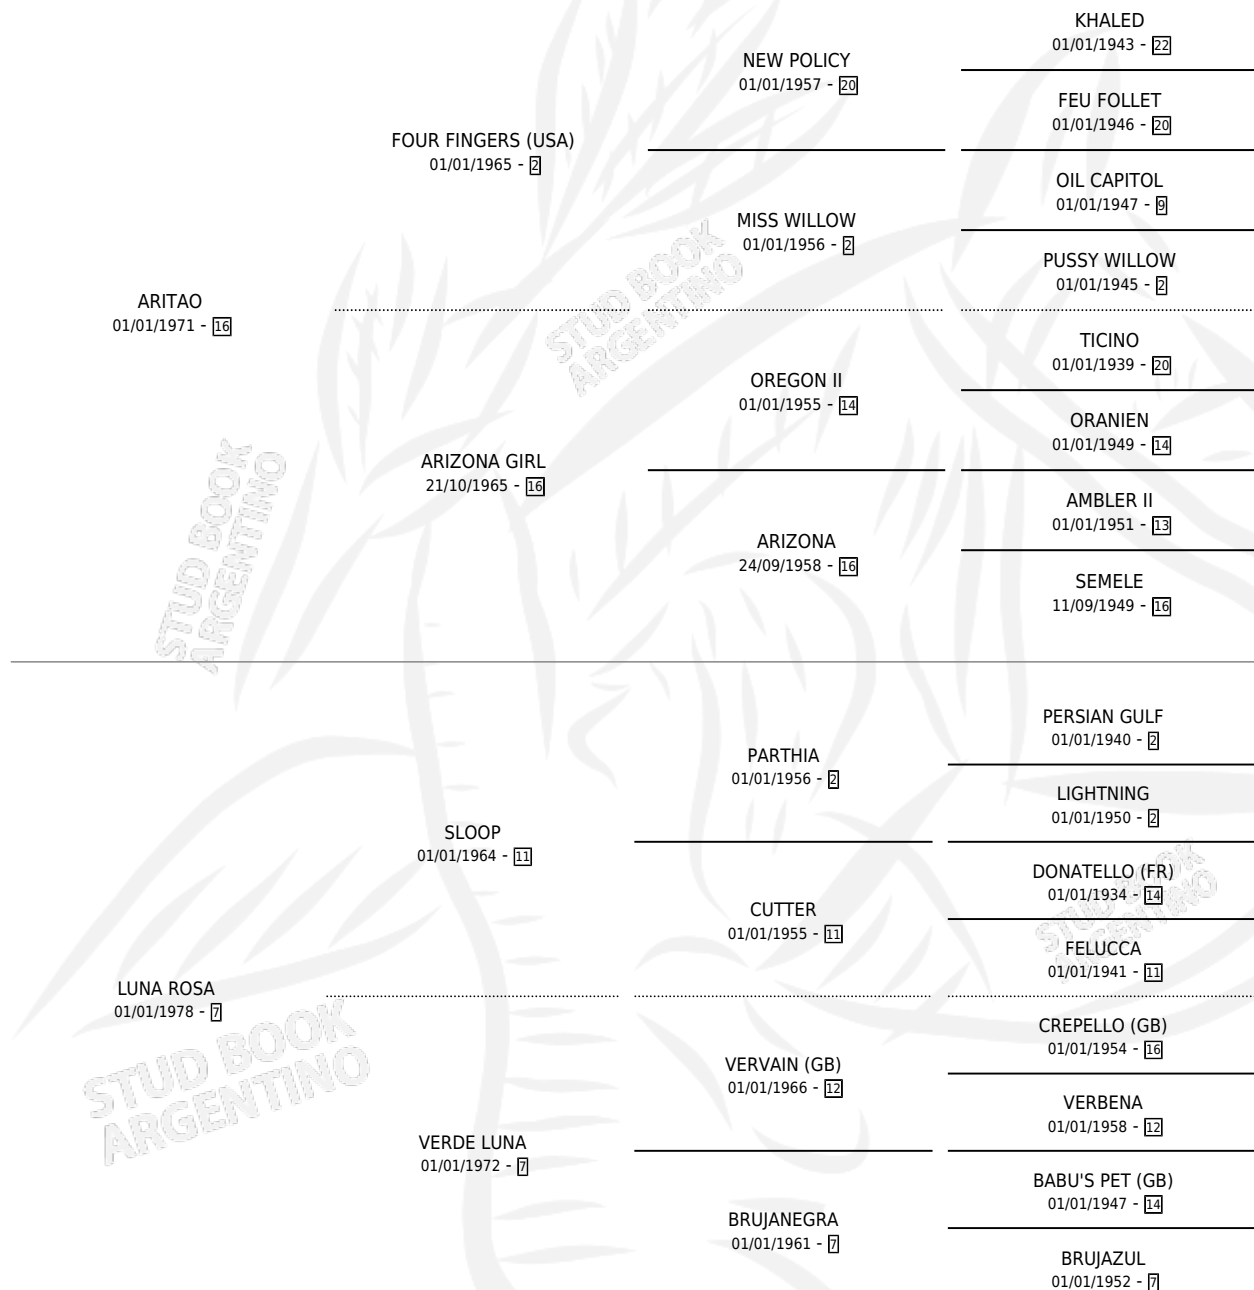

ARE LUNA

por ARITAO y LUNA ROSA por SLOOP

Argentina · Hembra · Zaino · SP · 30/10/1986
Familia 7 · Volumen 32

ESTADO

TIPIFICACIÓN SANGUÍNEA	✓
TIPIFICACIÓN POR ADN	✓
PASAPORTE	X
IDENTIFICACIÓN POR MICROCHIP	X
REPRODUCTOR	✓

Lugar de nacimiento: Campo particular

Criador: Sin dato

~

HIJOS

	MACHOS	HEMBRAS
3 NACIERON	1	2
1 CORRIERON	0	1
1 GANARON	0	1
0 GANADORES CL	0 GANADORES GR	0 GANADORES G1

PEDIGREE