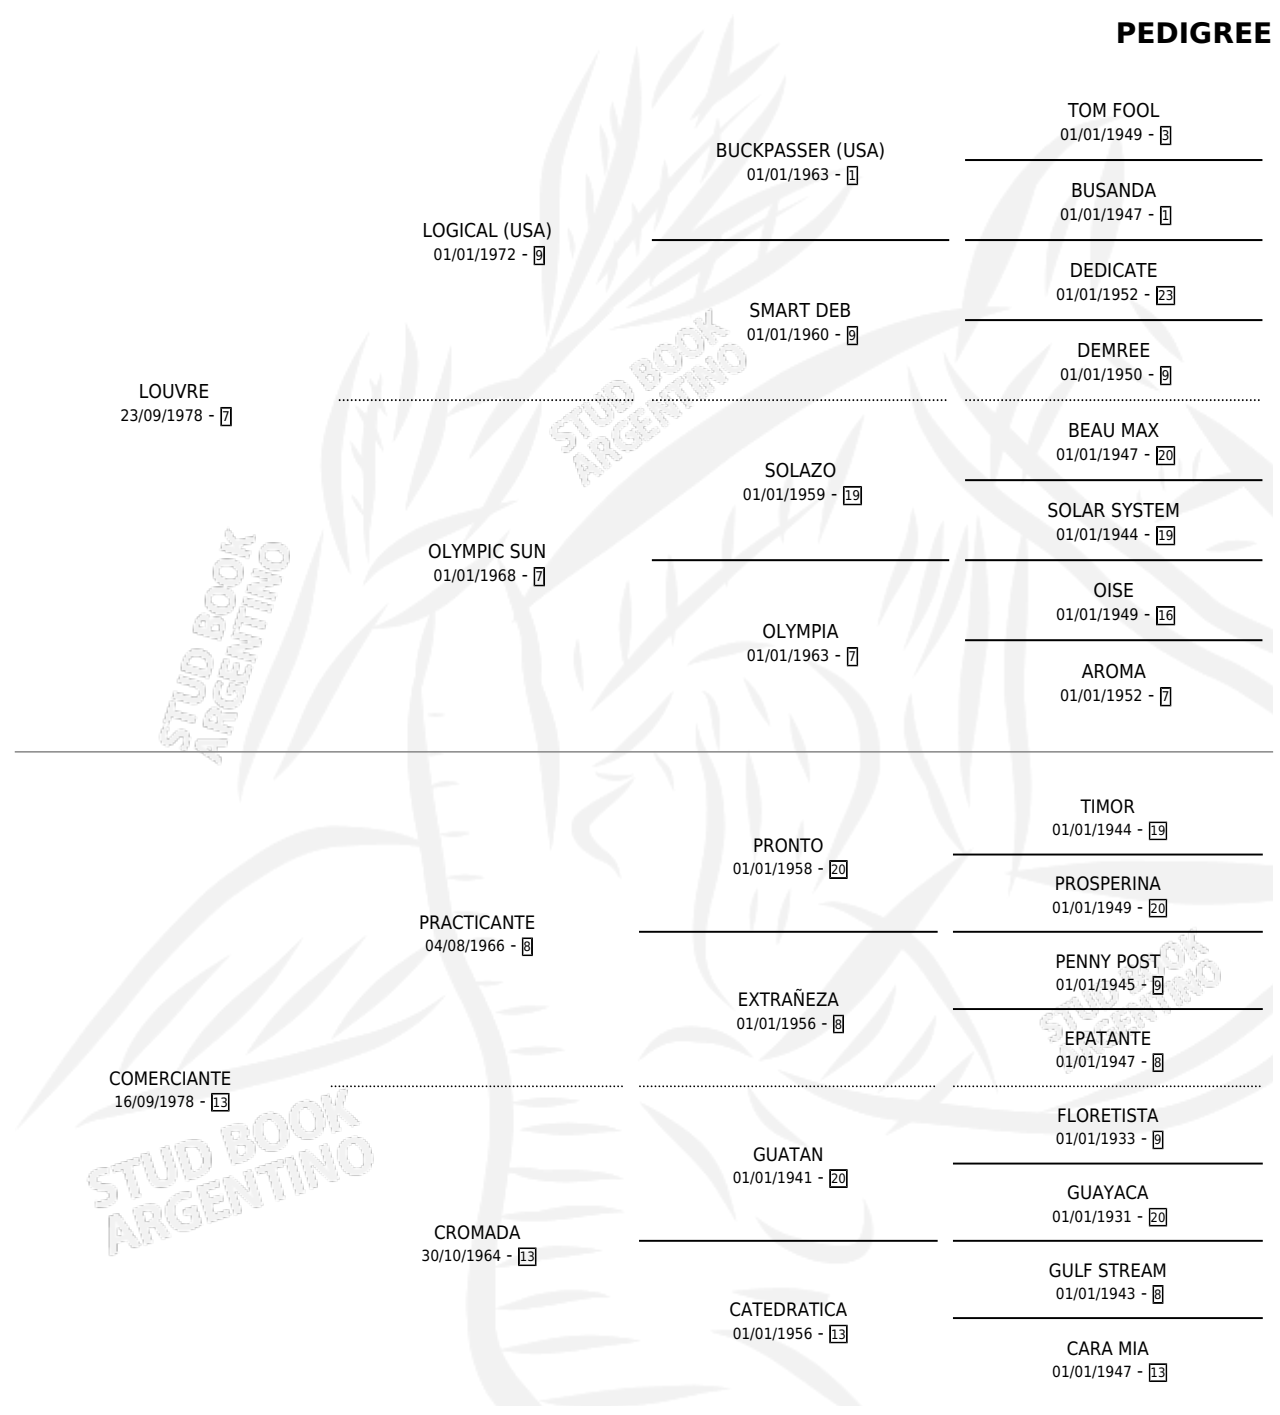

PROMISES

por LOUVRE y COMERCIANTE por PRACTICANTE

Argentina · Macho · Zaino · SP · 07/11/1986
Familia 13-e · Volumen 32

ESTADO

TIPIFICACIÓN SANGUÍNEA	X
TIPIFICACIÓN POR ADN	X
PASAPORTE	X
IDENTIFICACIÓN POR MICROCHIP	X
REPRODUCTOR	X

Lugar de nacimiento: El Pelado

Criador: Sin dato

PEDIGREE

PROMISES

Datos oficiales del Stud Book Argentino

Documento generado el 04/05/2026

studbook.org.ar