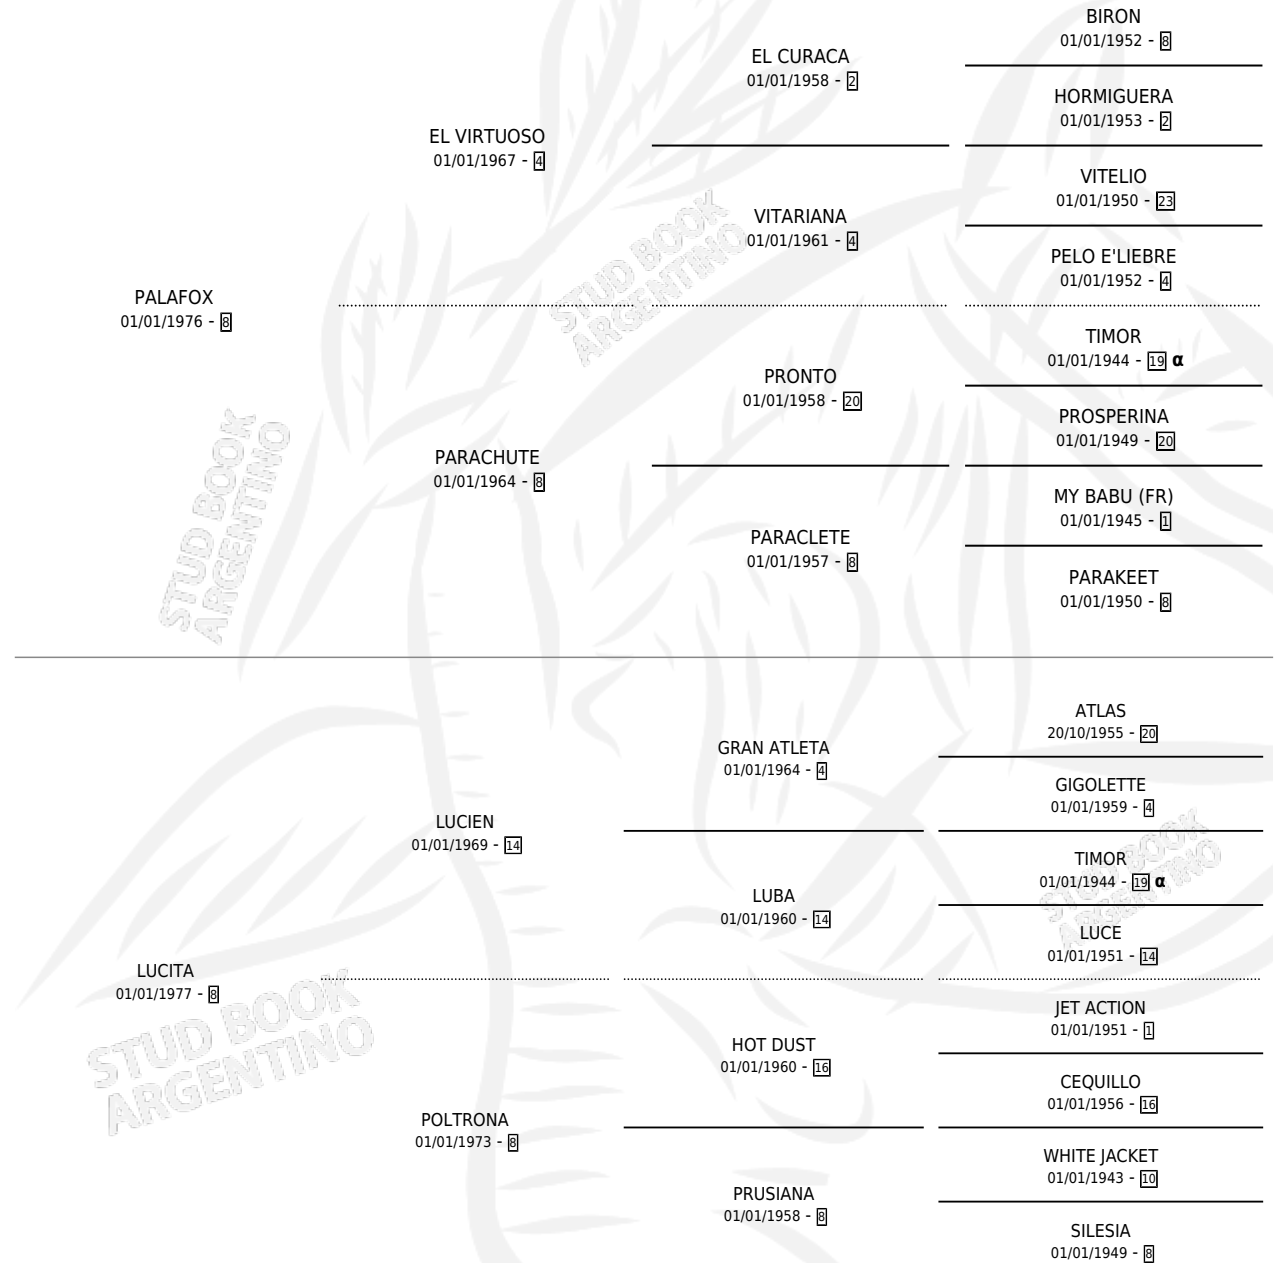

CACHO FOX

por PALAFOX y LUCITA por LUCIEN

Argentina · Macho · Zaino · SP · 05/11/1986
Familia 8-g · Volumen 32

ESTADO

TIPIFICACIÓN SANGUÍNEA	X
TIPIFICACIÓN POR ADN	X
PASAPORTE	X
IDENTIFICACIÓN POR MICROCHIP	X
REPRODUCTOR	X

Lugar de nacimiento: La Posta de Toledo

Criador: Gomez Raul Cesar

PEDIGREE

INBREEDING : α