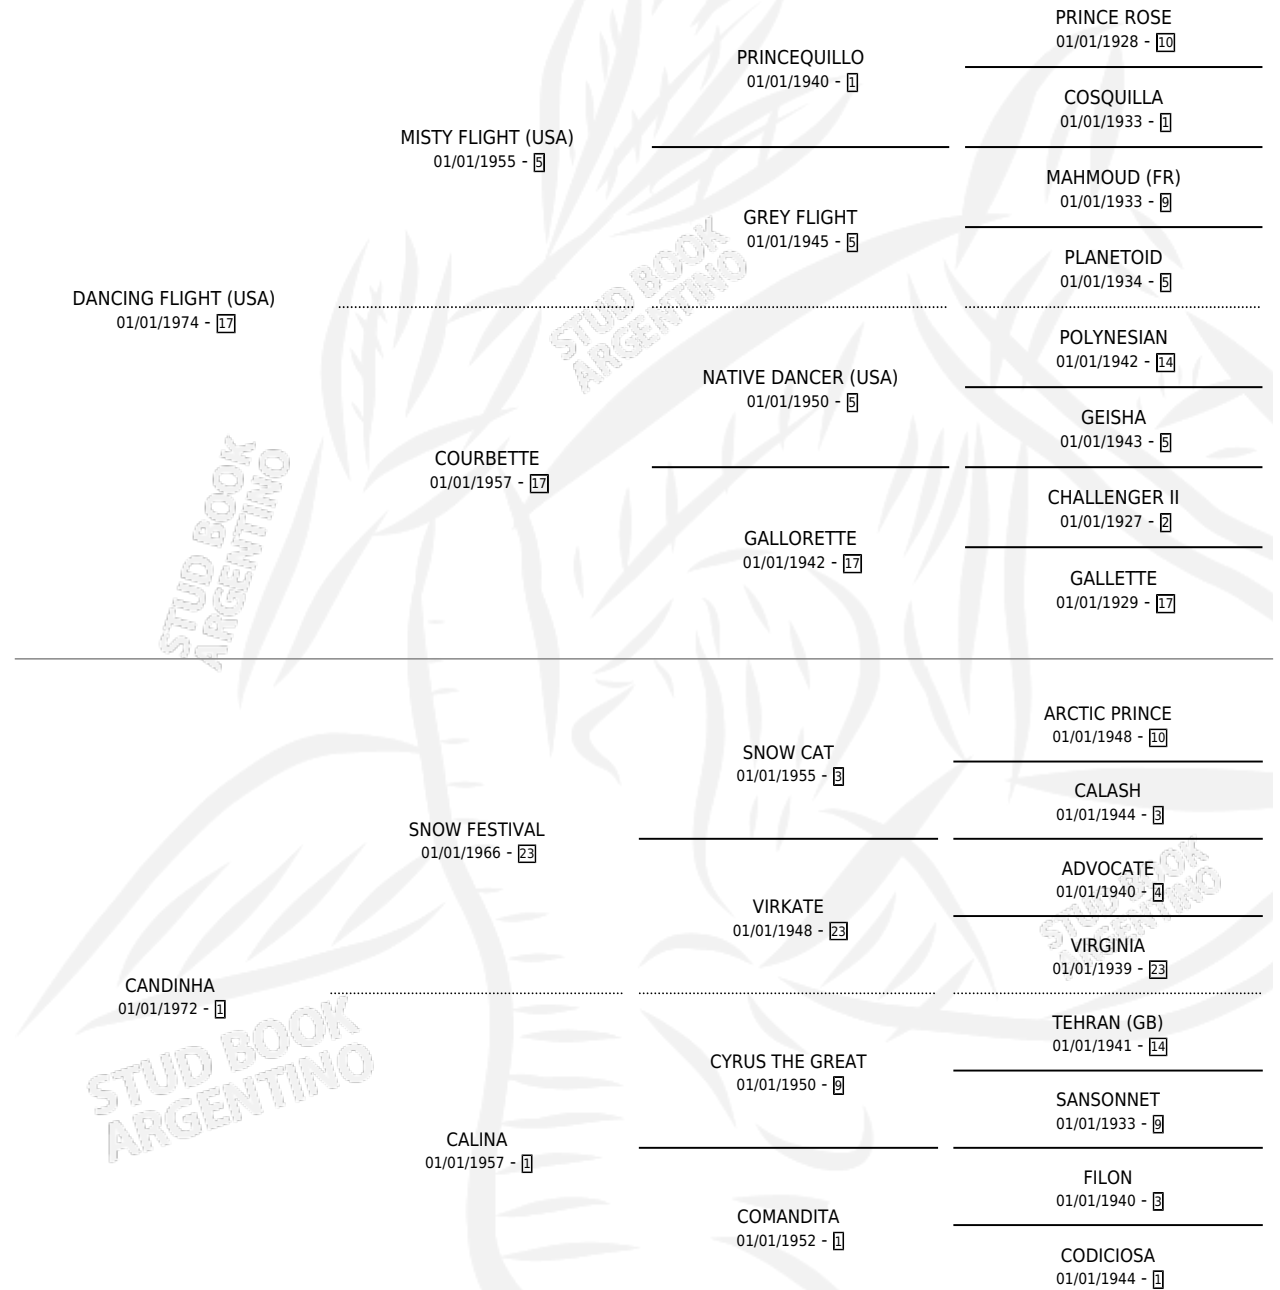

CANDIN

por **DANCING FLIGHT (USA)** y **CANDINHA** por **SNOW FESTIVAL**

Argentina · Macho · Tordillo · SP · 03/11/1986
Familia 1-j · Volumen 32

ESTADO

TIPIFICACIÓN SANGUÍNEA	✓
TIPIFICACIÓN POR ADN	X
PASAPORTE	X
IDENTIFICACIÓN POR MICROCHIP	X
REPRODUCTOR	X

Lugar de nacimiento: Vacacion

Criador: Sin dato

PEDIGREE

CAMPAÑA

Solo carreras oficiales de Argentina

POR EDAD

EDAD	CC	1°	2°	3°	4°	5°	NP	CLC	CLG	CLCG1	CLGG1	IMPORTE	GANANCIA / CC
2 AÑOS	2	1	0	0	0	0	1	1	0	1	0	\$0	\$0
3 AÑOS	4	1	0	0	0	1	2	3	0	1	0	\$0	\$0
TOTALES	6	2	0	0	0	1	3	4	0	2	0	\$0	\$0
%		33.3%	0.0%	0.0%	0.0%	16.7%	50.0%	66.7%	0.0%	50.0%	0.0%		