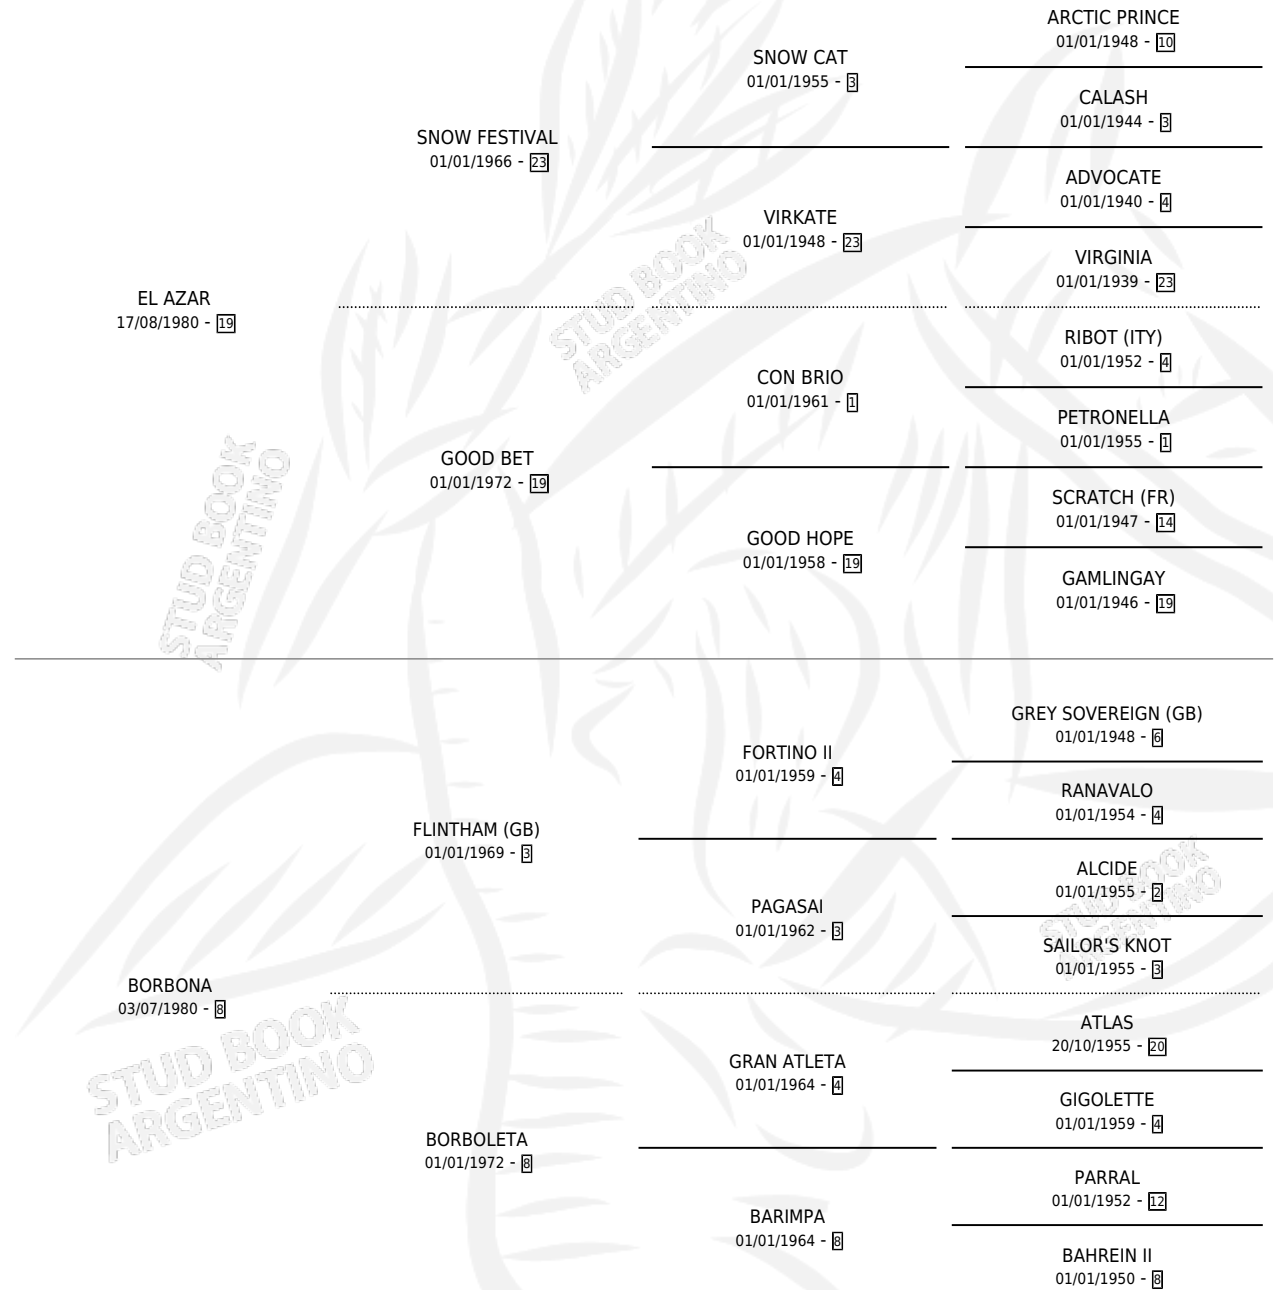

BORON

por **EL AZAR** y **BORBONA** por **FLINTHAM (GB)**

Argentina · Macho · Alazan · SP · 22/10/1986
Familia 8-a · Volumen 32

ESTADO

TIPIFICACIÓN SANGUÍNEA	X
TIPIFICACIÓN POR ADN	X
PASAPORTE	X
IDENTIFICACIÓN POR MICROCHIP	X
REPRODUCTOR	X

Lugar de nacimiento: Vacacion

Criador: Sin dato

PEDIGREE

CAMPAÑA

Solo carreras oficiales de Argentina

POR EDAD

EDAD	CC	1°	2°	3°	4°	5°	NP	CLC	CLG	CLCG1	CLGG1	IMPORTE	GANANCIA / CC
3 AÑOS	4	0	0	1	0	1	2	0	0	0	0	\$0	\$0
TOTALES	4	0	0	1	0	1	2	0	0	0	0	\$0	\$0
%		0.0%	0.0%	25.0%	0.0%	25.0%	50.0%	0.0%	0.0%	0.0%	0.0%		