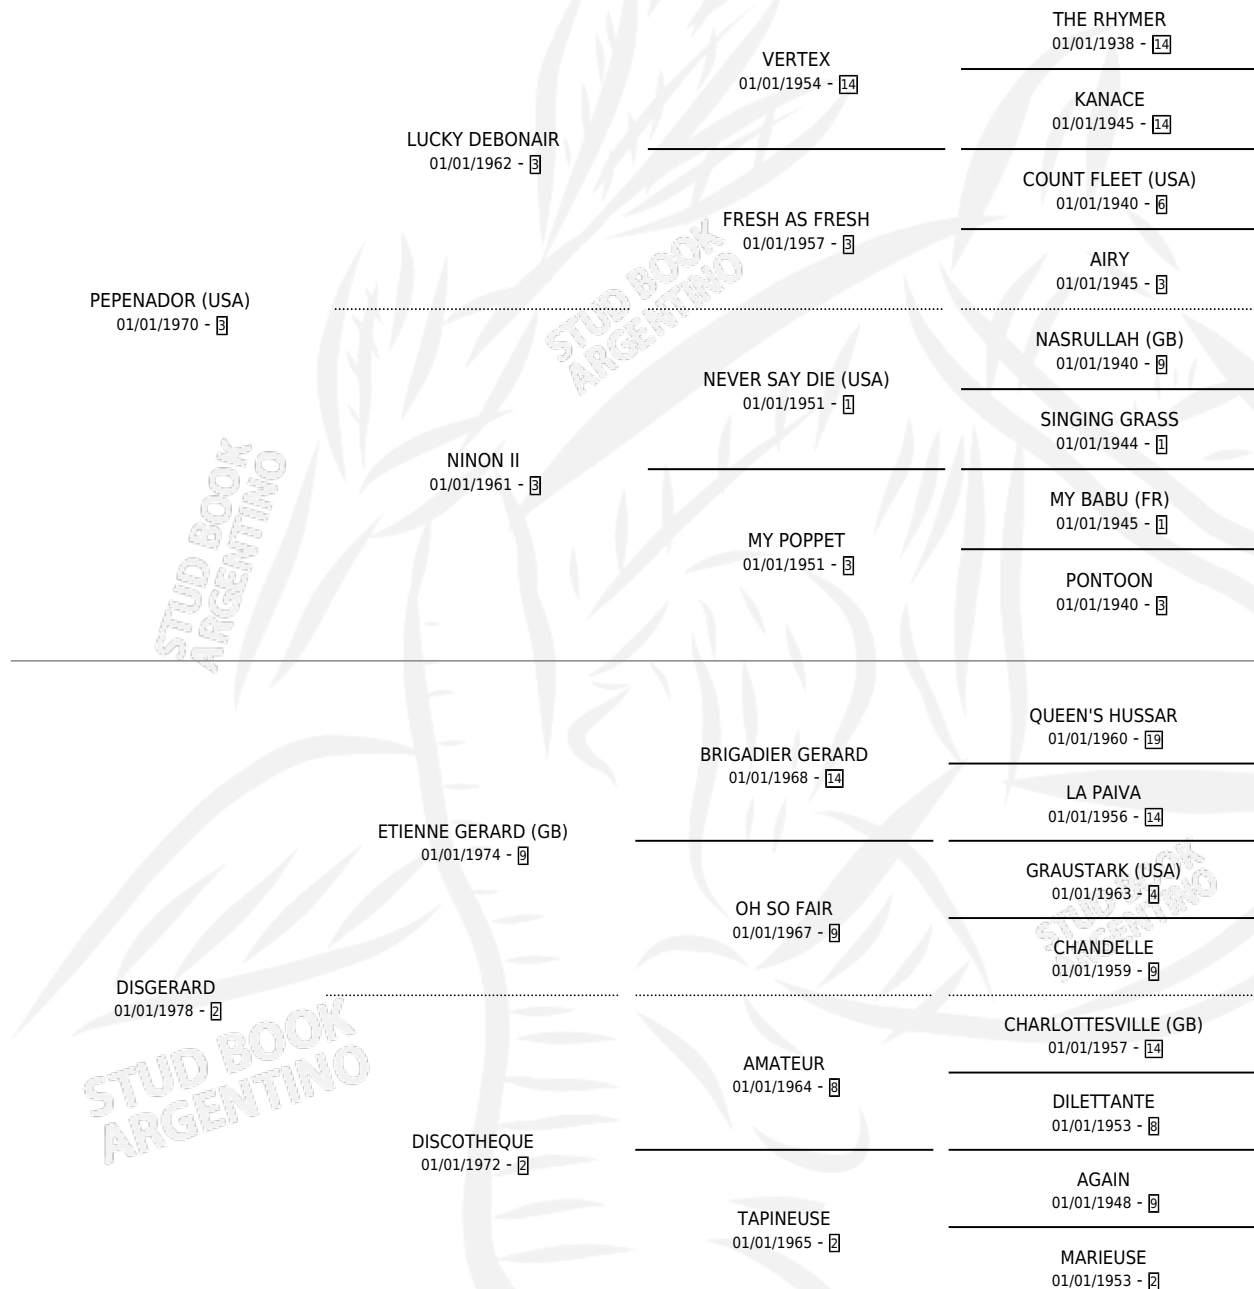

DISERT

por **PEPENADOR (USA)** y **DISGERARD** por **ETIENNE GERARD (GB)**

Argentina · Macho · Zaino · SP · 19/10/1986
Familia 2-g · Volumen 32

ESTADO

| | |
|------------------------------|---|
| TIPIFICACIÓN SANGUÍNEA | X |
| TIPIFICACIÓN POR ADN | X |
| PASAPORTE | X |
| IDENTIFICACIÓN POR MICROCHIP | X |
| REPRODUCTOR | ✓ |

Lugar de nacimiento: Vacacion
Criador: Sangregorio Eugenio

~

HIJOS

| | MACHOS | HEMBRAS |
|-------------|--------|---------|
| 1 NACIERON | 0 | 1 |
| 1 CORRIERON | 0 | 1 |

SIN ACTUACIONES

PEDIGREE

SERVICIOS PADRILLO