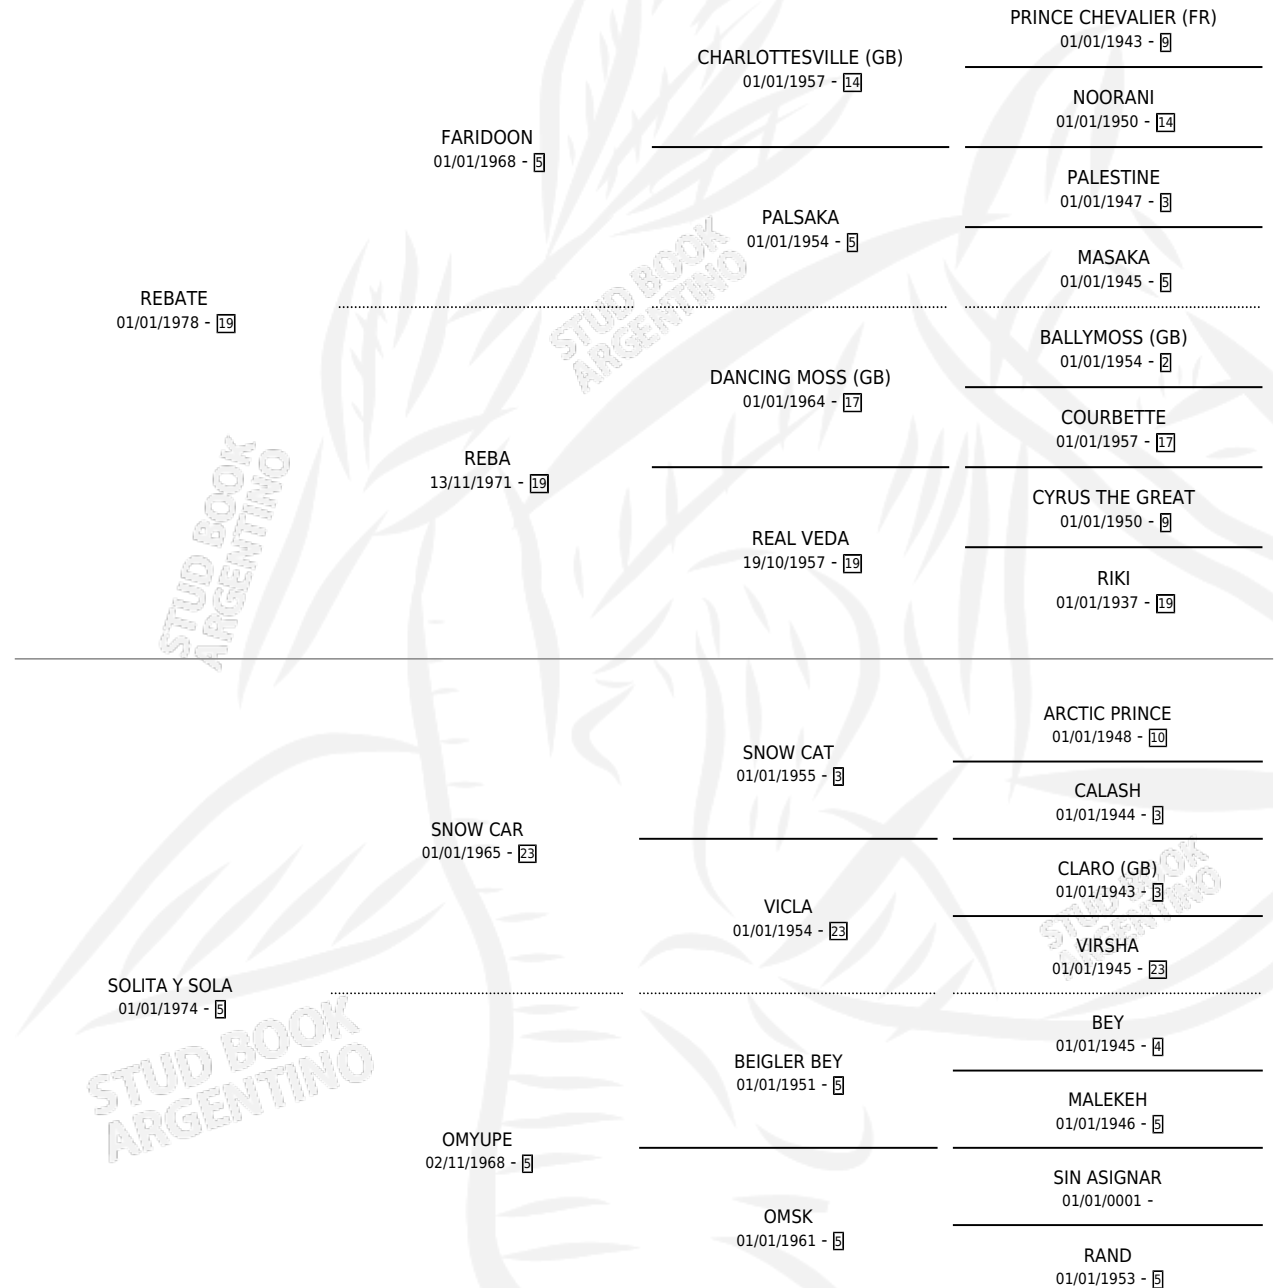

REBLON

por **REBATE** y **SOLITA Y SOLA** por **SNOW CAR**

Argentina · Macho · Zaino · SP · 22/11/1986
Familia 5-j · Volumen 32

ESTADO

TIPIFICACIÓN SANGUÍNEA	X
TIPIFICACIÓN POR ADN	X
PASAPORTE	X
IDENTIFICACIÓN POR MICROCHIP	X
REPRODUCTOR	X

Lugar de nacimiento: Providencia

Criador: Sin dato

PEDIGREE

REBLON

Datos oficiales del Stud Book Argentino

Documento generado el 09/05/2026

studbook.org.ar