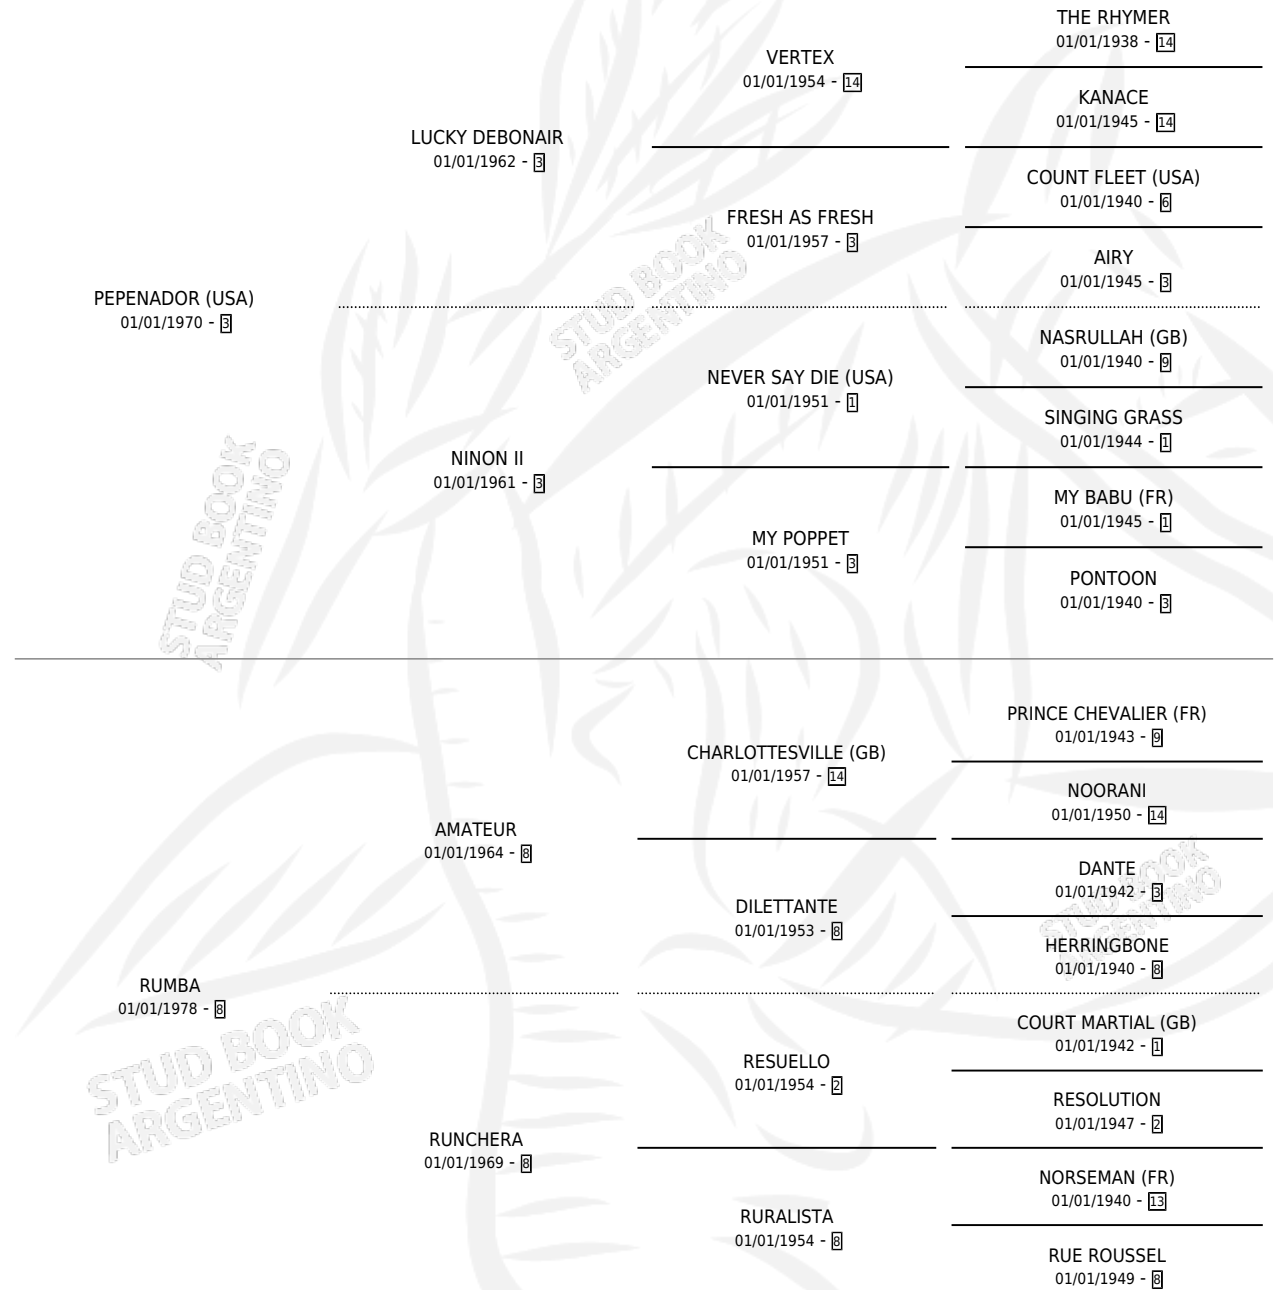

RUMBAL

por **PEPENADOR (USA)** y **RUMBA** por **AMATEUR**

Argentina · Macho · Alazan Tostado · SP · 01/11/1986
Familia 8-c · Volumen 32

ESTADO

TIPIFICACIÓN SANGUÍNEA	✓
TIPIFICACIÓN POR ADN	X
PASAPORTE	X
IDENTIFICACIÓN POR MICROCHIP	X
REPRODUCTOR	X

Lugar de nacimiento: Vacacion

Criador: Sin dato

PEDIGREE

CAMPAÑA

Solo carreras oficiales de Argentina

POR EDAD

EDAD	CC	1°	2°	3°	4°	5°	NP	CLC	CLG	CLCG1	CLGG1	IMPORTE	GANANCIA / CC
4 AÑOS	2	0	0	0	0	0	2	0	0	0	0	\$0	\$0
TOTALES	2	0	0	0	0	0	2	0	0	0	0	\$0	\$0
%		0.0%	0.0%	0.0%	0.0%	0.0%	100%	0.0%	0.0%	0.0%	0.0%		