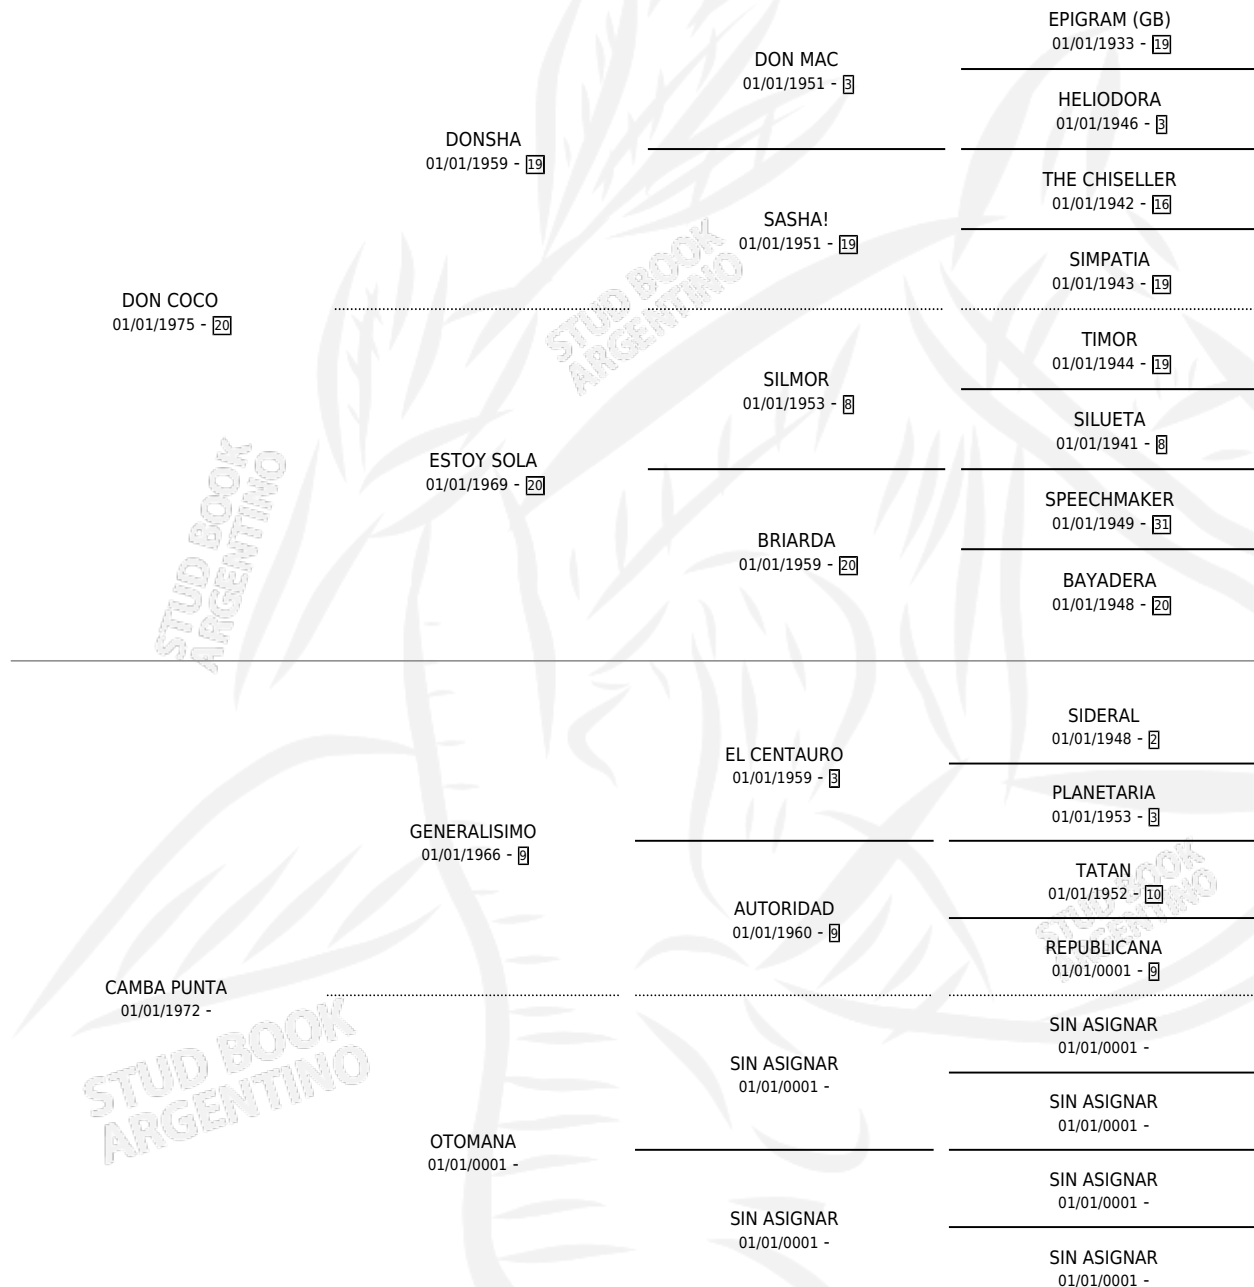

DON COPAHUE

por DON COCO y CAMBA PUNTA por GENERALISIMO

Argentina · Macho · Alazan Tostado · SP · 16/11/1986
Familia · Volumen 32

ESTADO

TIPIFICACIÓN SANGUÍNEA	X
TIPIFICACIÓN POR ADN	X
PASAPORTE	X
IDENTIFICACIÓN POR MICROCHIP	X
REPRODUCTOR	X

Lugar de nacimiento: Nahuel

Criador: Nahuel

PEDIGREE

DON COPAHUE

Datos oficiales del Stud Book Argentino

Documento generado el 09/05/2026

studbook.org.ar