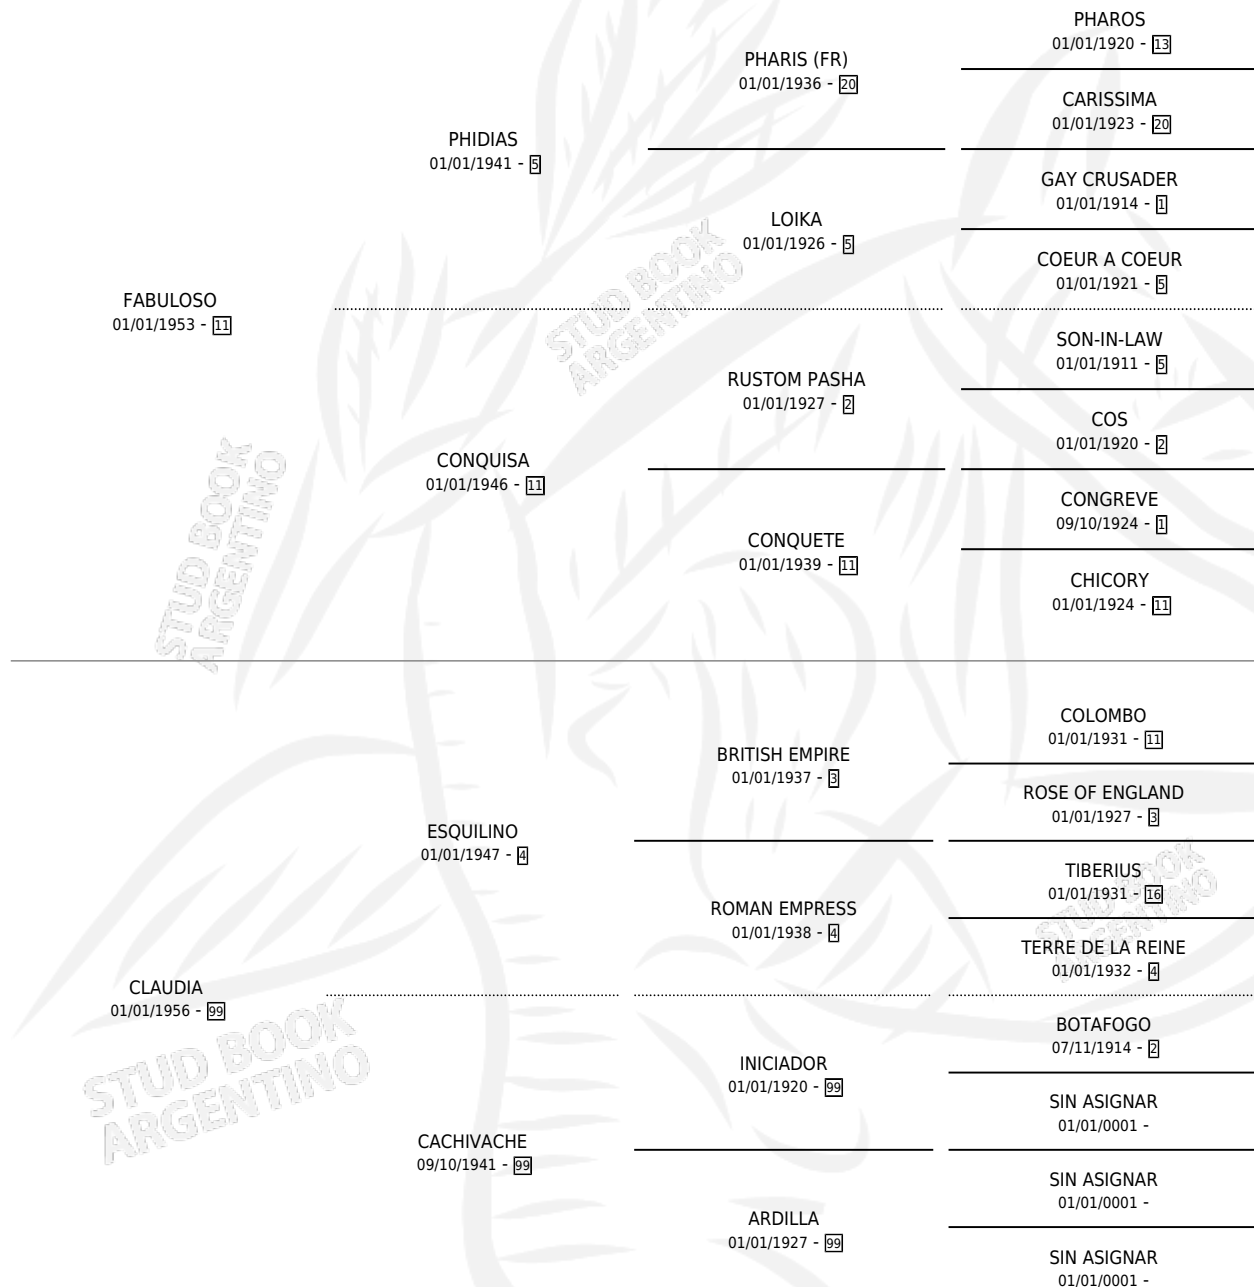

FUMAY

por **FABULOSO** y **CLAUDIA** por **ESQUILINO**

Argentina · Macho · Zaino · SP · 01/01/1969
Familia 99 · Volumen 27

ESTADO

TIPIFICACIÓN SANGUÍNEA	X
TIPIFICACIÓN POR ADN	X
PASAPORTE	X
IDENTIFICACIÓN POR MICROCHIP	X
REPRODUCTOR	✓

Lugar de nacimiento: Campo particular

Criador: Sin dato

~

HIJOS

	MACHOS	HEMBRAS
10 NACIERON	8	2
7 CORRIERON	7	0
7 GANARON	7	0
0 GANADORES CL	0 GANADORES GR	0 GANADORES G1

PEDIGREE