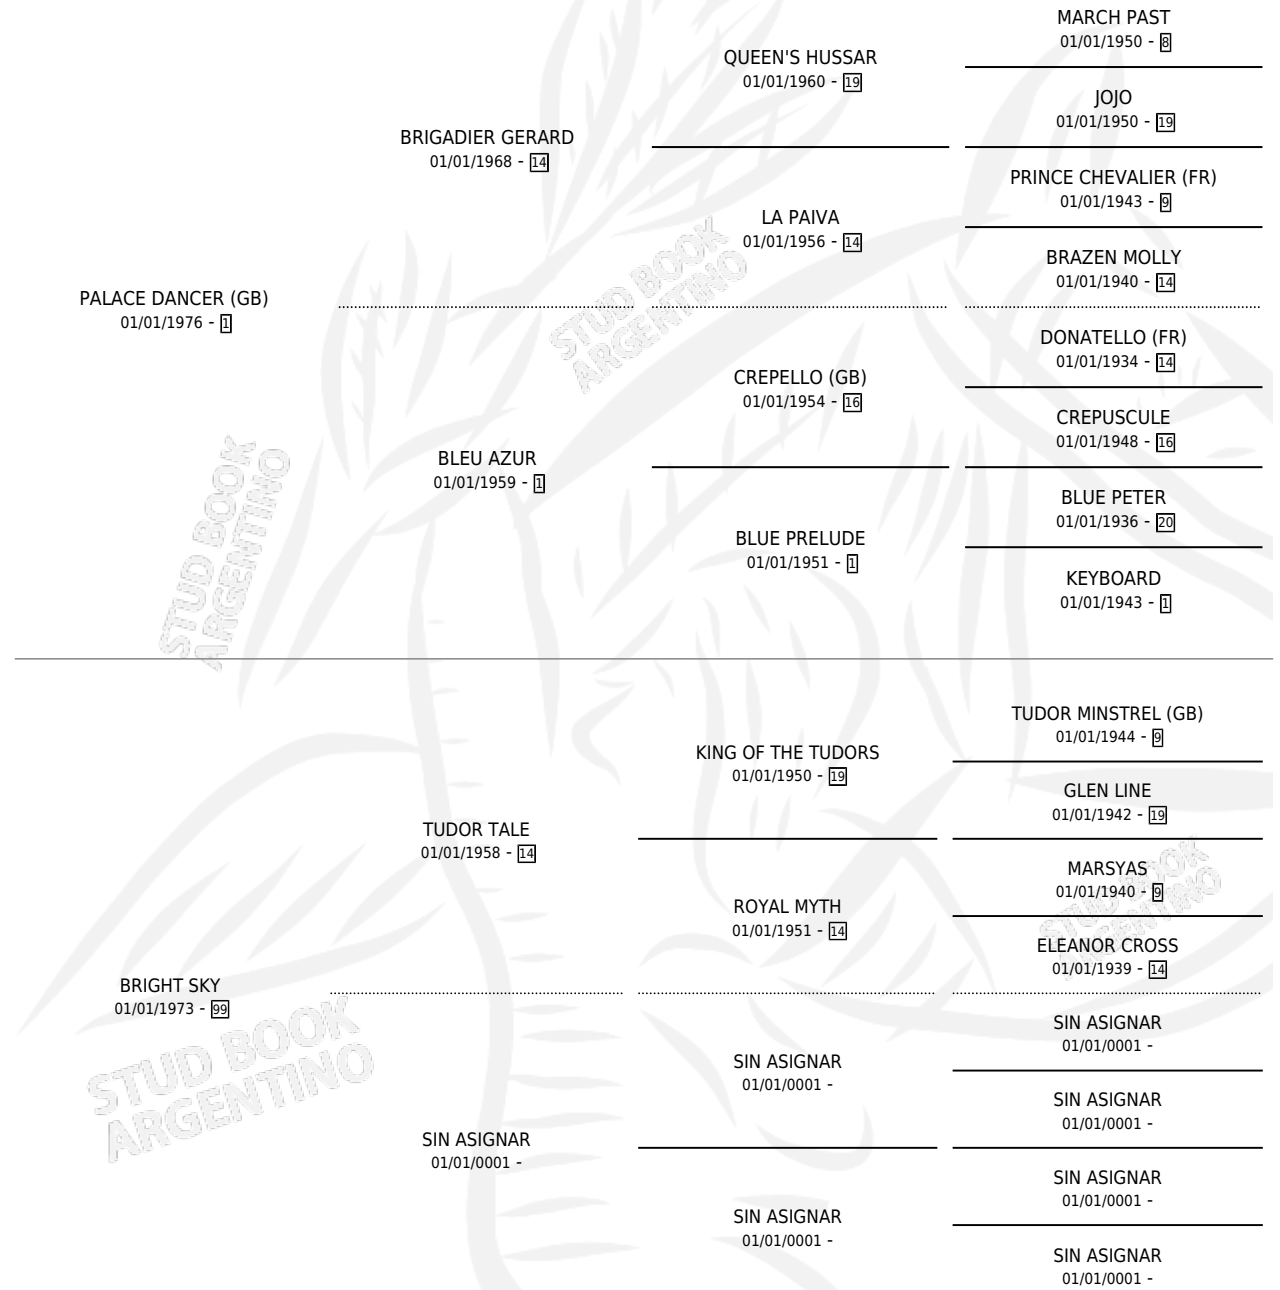

SED SANMICHELI

por PALACE DANCER (GB) y BRIGHT SKY por TUDOR TALE

Argentina · Macho · Alazan · SP · 04/11/1986
Familia 99 · Volumen 32

ESTADO

TIPIFICACIÓN SANGUÍNEA	X
TIPIFICACIÓN POR ADN	X
PASAPORTE	X
IDENTIFICACIÓN POR MICROCHIP	X
REPRODUCTOR	X

Lugar de nacimiento:

Criador: Sin dato

PEDIGREE

SED SANMICHELI

Datos oficiales del Stud Book Argentino

Documento generado el 10/05/2026

studbook.org.ar