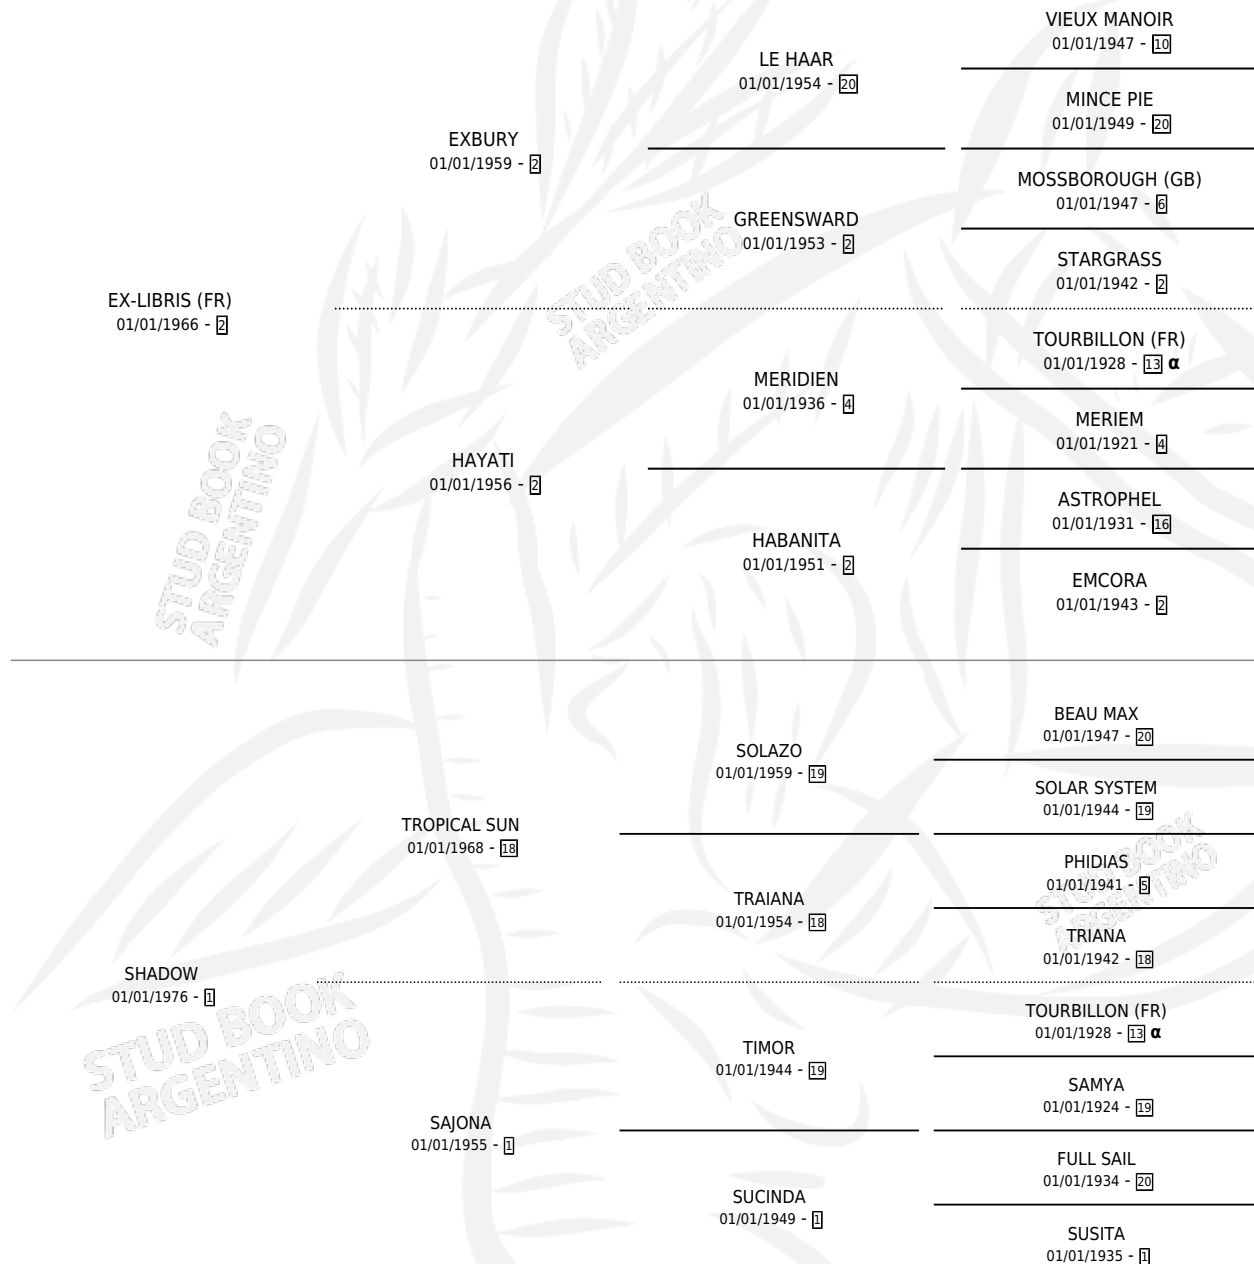

MECHIRU

por **EX-LIBRIS (FR)** y **SHADOW** por **TROPICAL SUN**

Argentina · Hembra · Alazan · SP · 02/11/1986
Familia 1-t · Volumen 32

ESTADO

TIPIFICACIÓN SANGUÍNEA	✓
TIPIFICACIÓN POR ADN	X
PASAPORTE	X
IDENTIFICACIÓN POR MICROCHIP	X
REPRODUCTOR	✓

Lugar de nacimiento: Mercedita

Criador: Mercedita

~

HIJOS

	MACHOS	HEMBRAS
2 NACIERON	1	1
2 CORRIERON	1	1

SIN ACTUACIONES

PEDIGREE

INBREEDING : α