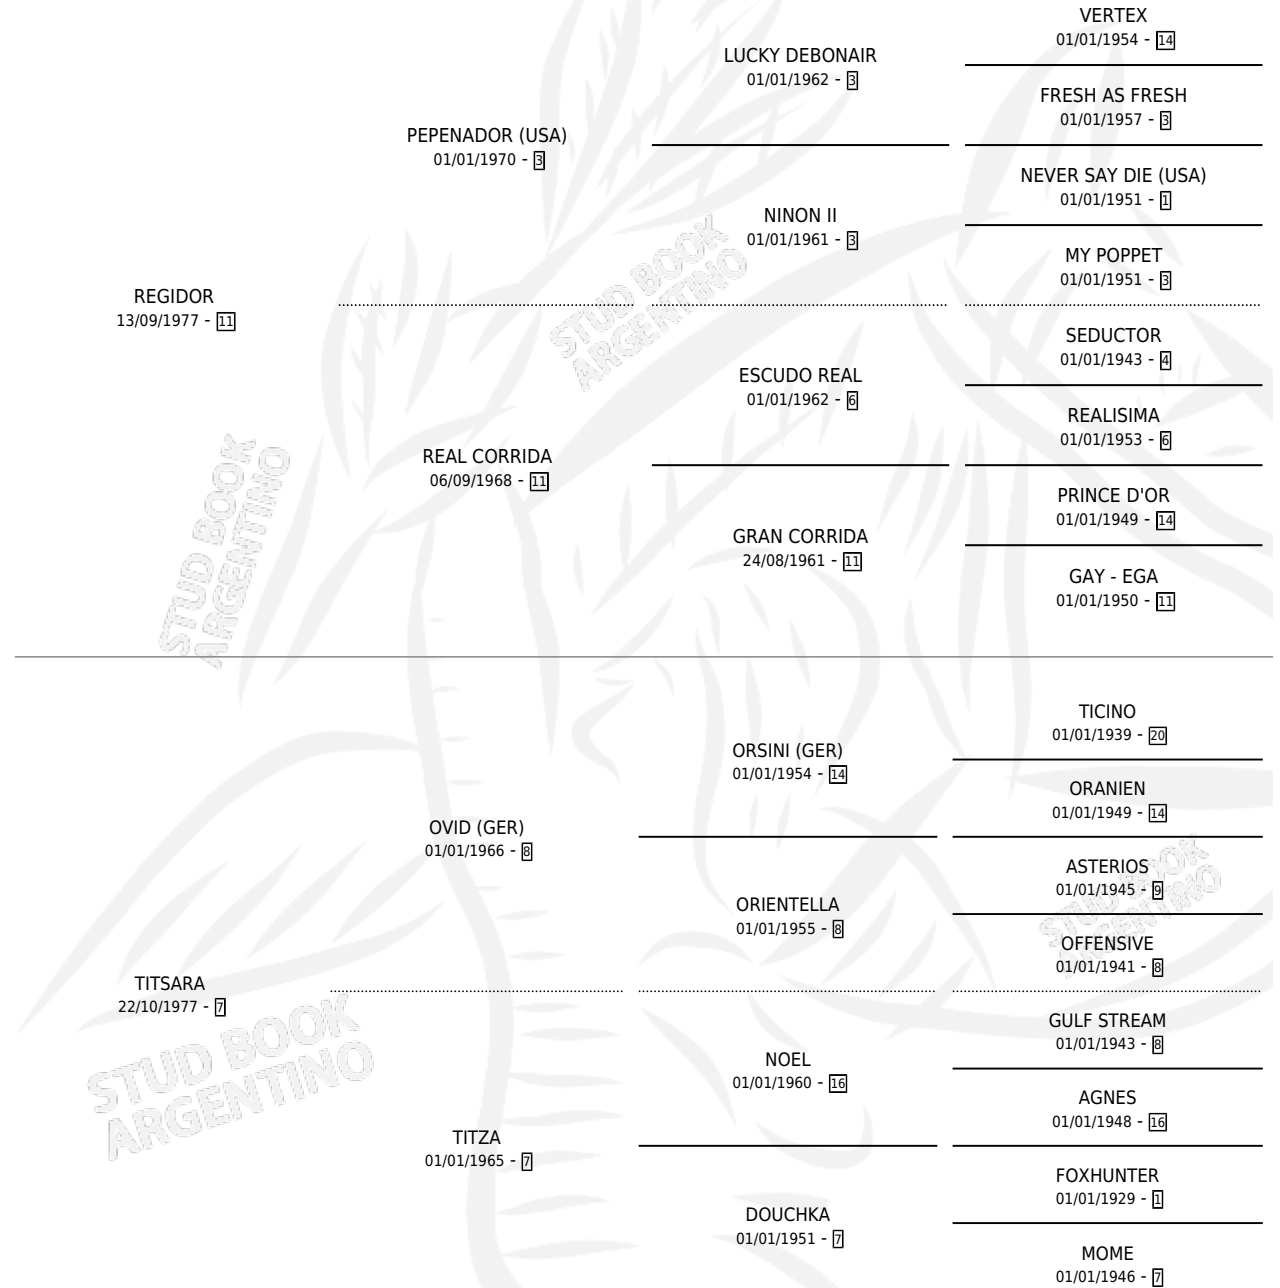

# REFLECCION

por REGIDOR y TITSARA por OVID (GER)

Argentina · Macho · Alazan · SP · 10/11/1986  
Familia 7 · Volumen 32

## ESTADO

TIPIFICACIÓN SANGUÍNEA	X
TIPIFICACIÓN POR ADN	X
PASAPORTE	X
IDENTIFICACIÓN POR MICROCHIP	X
REPRODUCTOR	X

**Lugar de nacimiento:** Ancalu

**Criador:** Sin dato

## PEDIGREE